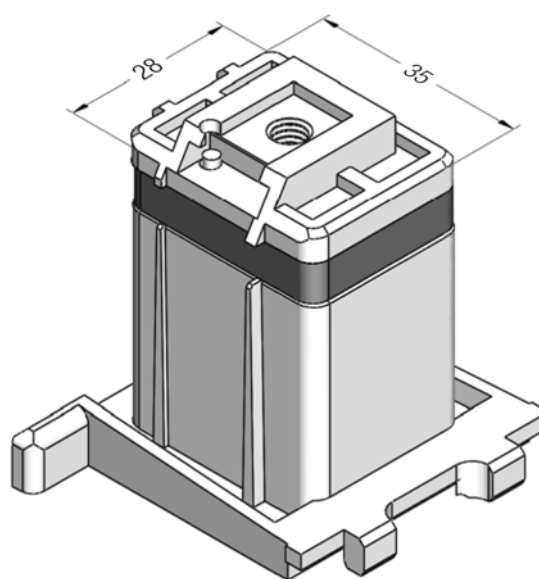

Механический соединитель импоста 86
с уплотняющей манжетой,
PA GF

1247446 @ @ @

90