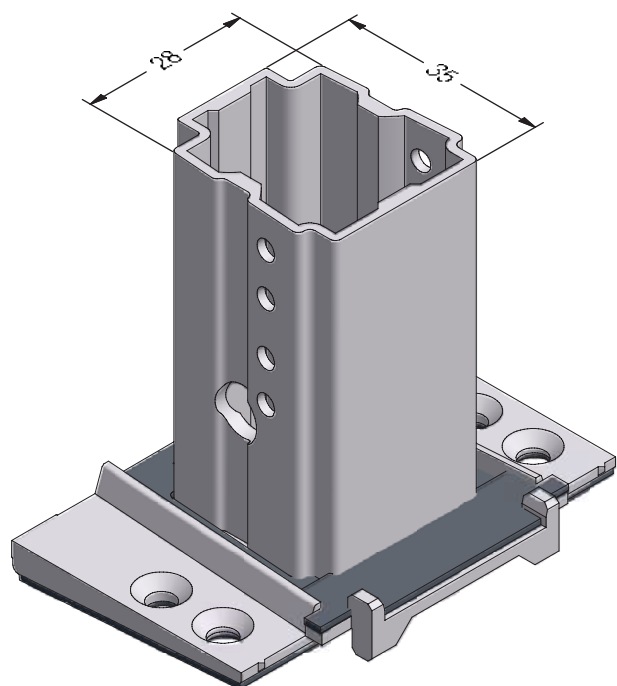

1247446  @  @  @

 90

BRILLANT-DESIGN

СЕЧЕНИЯ ПРОФИЛЕЙ

Детали для механических соединений

Механический соединитель импоста 86,
литой металлический

1221664  @

 50