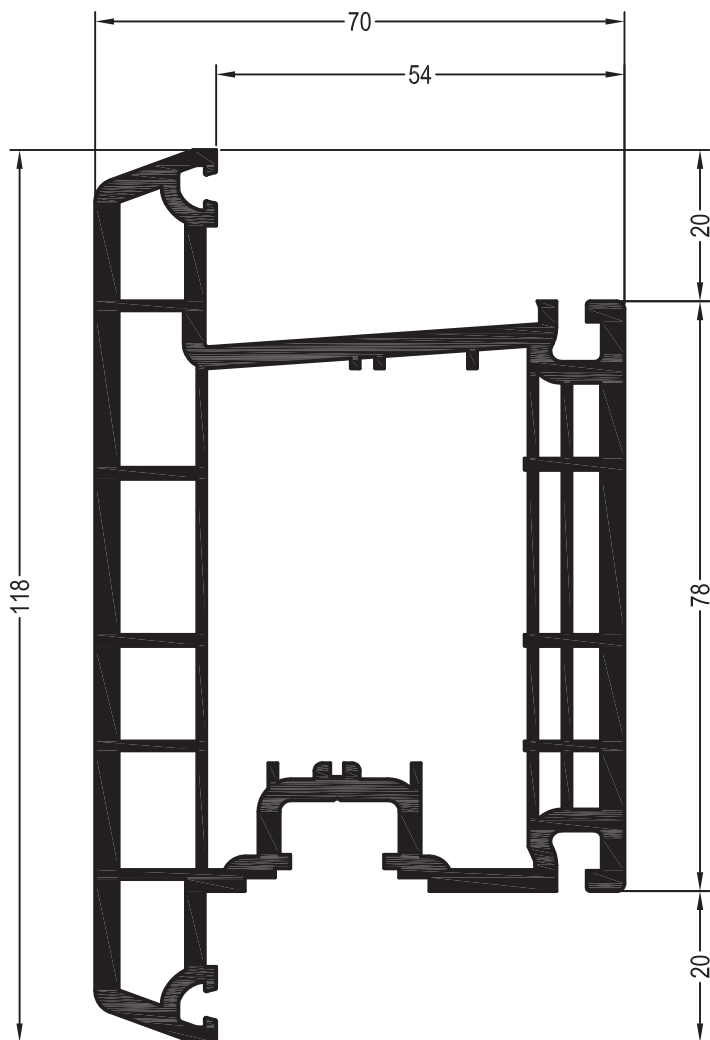

BRILLANT-DESIGN

СЕЧЕНИЯ ПРОФИЛЕЙ

Профили створок

Створка входной двери Т

1550170

1599170

13

Уплотнения остекления: см. „Указания по остеклению“

	1864952
	1865530
	1835171

	1884952
	1865535

	1330101 1003
	1330101 1004