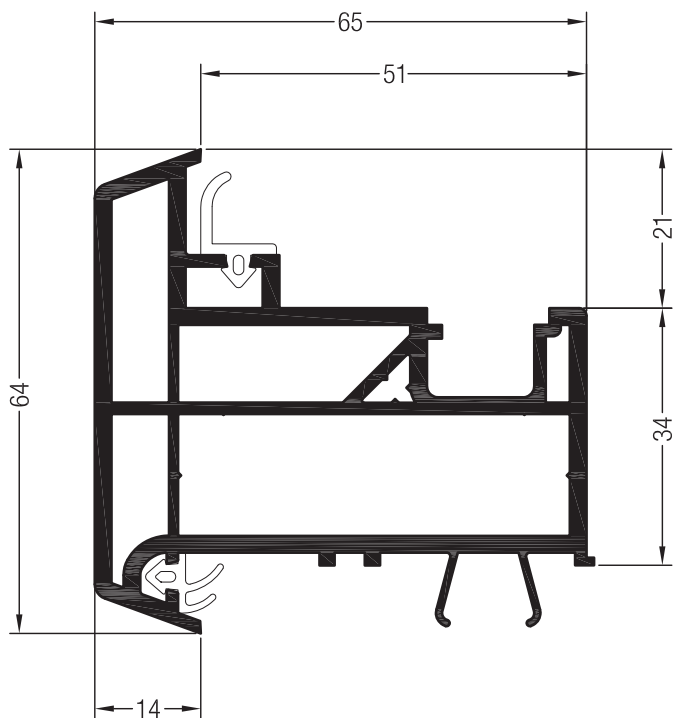

Торцевой колпачок ложного импоста,
ASA

1356510 @

1356511 @

50

BRILLANT-DESIGN

СЕЧЕНИЯ ПРОФИЛЕЙ

Профили для безимпостных окон

Ложный импост 70