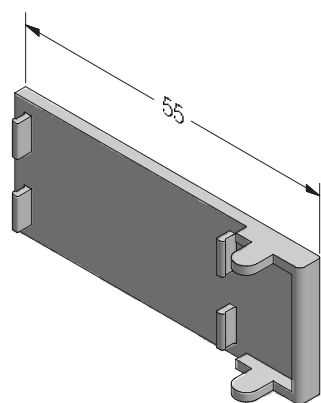

Торцевая заглушка держателя порога 70

1223500 @

100