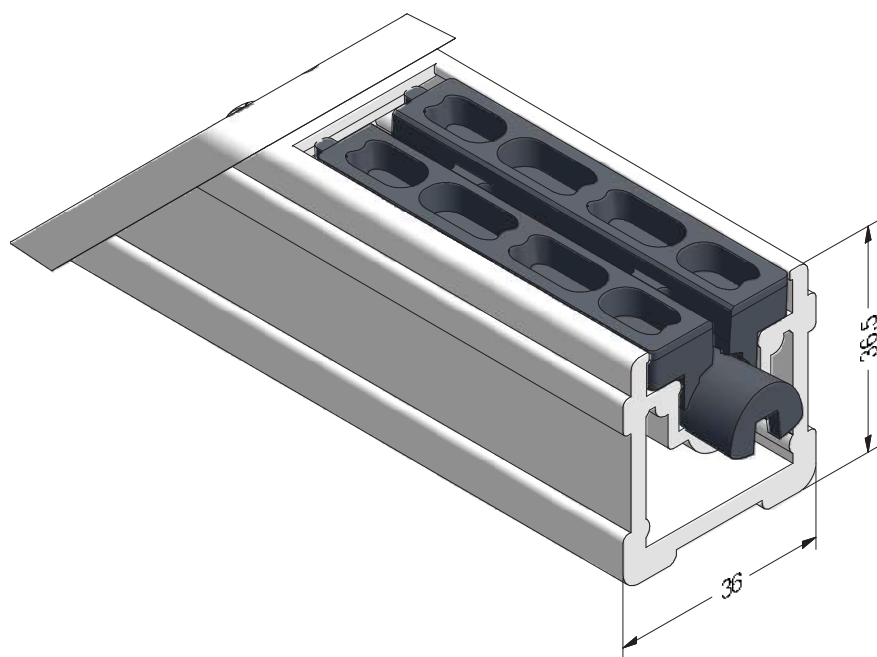

BRILLANT-DESIGN

СЕЧЕНИЯ ПРОФИЛЕЙ

Сварные угловые соединители

Сварной угловой соединитель створки Z87

1224993 @

12