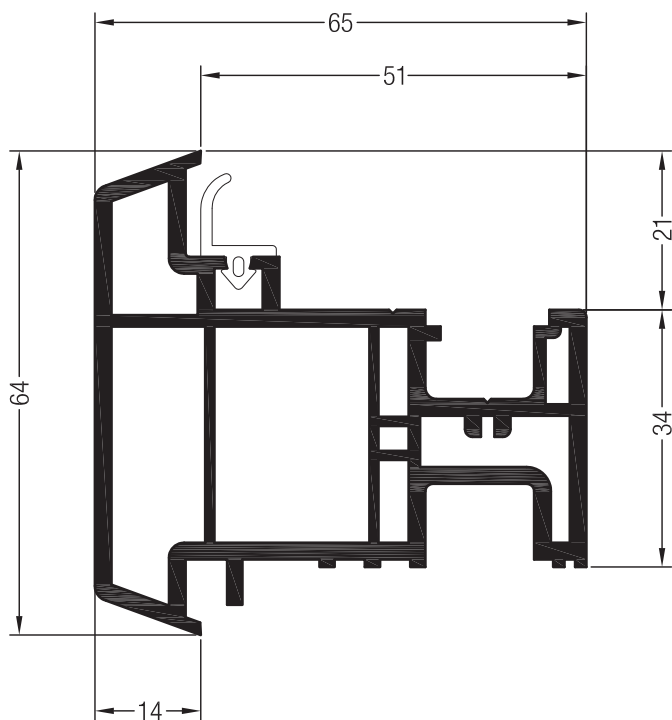

СЕЧЕНИЯ ПРОФИЛЕЙ

Профили для безимпостных окон

Ложный импост №1

(в комбинации со створкой входной двери Z)

1550535 @

36

1599535 @

24