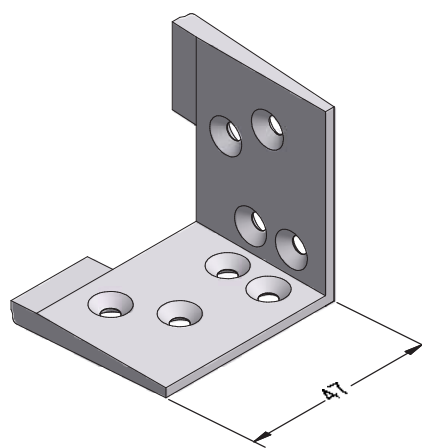

Уголок для установки горбылька или импоста в коробку,
литой металлический

1226253

50