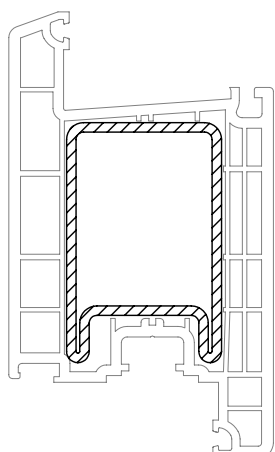

41 x 63,5

	1241776	1246310@
	2,5	отверстия со стороны замка,
lx	14,5	высота ручки: 1020 мм
ly	24,7	
	6	2,4