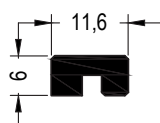

Профиль фиксирующий

1241957

36