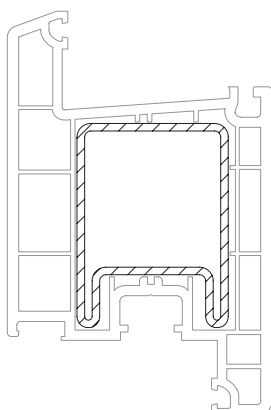

	1221077@
	2
lx	8,4
ly	8,7
	6

40 x 54

	1222488@	1222489@
	2	отверстия со стороны замка,
lx	10,1	
ly	13,1	высота ручки: 1020 мм
	6	2,4

BRILLANT-DESIGN

СЕЧЕНИЯ ПРОФИЛЕЙ

Профили створок

Створка входной двери Z