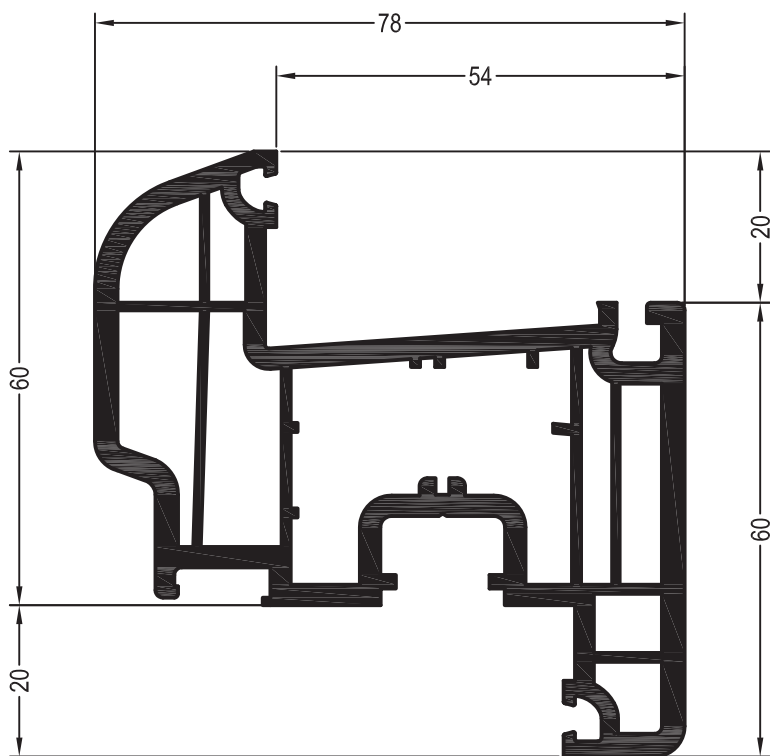

	1233134@	
	1,5	
	6	

35 x 28

	1244516	1244526
	1,5	2
lx	2,7	3,5
ly	1,3	1,7
	6	6

BRILLANT-DESIGN

СЕЧЕНИЯ ПРОФИЛЕЙ

Профили створок

Створка 60 круглая

1550060