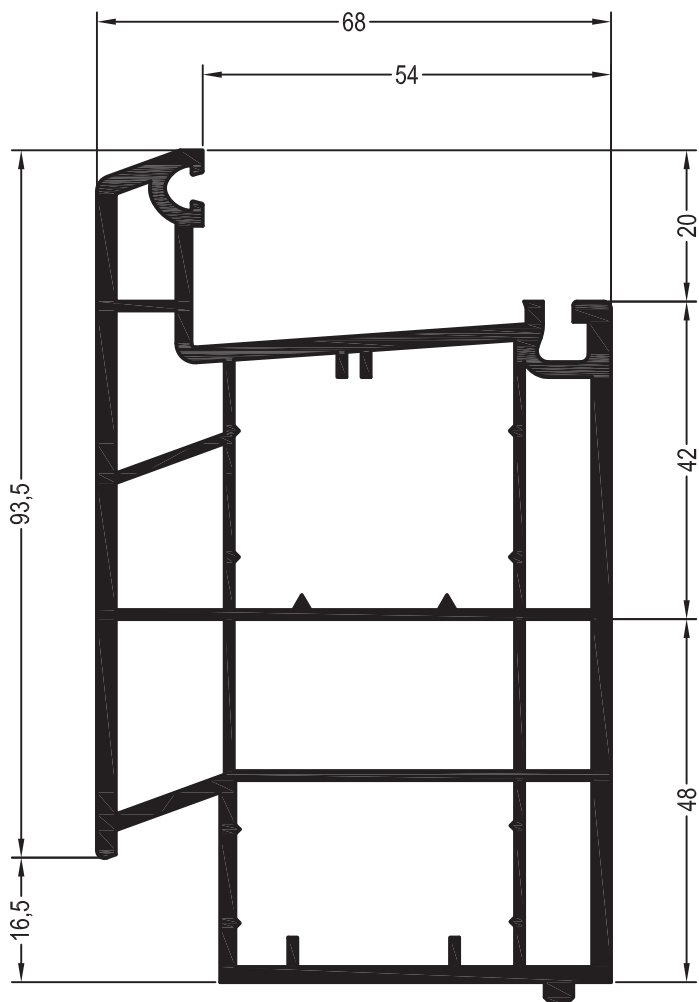

BRILLANT-DESIGN

СЕЧЕНИЯ ПРОФИЛЕЙ

Добавочные профили

Добавочный профиль 94 верхний

1550380 @

24

1599380 @

12

Уплотнения остекления: см.

„Указания по остеклению“