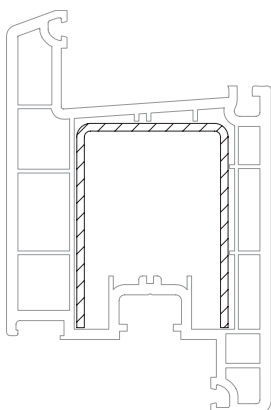

40 x 54

	1221077@
	2
lx	8,4
ly	8,7
	6