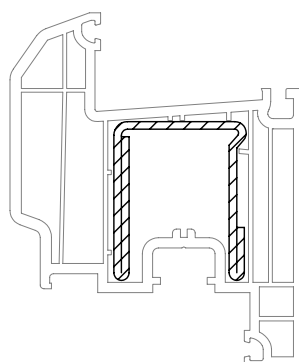

35 x 42

	1238570@
	2
lx	6,5
ly	6,1
	6