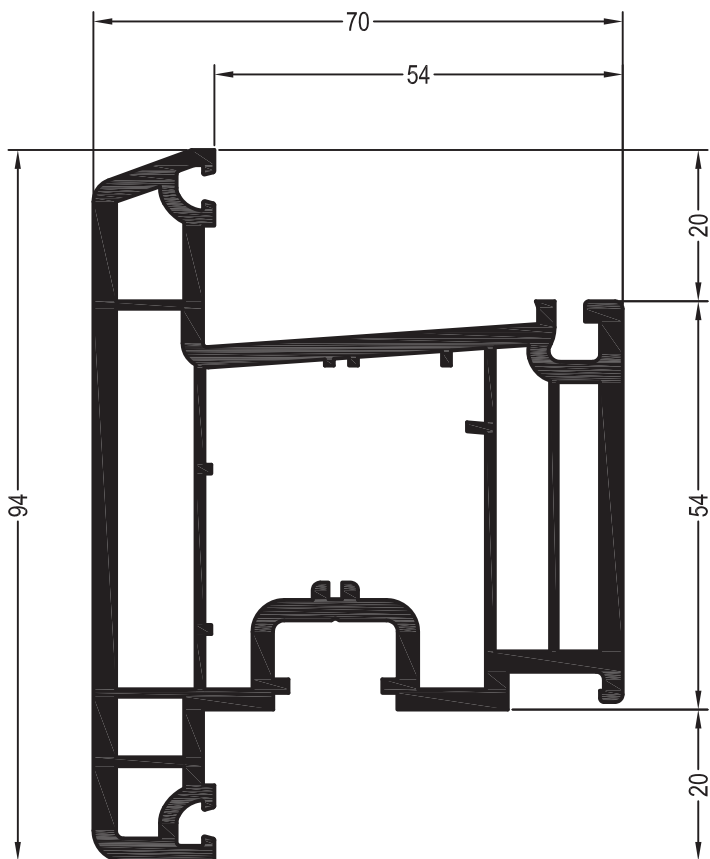

	1330101 1003
	1330101 1004

35 x 42

	1350193
	2
lx	4,6
ly	4,5
	6

35 x 42

	1238570@
	2
lx	6,5
ly	6,1
	6

BRILLANT-DESIGN

СЕЧЕНИЯ ПРОФИЛЕЙ

Профили створок