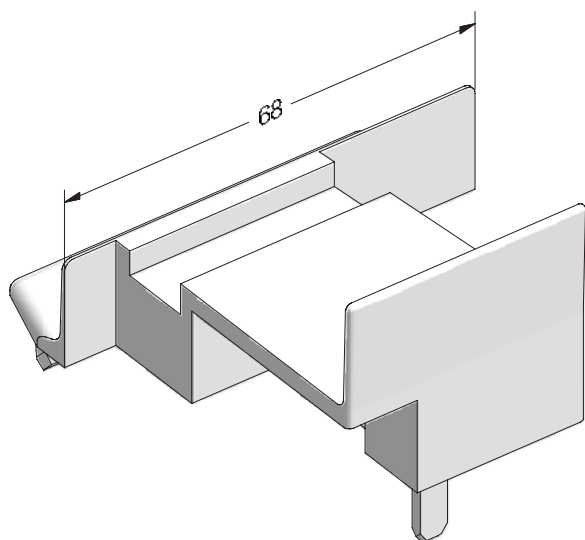

Торцевой колпачок горбылька 68,
ASA

1222807 @

1222817 @

20