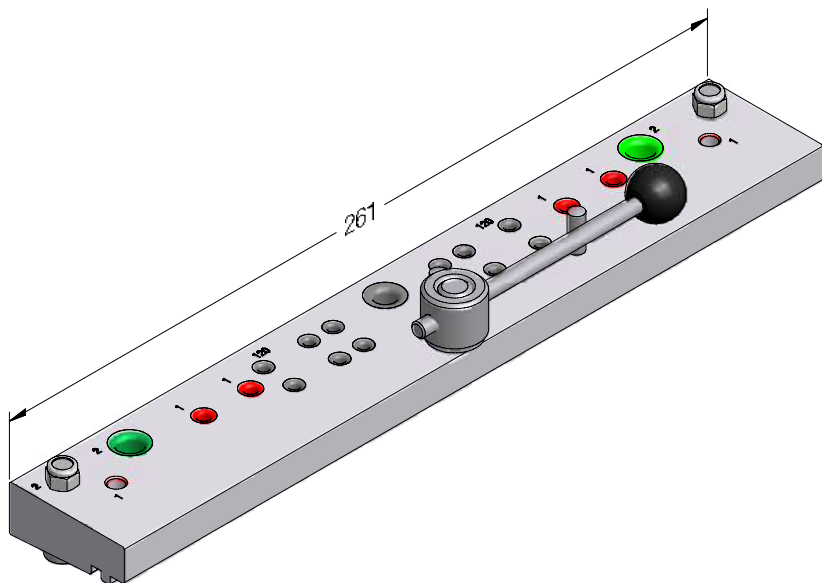

BRILLANT-DESIGN

СЕЧЕНИЯ ПРОФИЛЕЙ

Шаблоны

Шаблон для установки
порогов 243259/243269

1245109

1

Шаблон для установки
механических соединителей

1222529