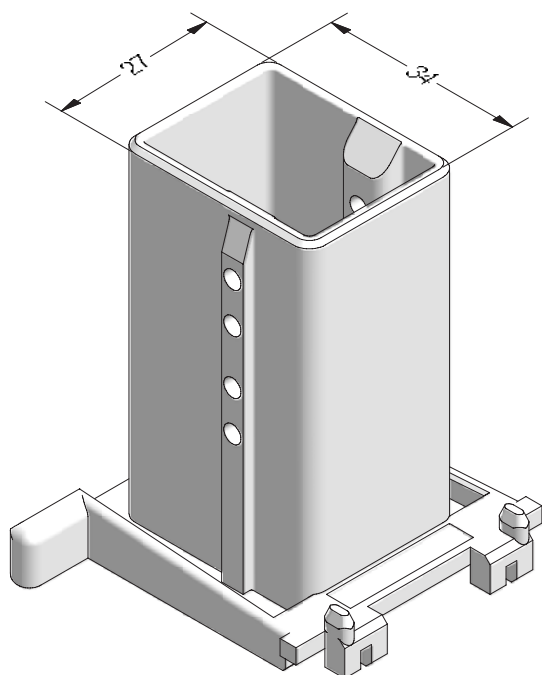

Механический соединитель импоста 86,
PA GF

1342487

60