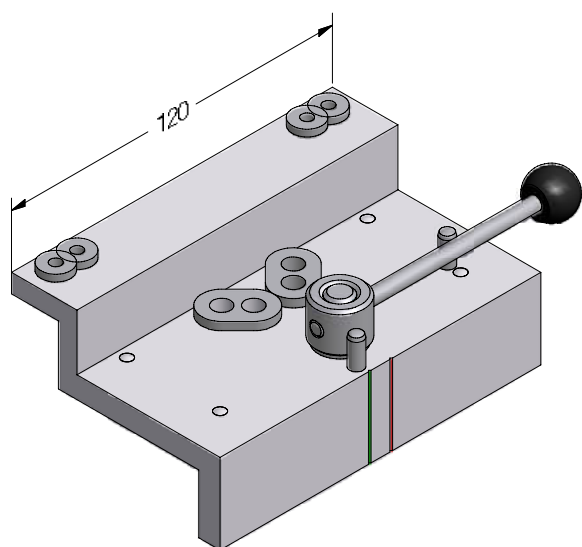

Шаблон для сверления отверстий
в створке входной двери Т

1246530

1