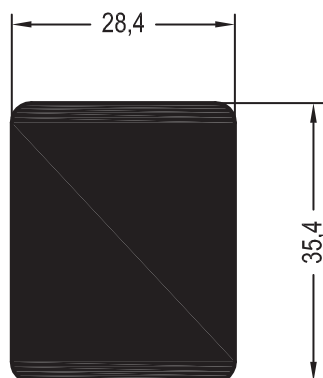

Механический соединитель
импоста 86 универсальный

1260448

2

Профиль фиксирующий

1241957

36

Фиксатор универсальный,
ABS

1241937

500