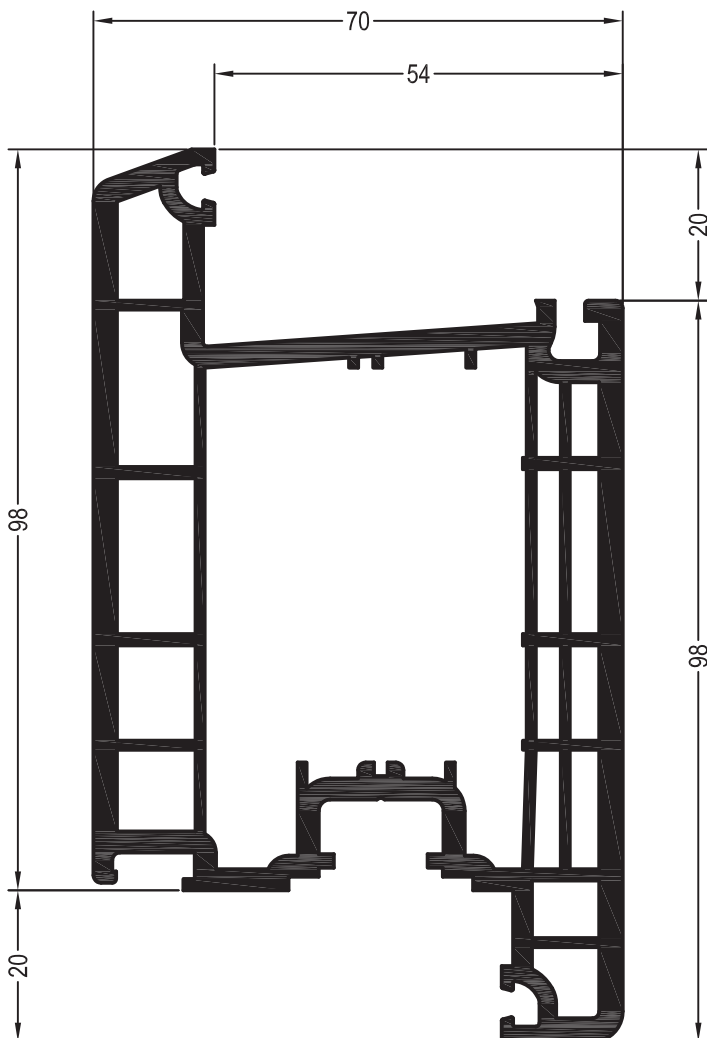

	1221077@
	2
lx	8,4
ly	8,7
	6

40 x 54

	1222488@	1222489@
	2	отверстия со стороны замка,
lx	10,1	
ly	13,1	высота ручки: 1020 мм
	6	2,4

BRILLANT-DESIGN

СЕЧЕНИЯ ПРОФИЛЕЙ

Профили створок

Створка входной двери Z