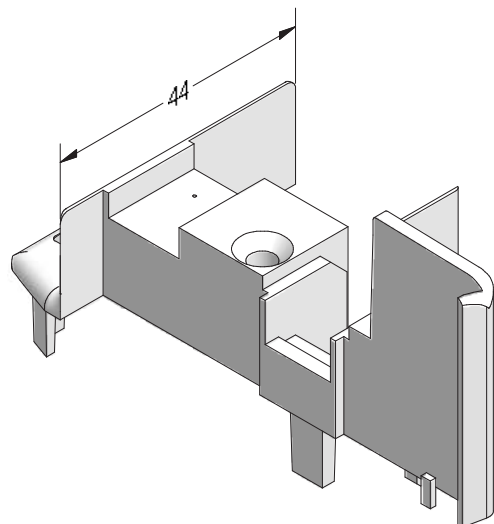

Торцевой колпачок шульпа 70,
ASA

1356410

1356411

50