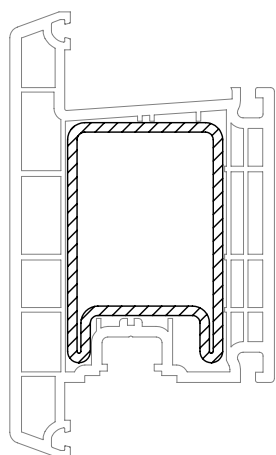

Уплотнения остекления: см. „Указания по остеклению“

	1864952
	1865530
	1835171

	1884952
	1865535

	1330101 1003
	1330101 1004

41 x 63,5

	1241776	1246310@
	2,5	отверстия со стороны замка,
lx	14,5	высота ручки: 1020 мм
ly	24,7	
	6	2,4