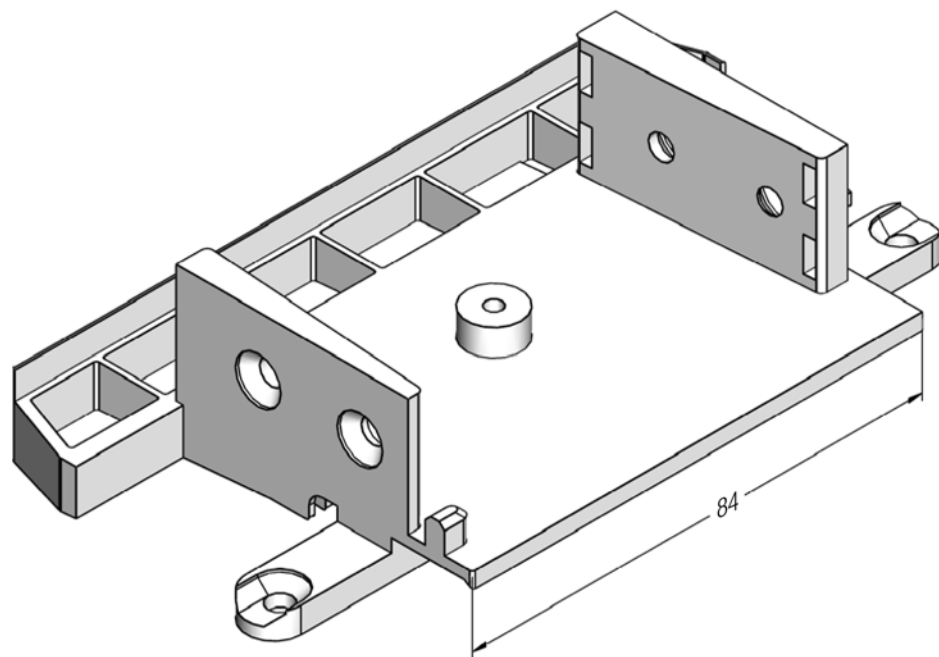

Держатель порога (для импоста 86
с армированием 237091@ или 249934@)

1235056  @  @

 100

BRILLANT-DESIGN

СЕЧЕНИЯ ПРОФИЛЕЙ

Профили для примыкания к полу

Держатель порога
(для импоста 120)

1227130    @