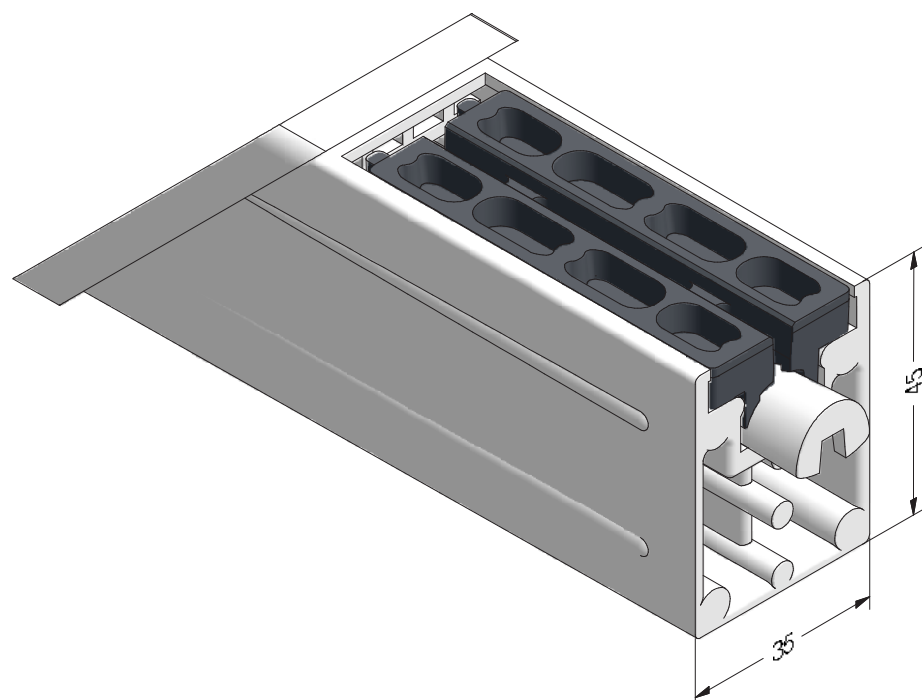

1954205

 1

BRILLANT-DESIGN

СЕЧЕНИЯ ПРОФИЛЕЙ

Сварные угловые соединители

Сварной угловой соединитель створки Z87

1224993  @

 12