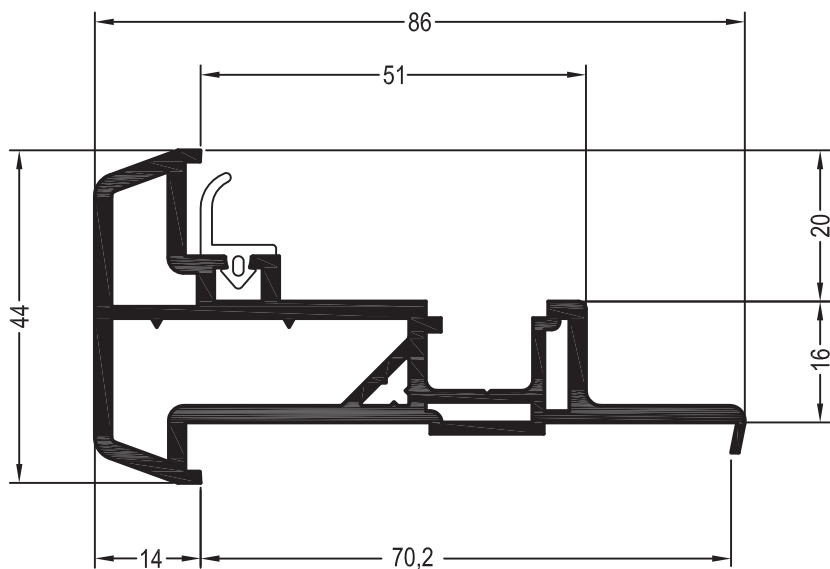

BRILLANT-DESIGN

СЕЧЕНИЯ ПРОФИЛЕЙ

Профили для безимпостных окон

Штульп 70

1550085

1599085

36

Уплотнения для ремонта

	1864940
	1865650
	1835181