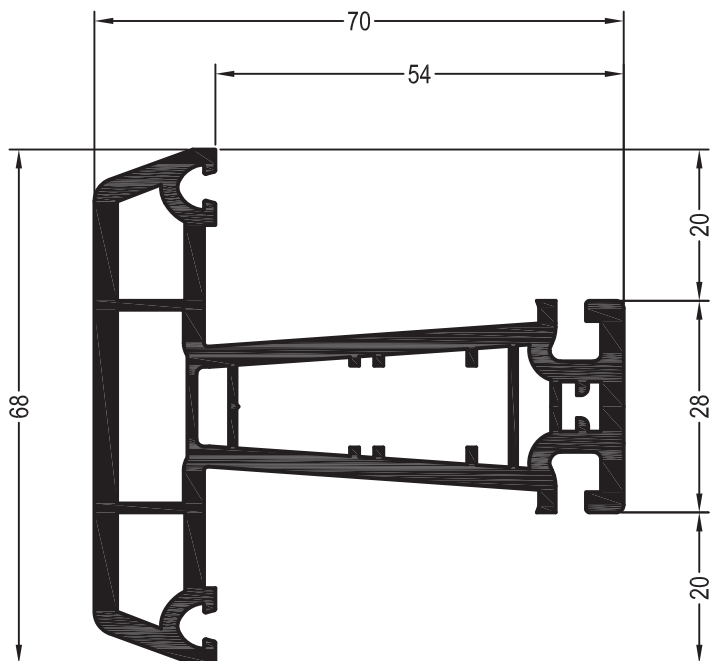

BRILLANT-DESIGN

СЕЧЕНИЯ ПРОФИЛЕЙ

Профили для безимпостных окон

Горбылек 68

1550030

24

1599030 @

36

	1864952
	1835171
	1865530