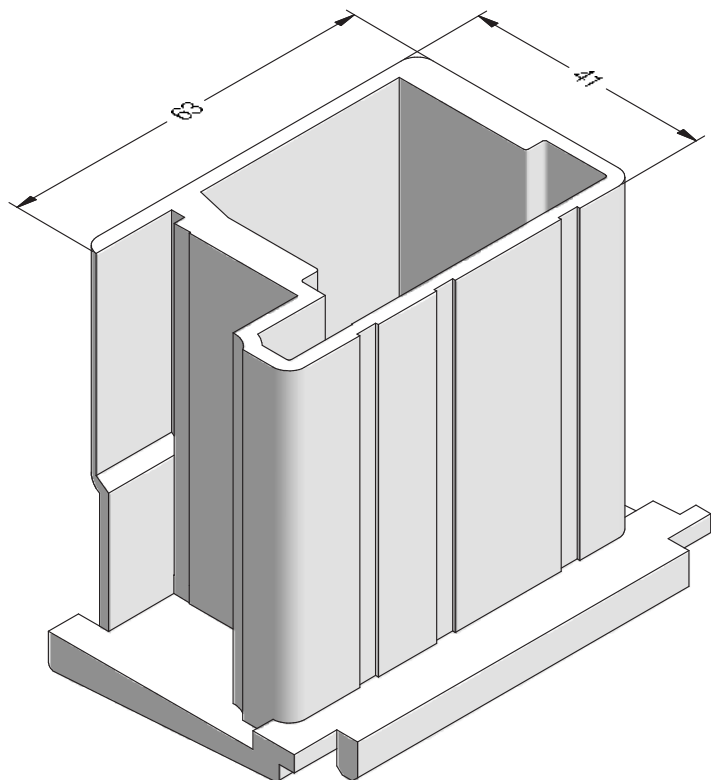

BRILLANT-DESIGN

СЕЧЕНИЯ ПРОФИЛЕЙ

Детали для механических соединений

Механический соединитель
створки входной двери Т,
РА GF

1233091 @

1233101 @

20