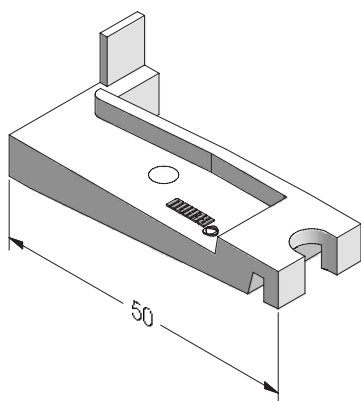

BRILLANT-DESIGN

СЕЧЕНИЯ ПРОФИЛЕЙ

Профили для примыкания к полу

1865570 ■

150

1865070 ■

50

1865740 ■ @

100

Торцевой колпачок,
TPE

1241549 ■

1241559 ■

25

1250685 @

100

Щеточное уплотнение 6,7x12

1246834 @

100

1227848

6