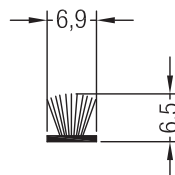

Щеточное уплотнение 6,9x6,5

1250685 @

100