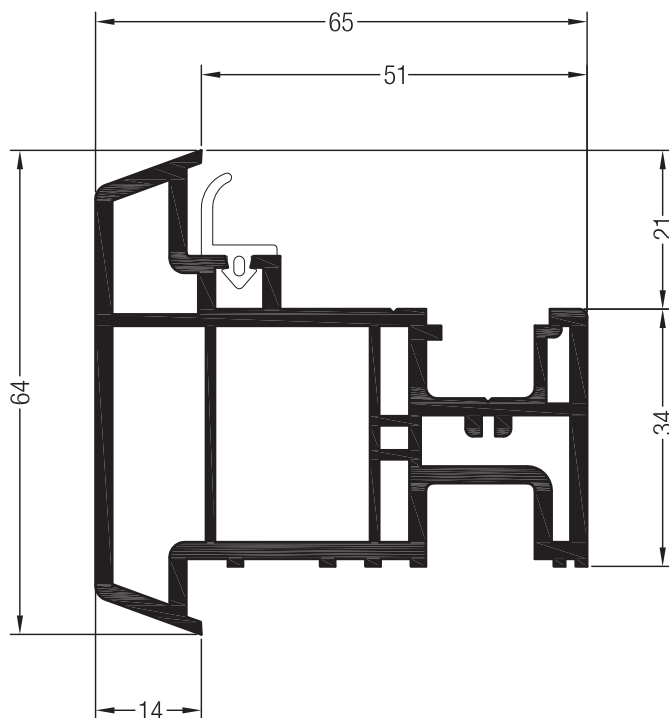

СЕЧЕНИЯ ПРОФИЛЕЙ

Профили для безимпостных окон

Ложный импост №1

(в комбинации со створкой входной двери Z)

1550535 @

36

1599535 @

24