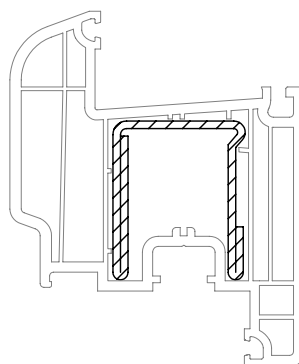

35 x 42

	1238570@
	2
lx	6,5
ly	6,1
	6