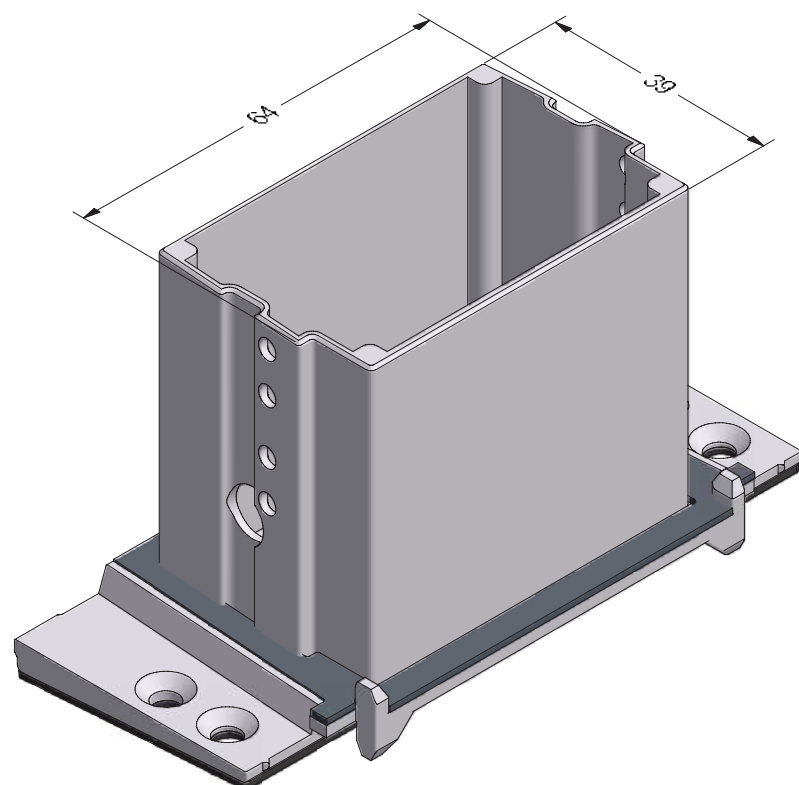

Механический соединитель импоста 120,
литой металлический

1222497  @

 50

BRILLANT-DESIGN

СЕЧЕНИЯ ПРОФИЛЕЙ

Детали для механических соединений

Уголок для установки горбылька или импоста в створку 48,
литой металлический