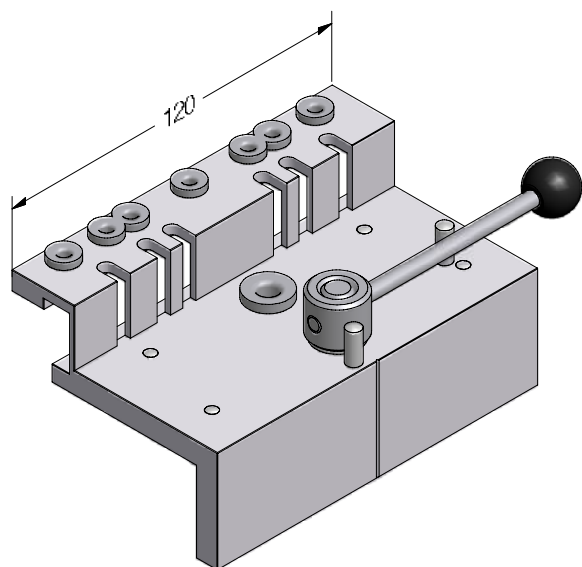

BRILLANT-DESIGN

СЕЧЕНИЯ ПРОФИЛЕЙ

Шаблоны

Шаблон для сверления
отверстий в коробке

1248346

1