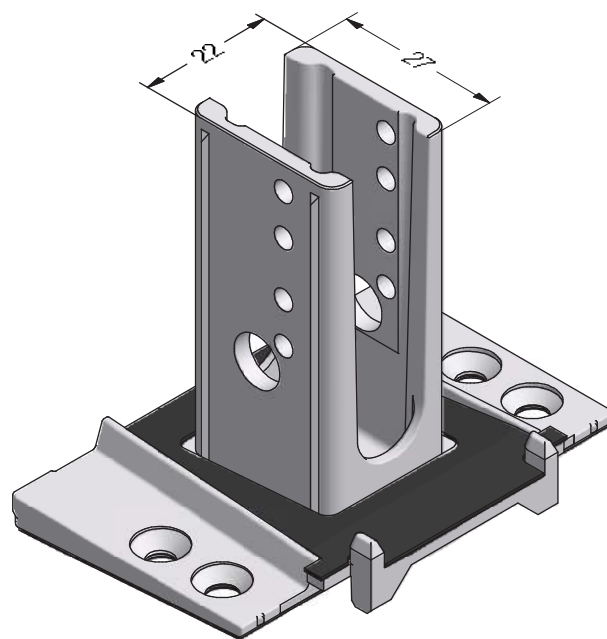

1247446  @  @  @

 90

BRILLANT-DESIGN

СЕЧЕНИЯ ПРОФИЛЕЙ

Детали для механических соединений

Механический соединитель импоста 86,
литой металлический

1221664  @

 50