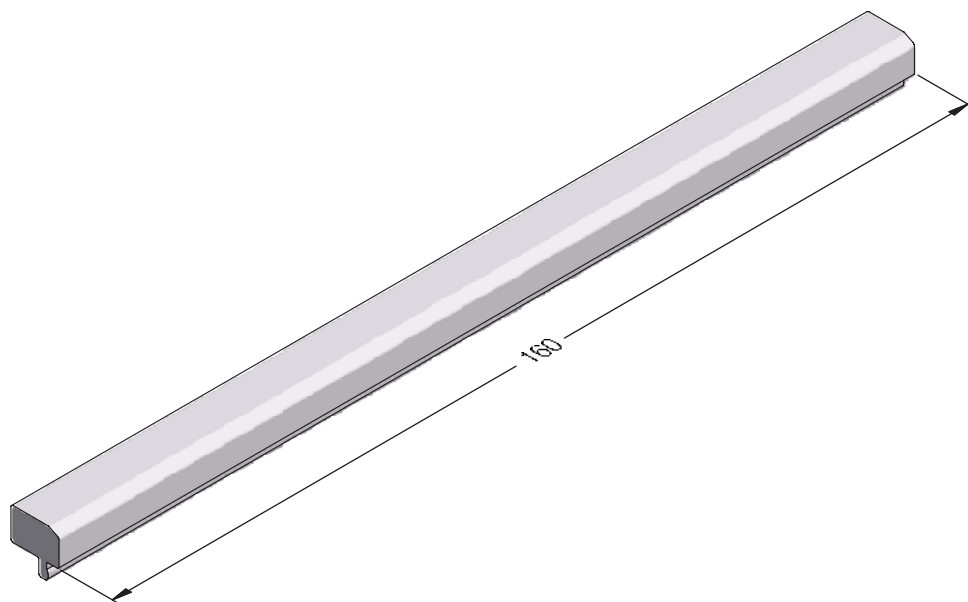

1234746    @

 6

Набор деталей порога 20/70

1351656  

 6

BRILLANT-DESIGN

СЕЧЕНИЯ ПРОФИЛЕЙ

Профили для примыкания к полу