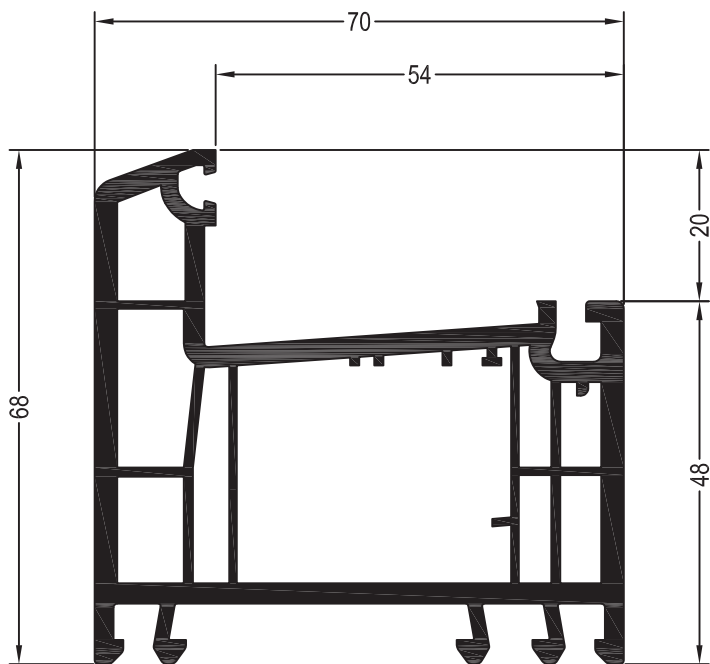

BRILLANT-DESIGN

СЕЧЕНИЯ ПРОФИЛЕЙ

Профили коробок

Коробка 68

1550000 

1599000 

 36

Уплотнения остекления: см. „Указания по остеклению“