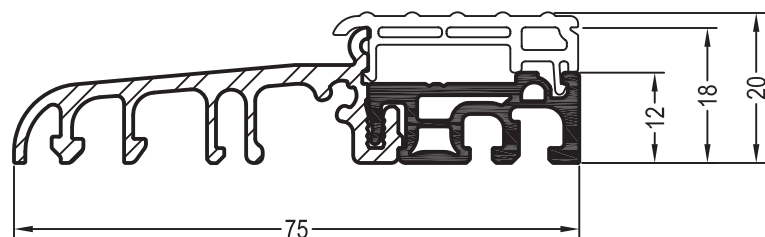

Набор деталей порога 20/70

1351656

6