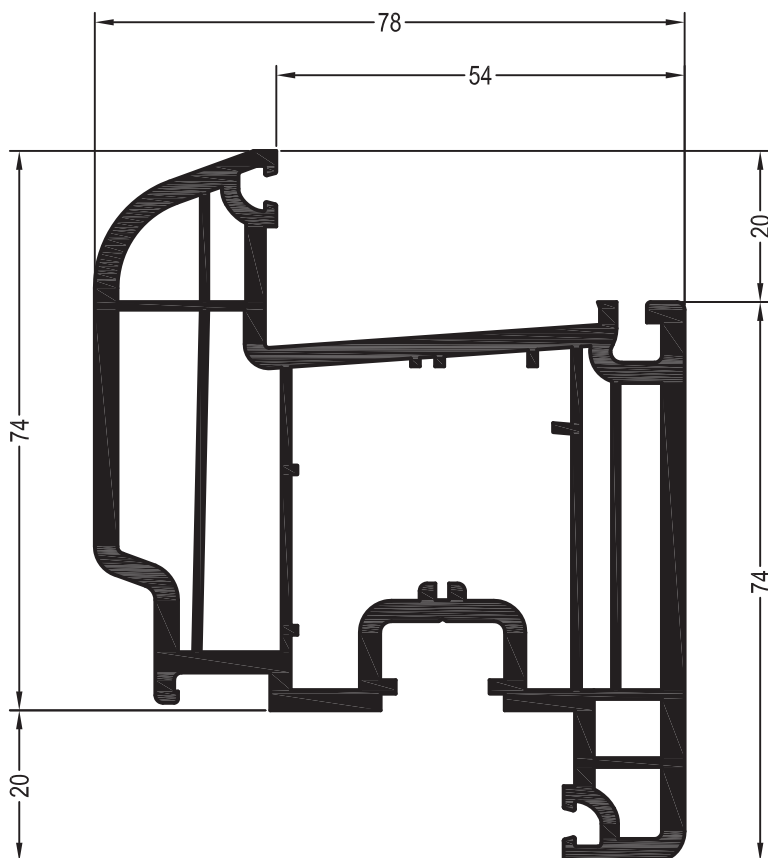

Профили створок

Створка 74 круглая

1550070

1599070 @

24

Уплотнения остекления: см. „Указания по остеклению“

	1864952
	1865530
	1835171

	1884952
	1865535