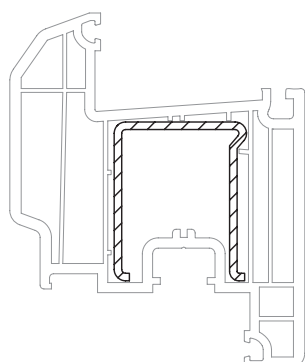

35 x 42

	1350193
	2
lx	4,6
ly	4,5
	6