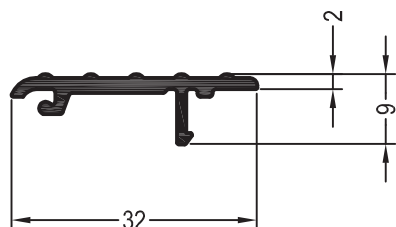

 6

BRILLANT-DESIGN

СЕЧЕНИЯ ПРОФИЛЕЙ

Профили для примыкания к полу

Облицовочный профиль для порога Universal 20/70

1234756   @

 6

Порог Universal 20/70