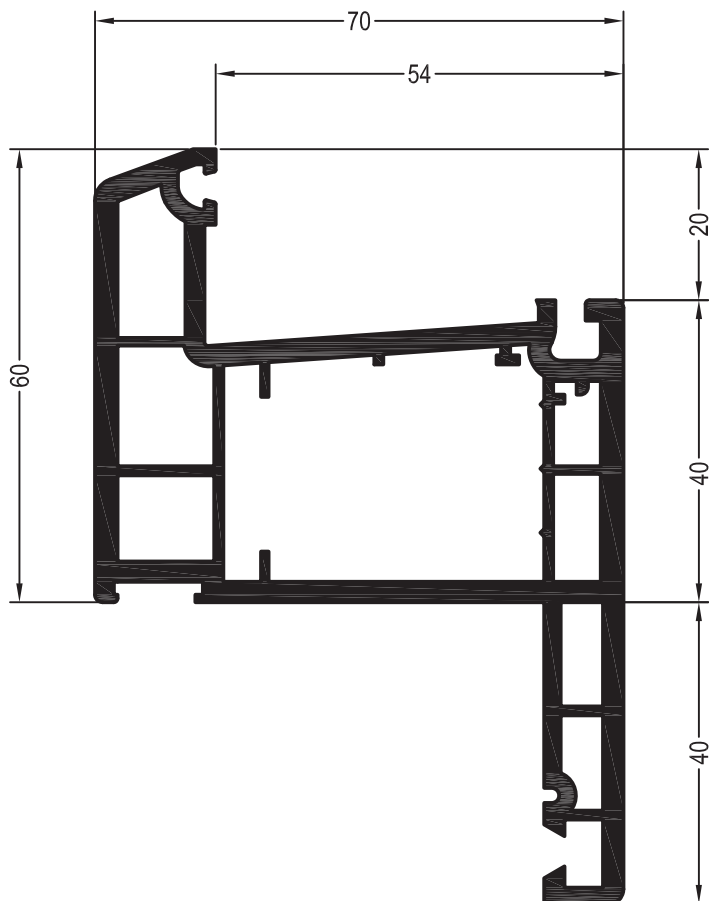

	1283312@
	1,5
lx	1,5
ly	0,41
	6

BRILLANT-DESIGN

СЕЧЕНИЯ ПРОФИЛЕЙ

Профили коробок

Коробка 60/40

550790 @

599790 @

36