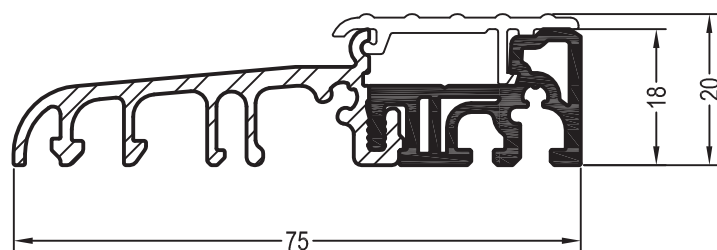

 6

BRILLANT-DESIGN

СЕЧЕНИЯ ПРОФИЛЕЙ

Профили для примыкания к полу

Облицовочный профиль для порога Universal 20/70

1234756   @

 6

Порог Universal 20/70