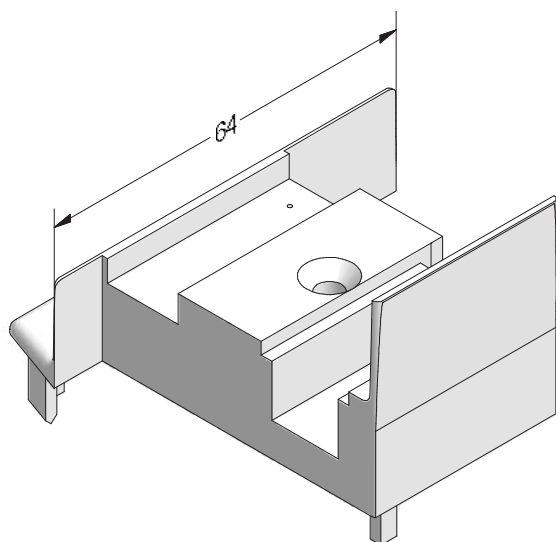

BRILLANT-DESIGN

СЕЧЕНИЯ ПРОФИЛЕЙ

Профили для безимпостных окон

(в комбинации со створкой входной двери Z)

1550535 @

36

1599535 @

24

(в комбинации со створкой входной двери T)

1550565 @

36

Уплотнения для ремонта

	1864940
	1865650
	1835181

25 x 20

	1258524@
	2
lx	0,87
ly	1,2
	6

Торцевой колпачок ложного импоста,
ASA

1356510 @

1356511 @

50