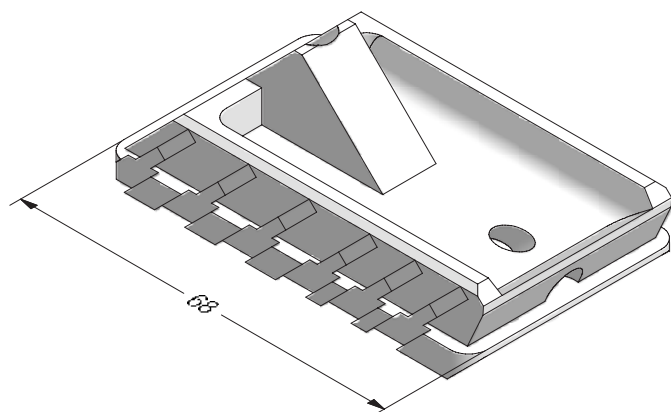

1227140    @

 50

Торцевая заглушка держателя порога 70

1223500   @

 100

BRILLANT-DESIGN

СЕЧЕНИЯ ПРОФИЛЕЙ

Сварные угловые соединители