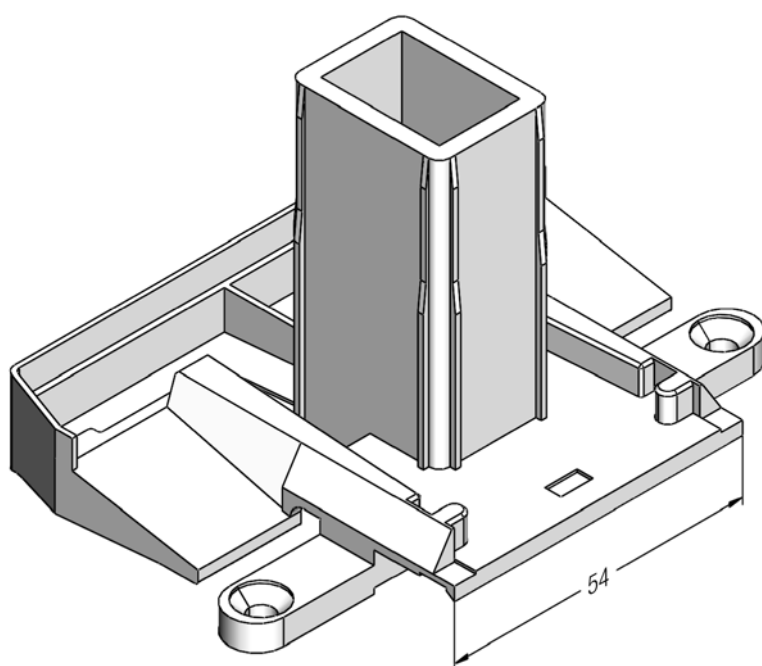

 6

BRILLANT-DESIGN

СЕЧЕНИЯ ПРОФИЛЕЙ

Профили для примыкания к полу

Держатель порога (для коробки 76)

1222690    @

1222695    @

 50