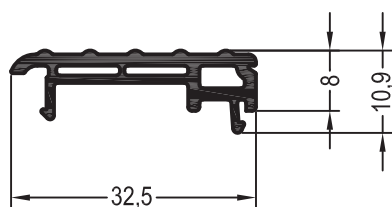

Набор деталей порога 20/70

1351656

6