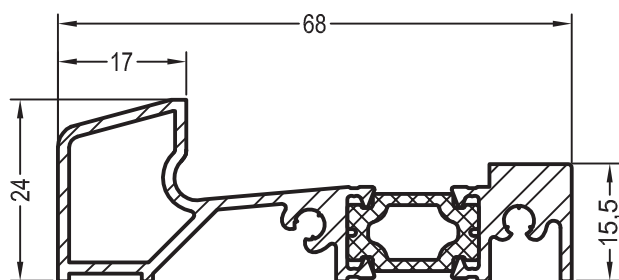

Порог для санации 70

1243259

6