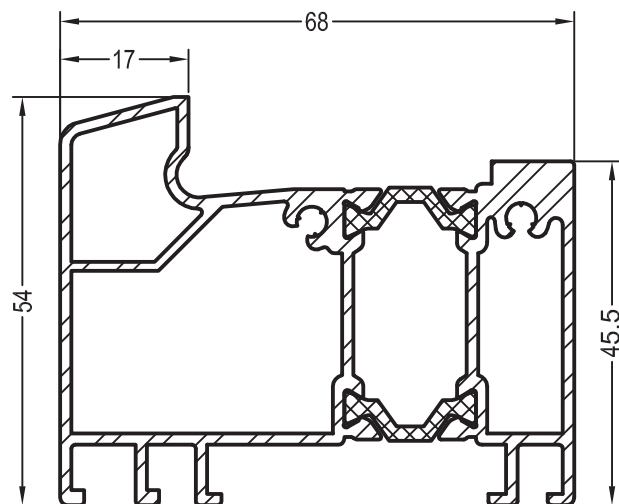

Порог для новостроек 70

1243269

6