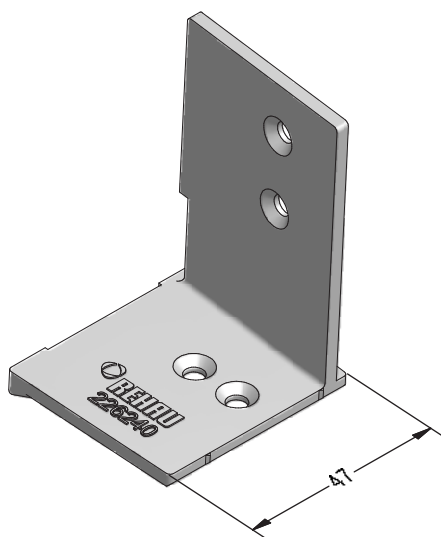

Механический соединитель импоста 120,
литой металлический

1222497  @

 50

BRILLANT-DESIGN

СЕЧЕНИЯ ПРОФИЛЕЙ

Детали для механических соединений

Уголок для установки горбылька или импоста в створку 48,
литой металлический