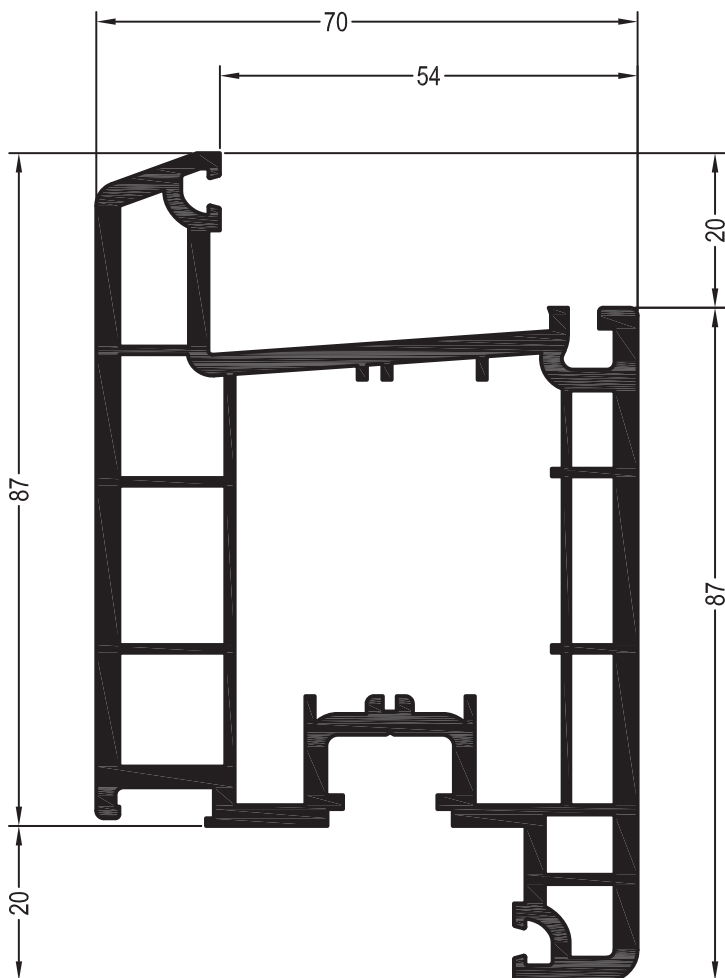

35 x 42

	1350193
	2
lx	4,6
ly	4,5
	6

35 x 42

	1238570@
	2
lx	6,5
ly	6,1
	6

BRILLANT-DESIGN

СЕЧЕНИЯ ПРОФИЛЕЙ

Профили створок

Створка Z 87