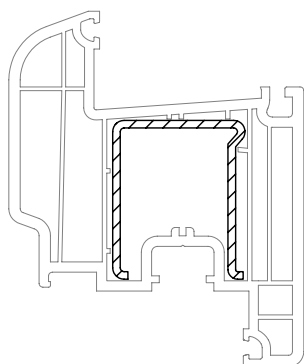

35 x 42

	1350193
	2
lx	4,6
ly	4,5
	6