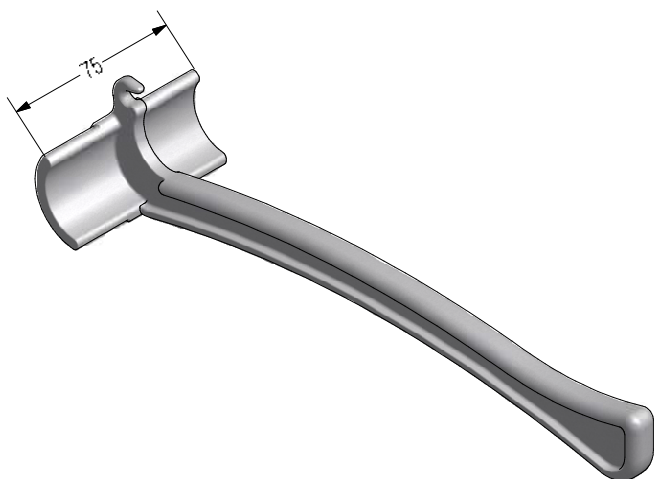

Сварной угловой соединитель створок дверей Z и T

1234300 

 16

BRILLANT-DESIGN

СЕЧЕНИЯ ПРОФИЛЕЙ

Сварные угловые соединители

Приспособление монтажное для установки 224993/234300,
литое металлическое

1353616 @