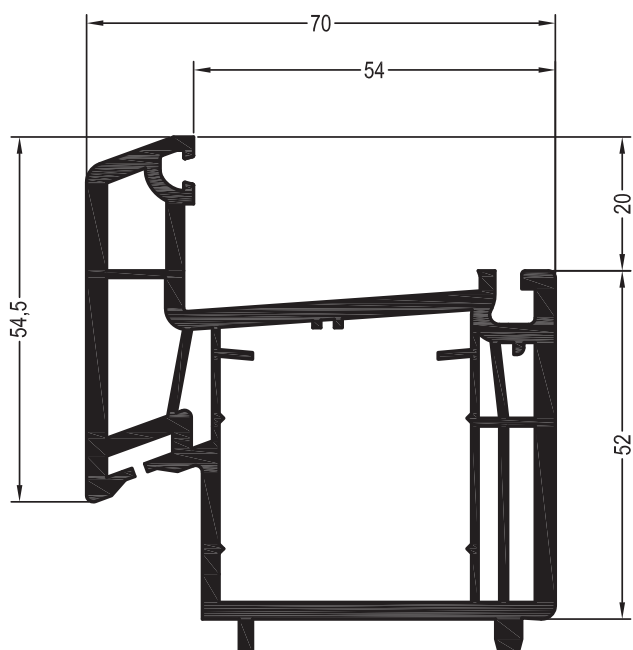

Добавочные профили

Добавочный профиль 54/70
(в комбинации со створкой 60)

1550490  @

1599490  @

 24

Уплотнения остекления: см.
„Указания по остеклению“

 1865910@

35 x 34