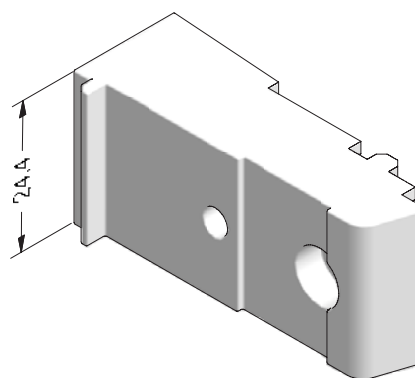

Вставка дистанционная горбылька 68,
ABS

1247496

20