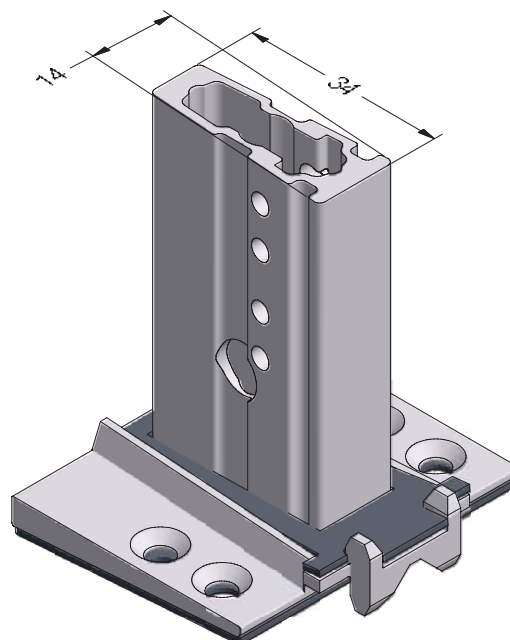

Механический соединитель горбылька 68,
литой металлический

1224484 @

50