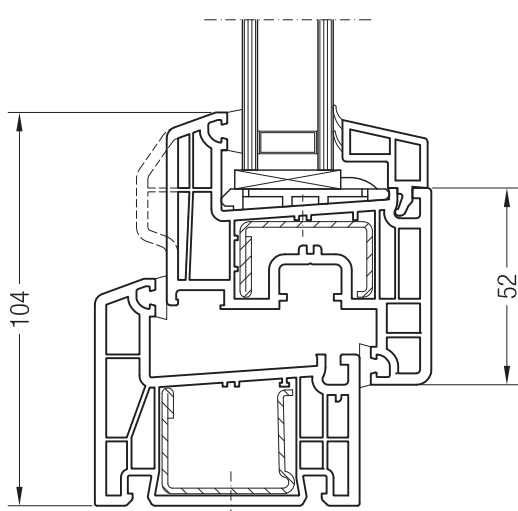

Коробка 60 DK, 1550101 и створка Z 52, 1550480 или створка A 52, 1550040