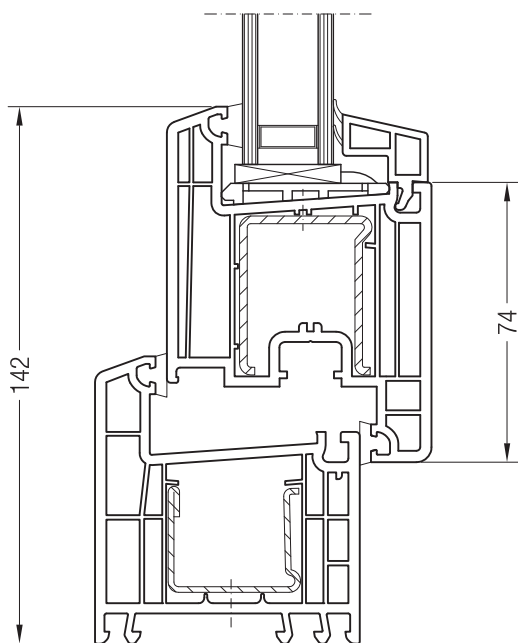

Коробка 76-2, 1550680 и створка 48 круглая, 1550481

Коробка 76-2, 1550680 и створка Z 52, 1550480 или створка A 52, 1550040

Коробка 76-2, 1550680 и створка A 60, 1550050 или створка 60 круглая, 1550060

Чертежи узлов окон и балконных дверей  
Коробка 76-2 и створка Z 74, A 74, 74 круглая, Z 87