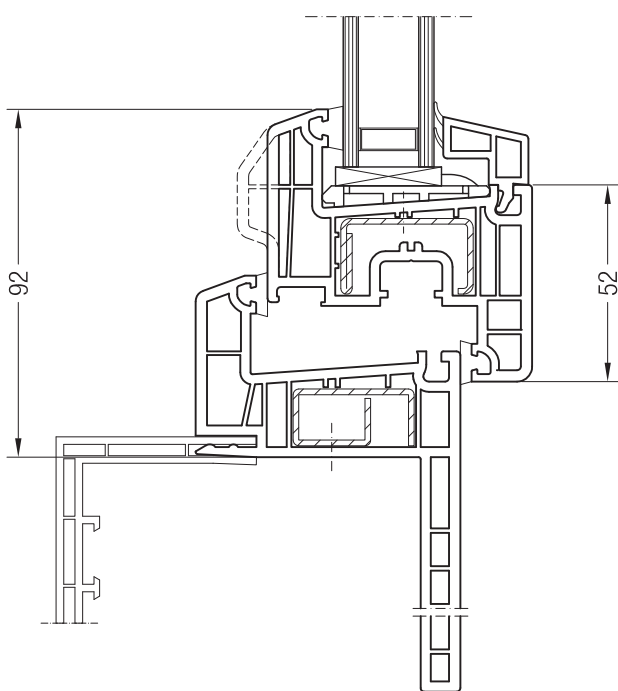

Коробка для санации 40 или 60, 1550570 или 1550550
и створка Z 52, 1550480 или створка A 52, 1550040