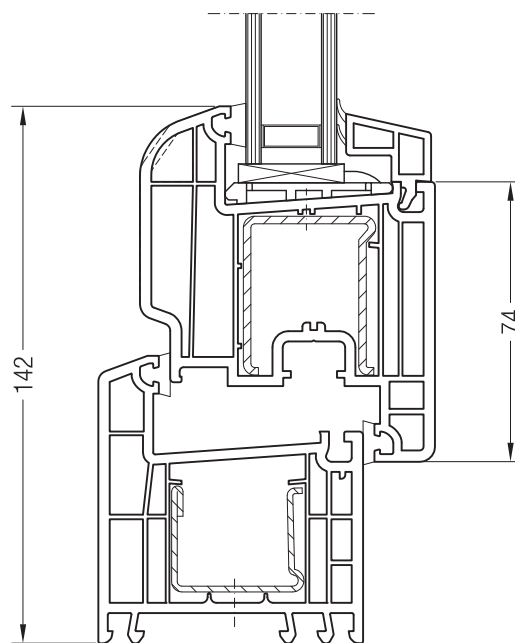

Коробка 76-2, 1550680 и створка A 74, 1550390 или
створка 74 круглая, 1550070