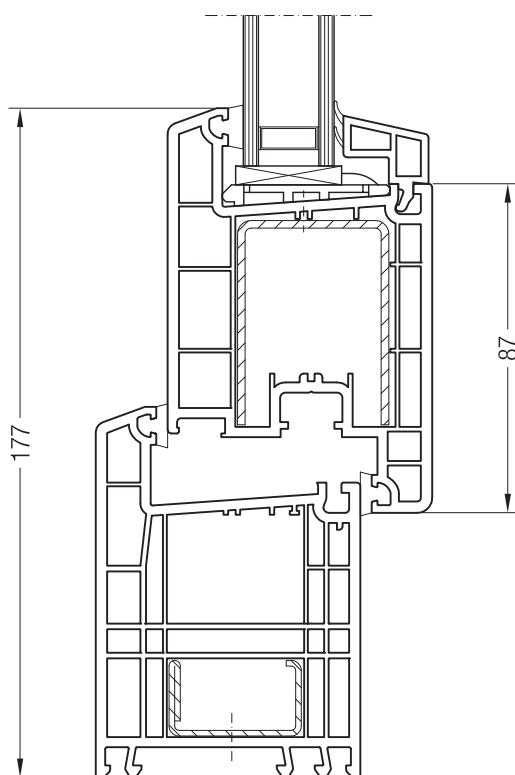

Коробка 98, 1550540 и створка Z 87, 1550760