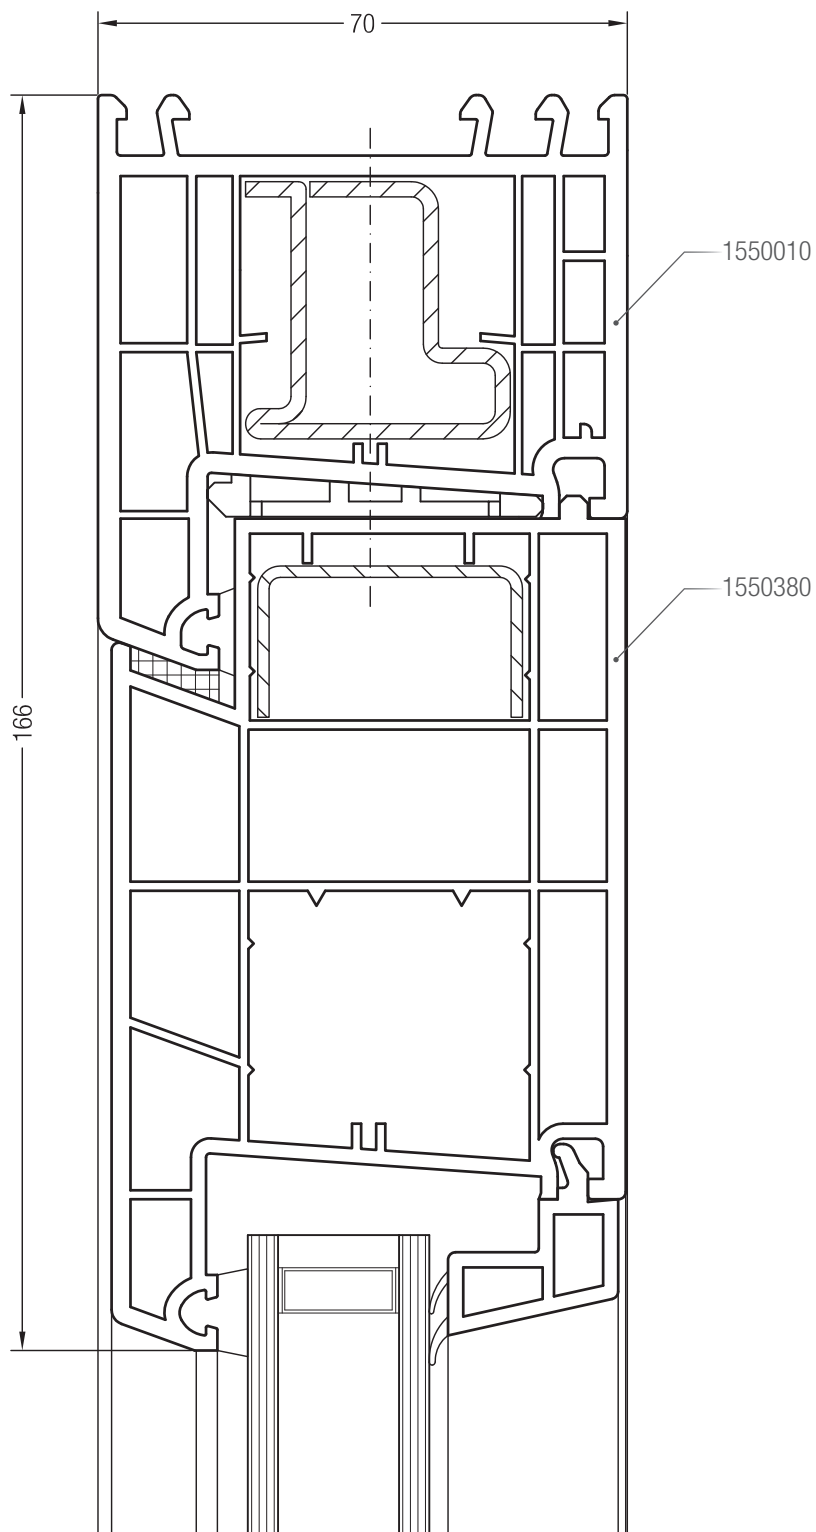

Чертежи узлов входных дверей

Импост 120 и створка входной двери Z, дверь с глухой частью

Чертежи узлов входных дверей  
Ложный импост 70 и створка входной двери Z

Чертежи узлов окон и дверей  
Коробка 76 и добавочный профиль 94 верхний