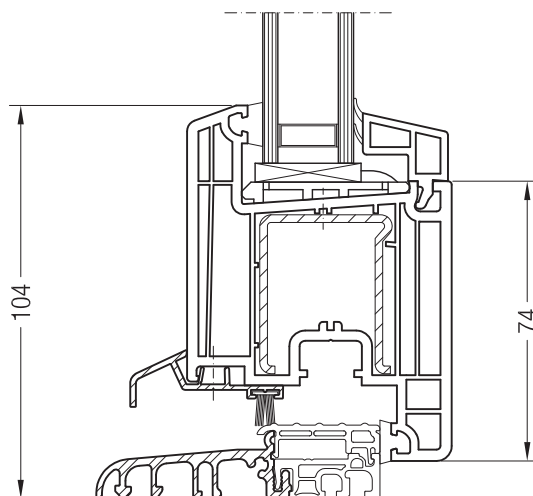

Порог 20/70, 1351656 и створка 48 круглая, 1550481

Порог 20/70, 1351656 и створка Z 52, 1550480 или створка A 52, 1550040

Порог 20/70, 1351656 и створка A 60, 1550050 или створка 60 круглая, 1550060

Чертежи узлов окон и балконных дверей  
Порог 20/70 и створка Z 74, A 74, 74 круглая, Z 87, фальцлюфт 10 мм