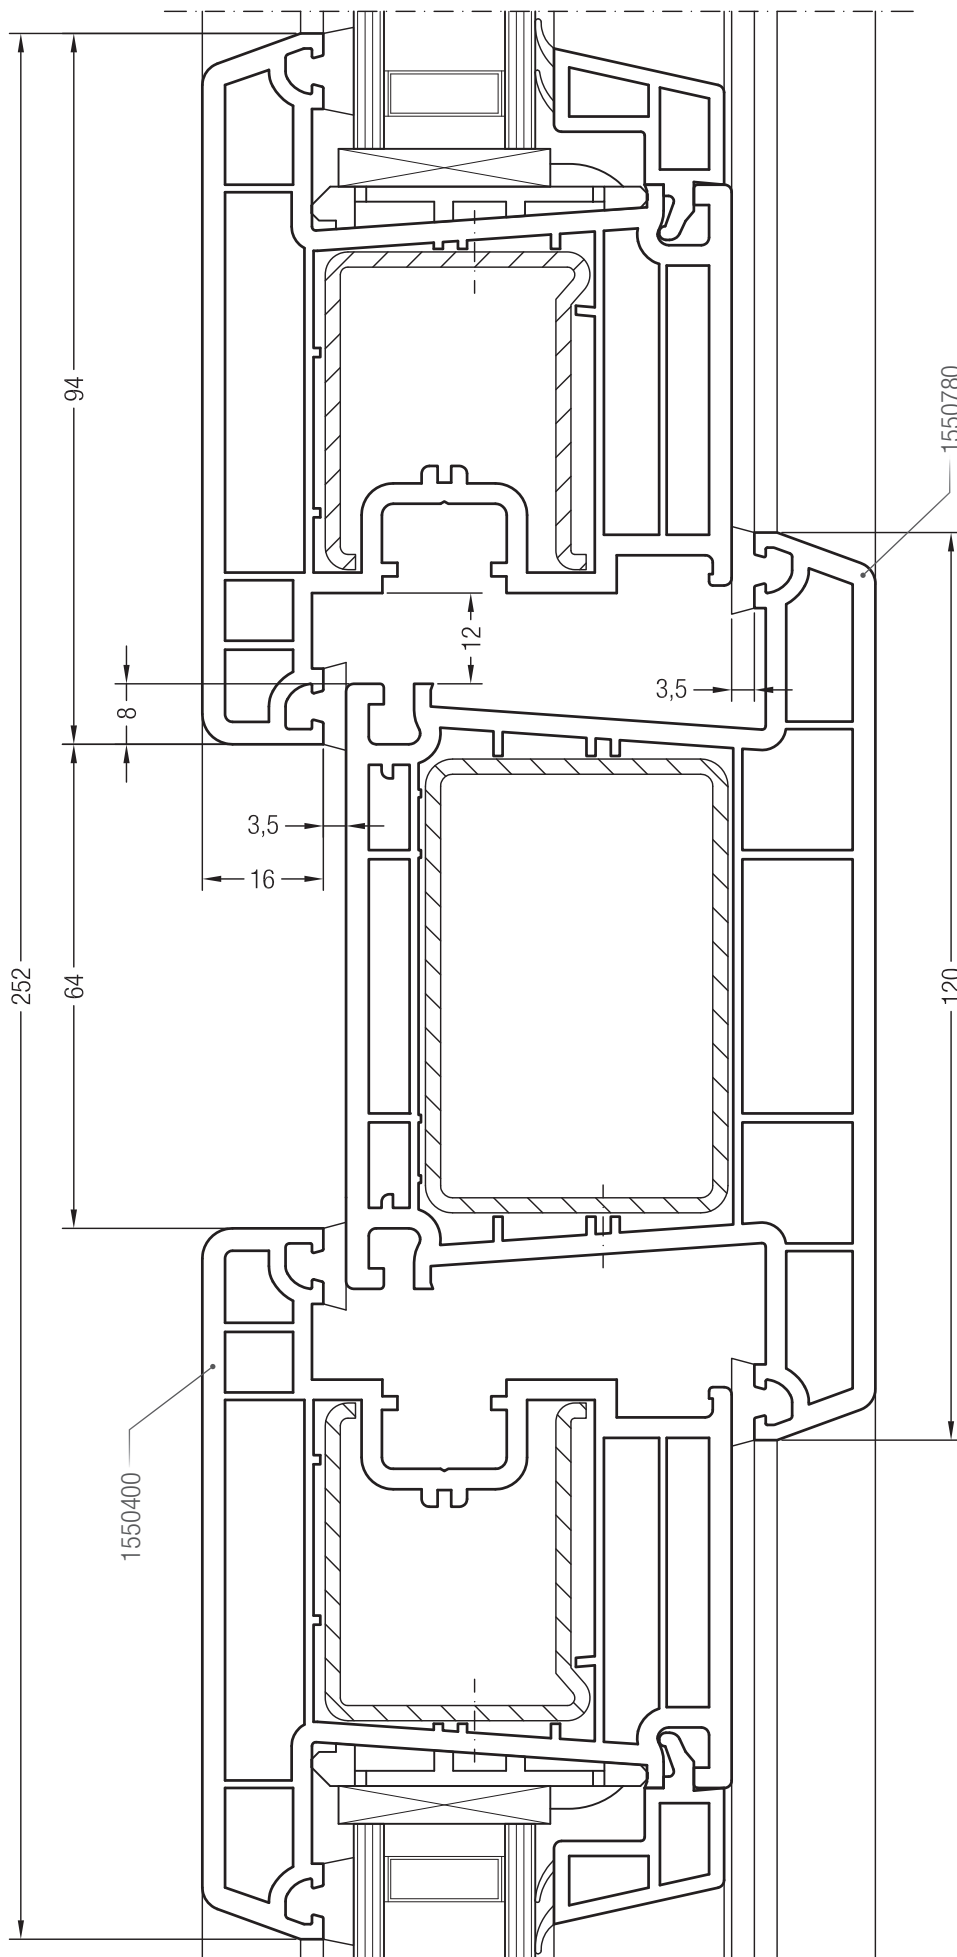

Чертежи узлов окон и балконных дверей с открыванием наружу
Импост 120 и створка Т 94