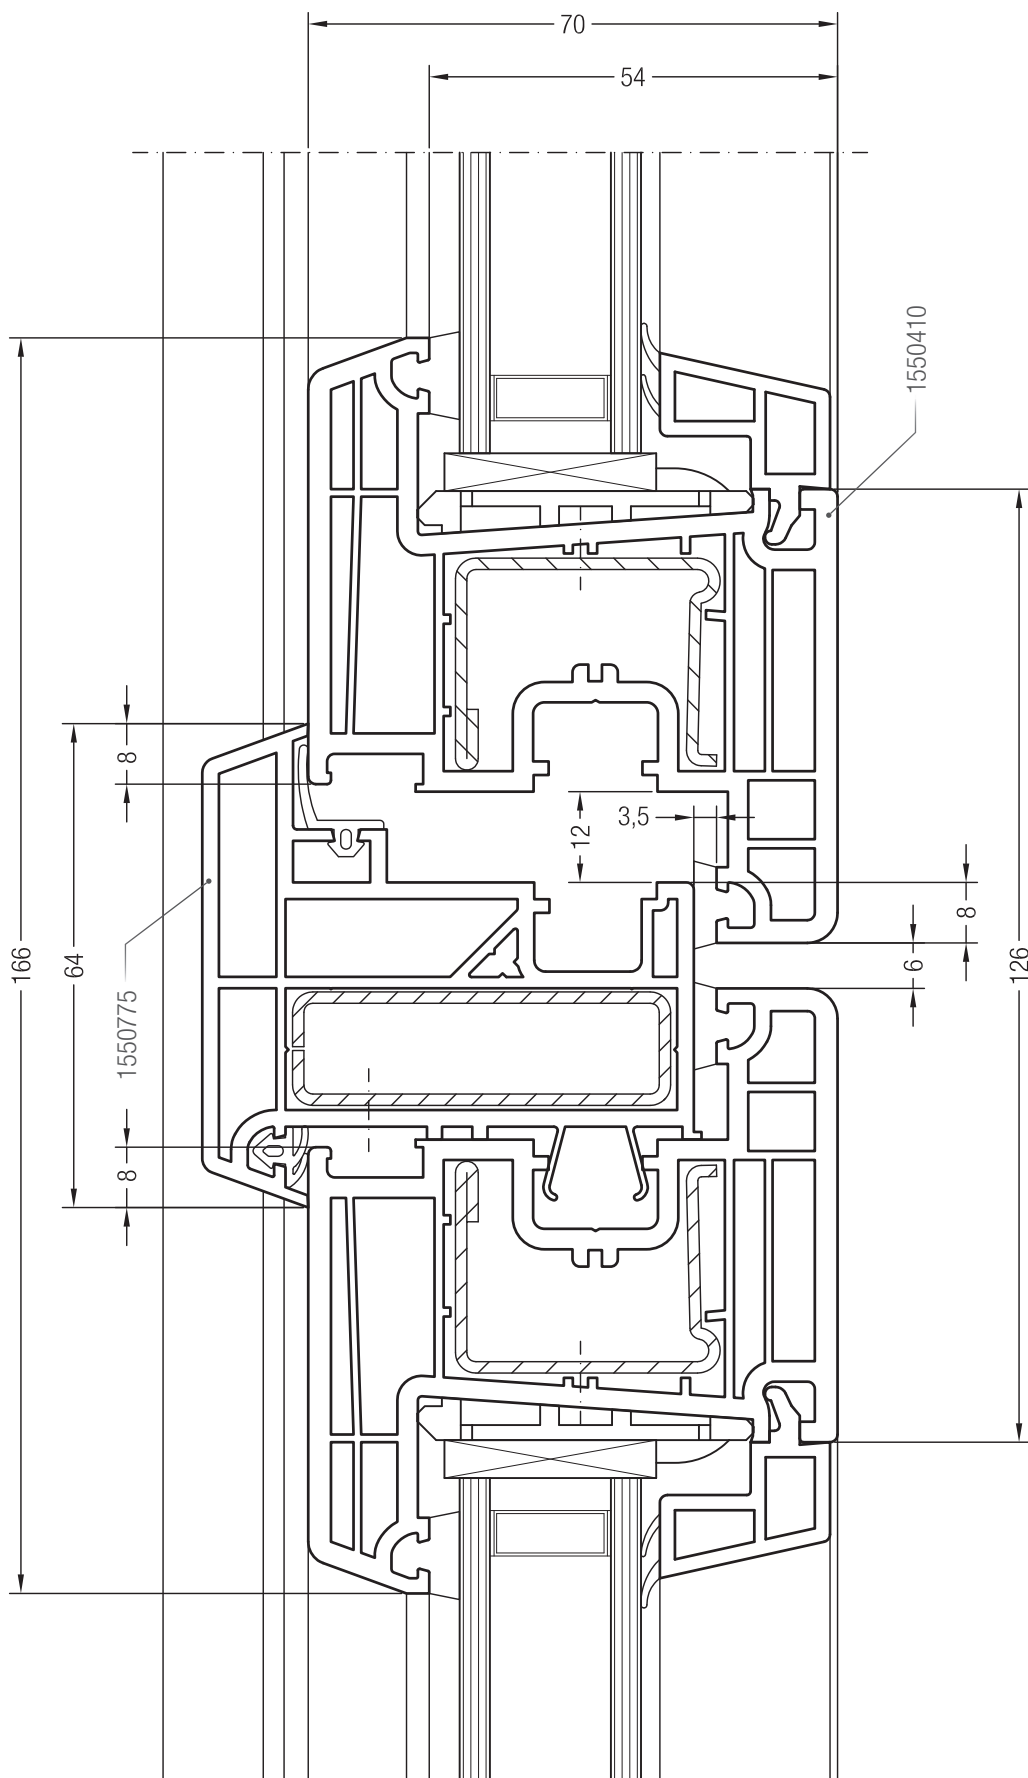

Чертежи узлов окон и балконных дверей
Ложный импост 70 и створка Z 60