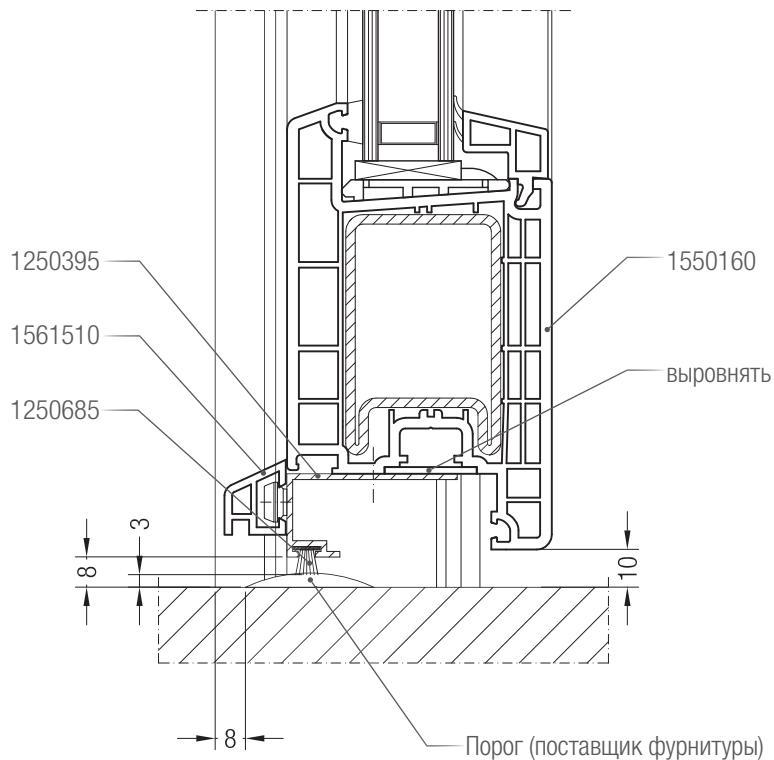

Чертежи узлов входных дверей
Беспороговые решения входных дверей