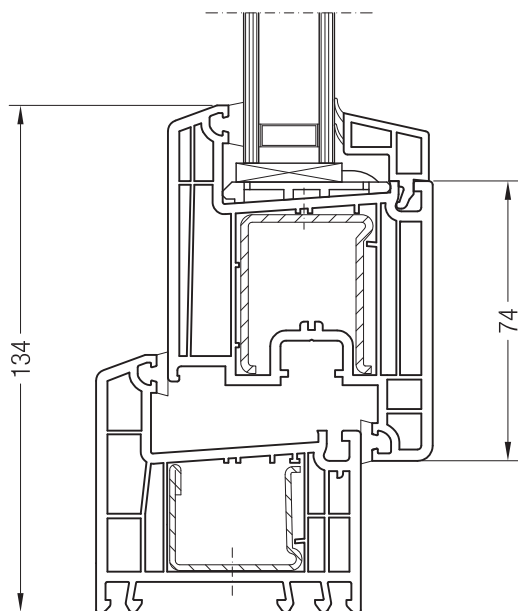

Чертежи узлов окон и балконных дверей
Коробка 68 и створка Z 74, A 74, 74 круглая, Z 87

Коробка 68, 1550000 и створка Z 74, 1550510