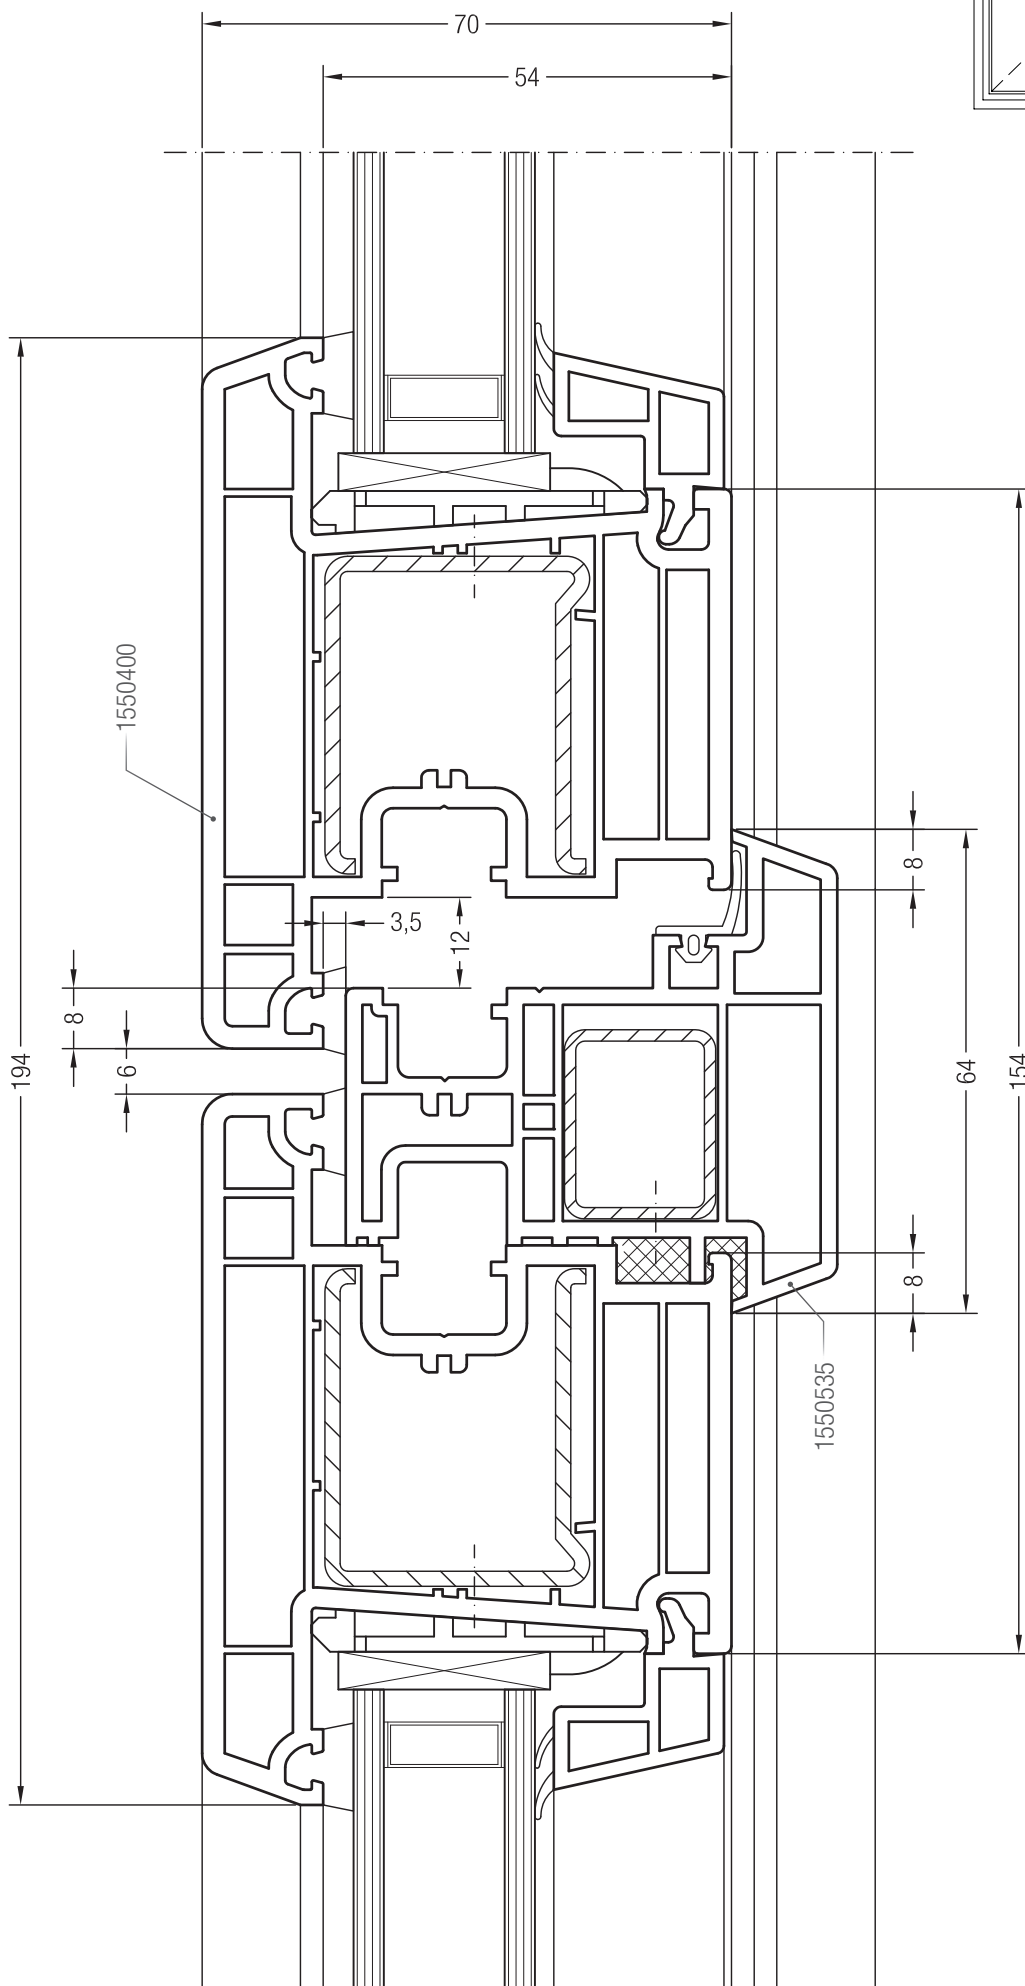

Чертежи узлов окон и балконных дверей с открыванием наружу
Ложный импост №1 и створка Т 94