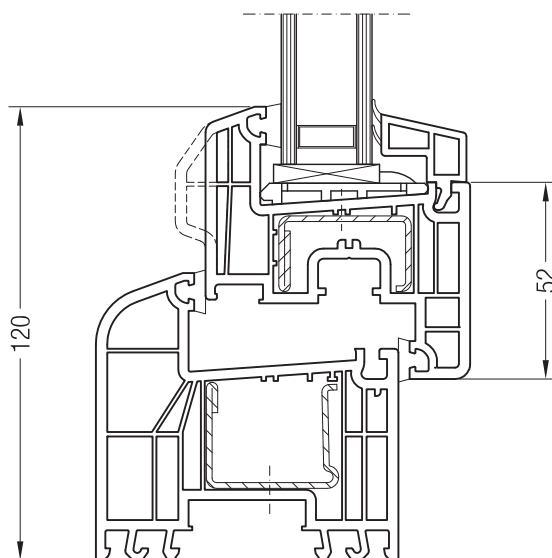

Чертежи узлов окон и балконных дверей
Коробка 76/80 и створка Z 52, A 52, A 60, 60 круглая

Коробка 76/80, 1550002 и створка Z 52, 1550480 или створка A 52, 1550040