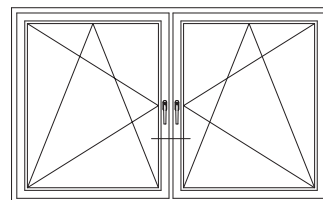

Ложный импост 70 круглый, 1550536 и створка 48 круглая, 1550481

Ложный импост 70 круглый, 1550536 и створка 74 круглая, 1550070

Чертежи узлов окон и балконных дверей  
Горбылек 68 и створка Z 60

Чертежи узлов окон и балконных дверей  
Горбылек 68 и створка 48 круглая, Z 52, A 52, A 60, 60 круглая