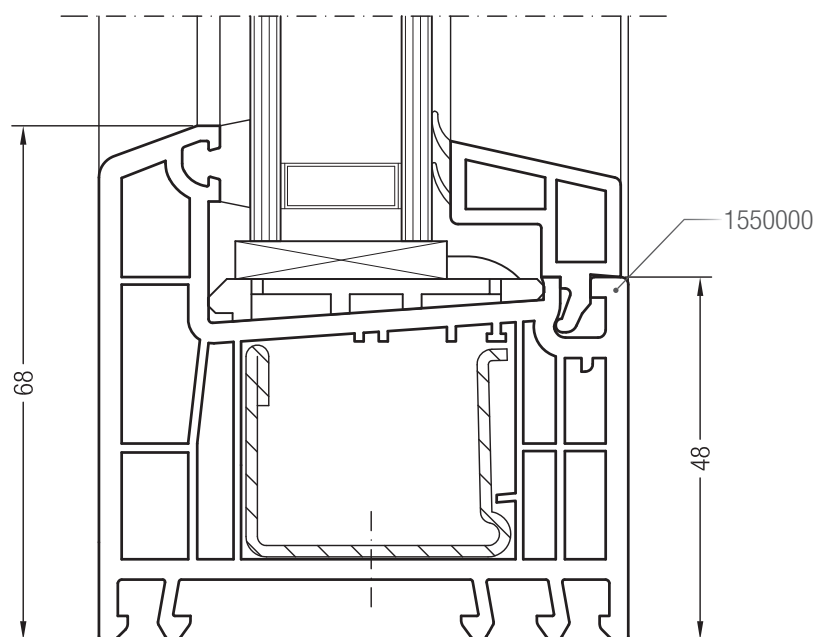

Горбылек 68, 1550030 и створка Z 74, 1550510

Горбылек 68, 1550030 и створка A 74, 1550390 или створка 74 круглая, 1550070

Горбылек 68, 1550030 и створка Z 87, 1550760

Чертежи узлов окон и балконных дверей  
Коробка 68 и импост 120