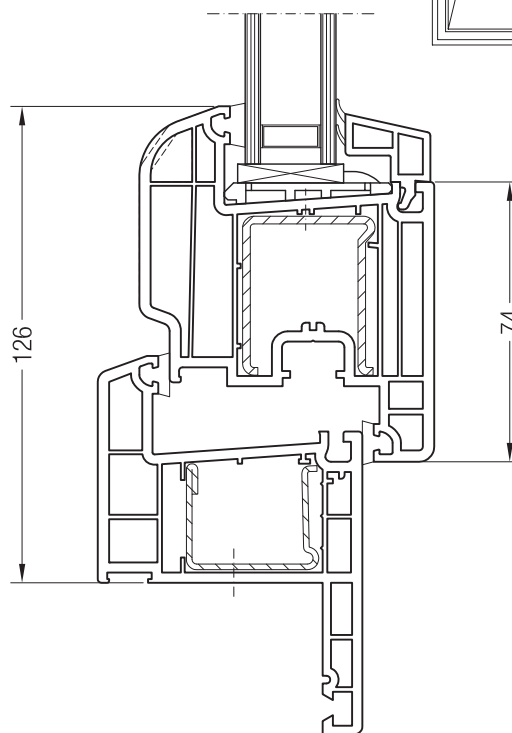

Чертежи узлов окон и балконных дверей
Коробка 60/40 и створка Z 74, A 74, 74 круглая, Z 87

Коробка 60/40, 1550790 и створка Z 74, 1550510