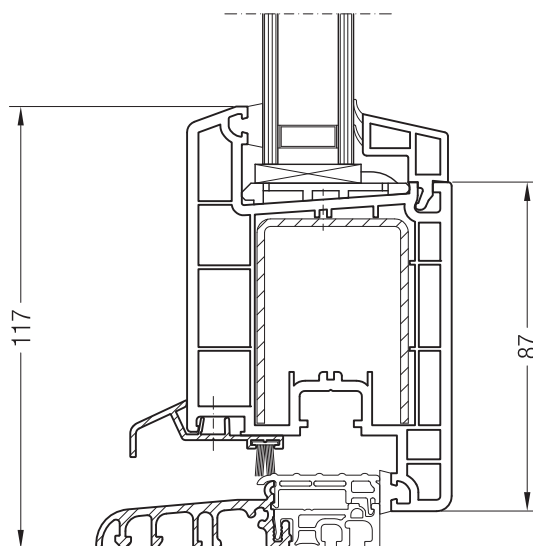

Порог 20/70, 1351656 и створка Z 87, 1550760