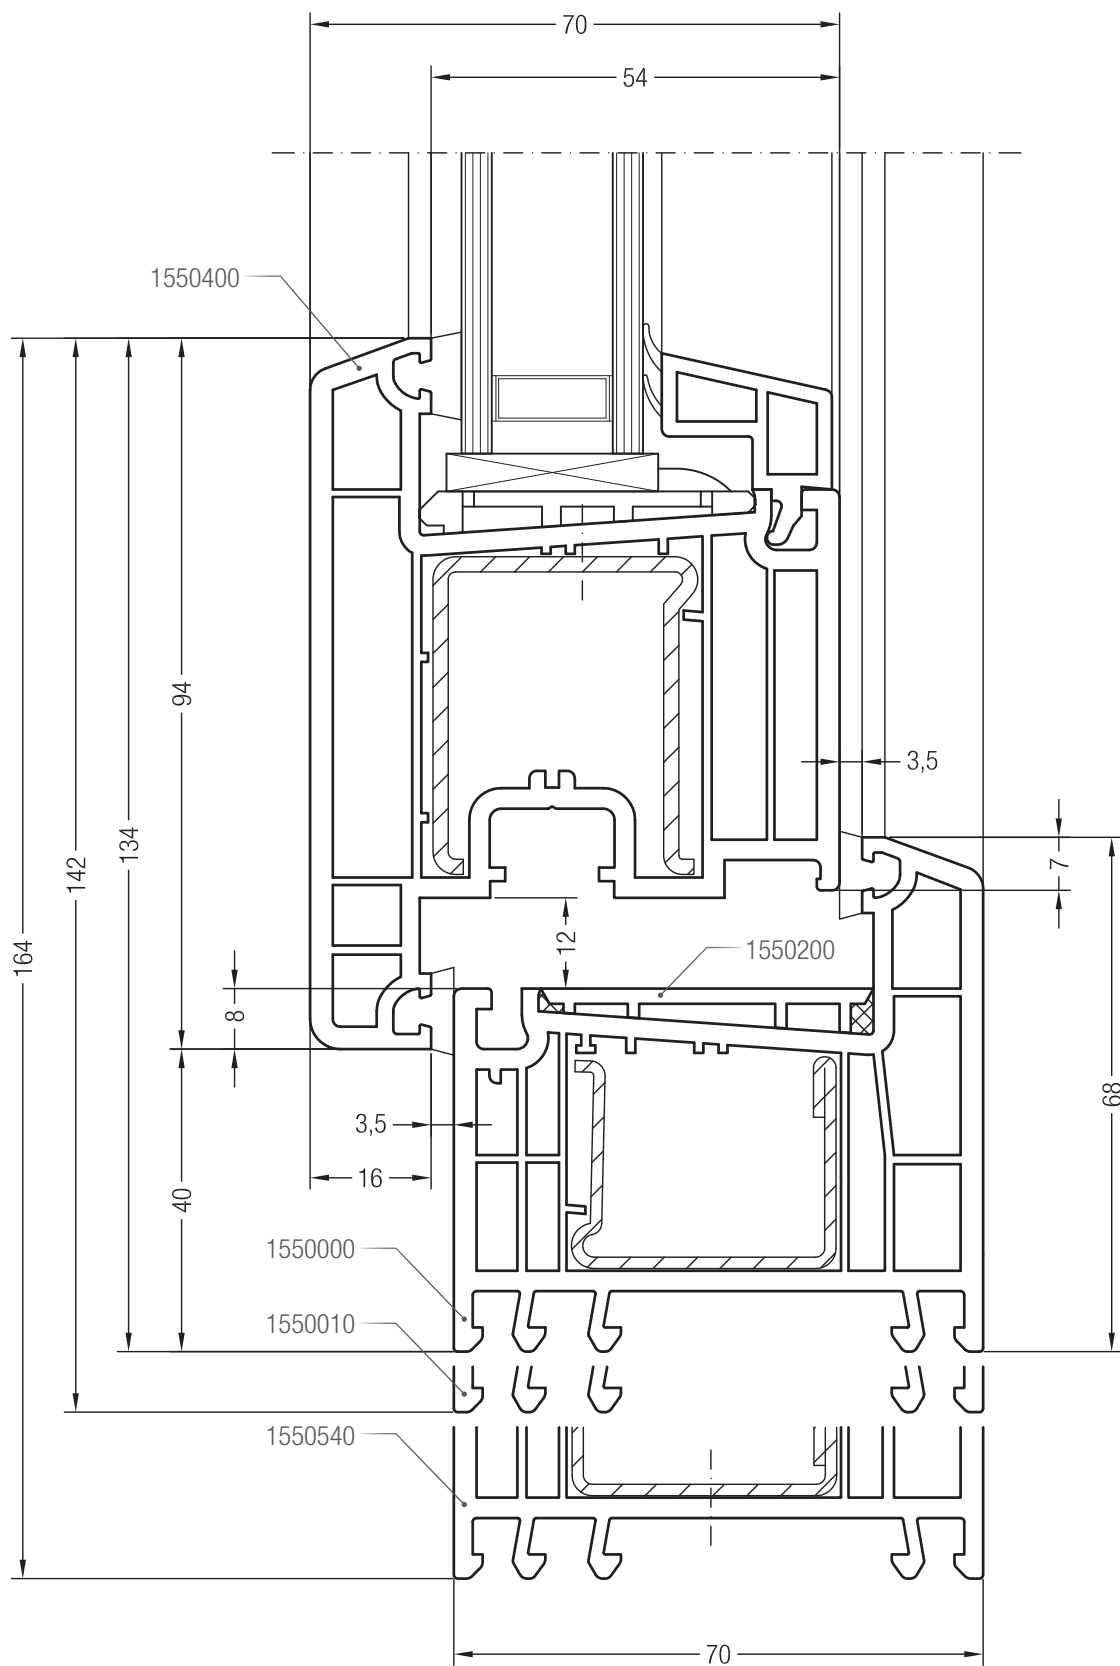

Чертежи узлов окон и балконных дверей с открыванием наружу
Коробка 68/76/98 и створка Т 94