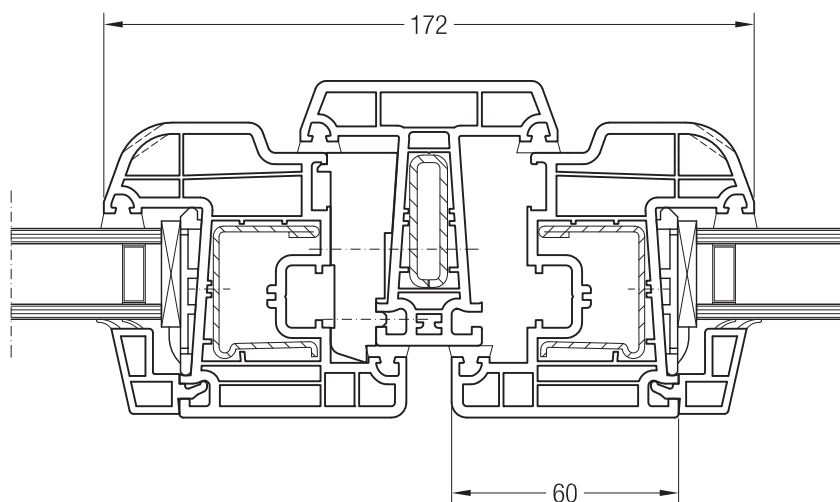

Горбылек 68, 1550030 и створка A 60, 1550050 или створка 60 круглая, 1550060