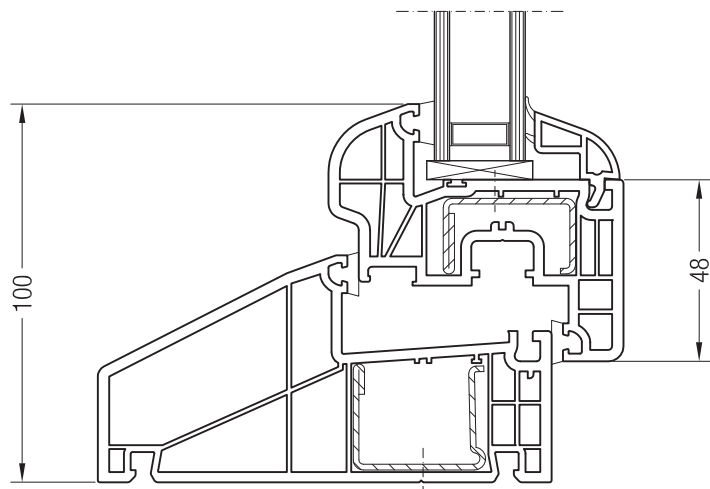

Чертежи узлов окон и балконных дверей

Коробка 60/120 и створка 48 круглая, Z 52, A 52, A 60, 60 круглая

Коробка 60/120, 1550001 и створка 48 круглая, 1550481