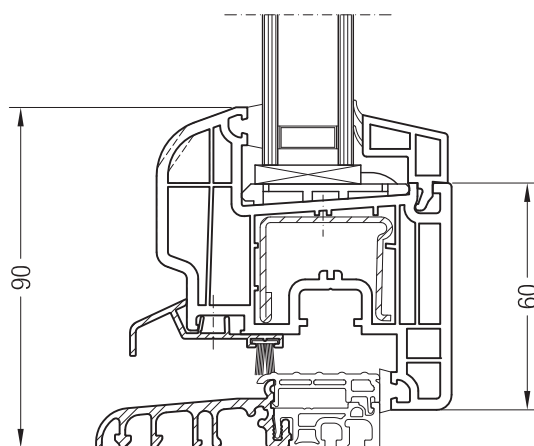

Порог 20/70, 1351656 и створка A 60, 1550050 или створка 60 круглая, 1550060