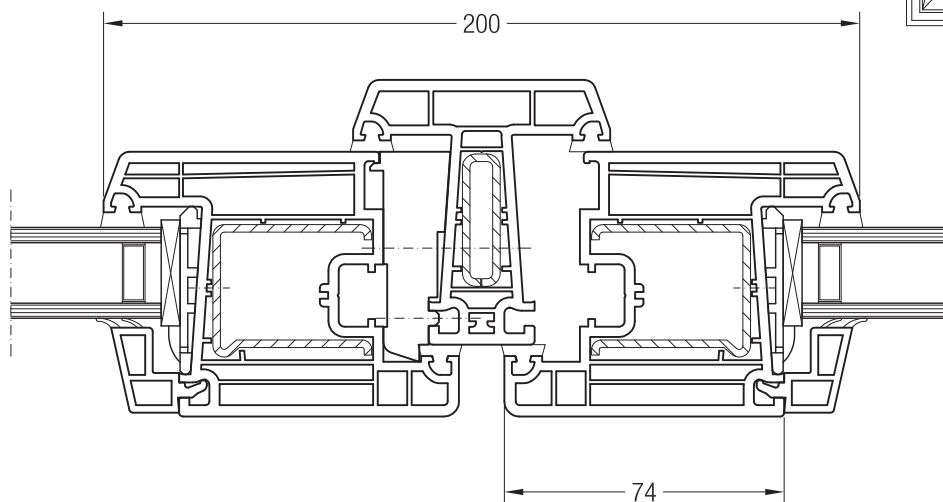

Горбылек 68, 1550030 и створка 48 круглая, 1550481

Горбылек 68, 1550030 и створка Z 52, 1550480 или створка A 52, 1550040

Горбылек 68, 1550030 и створка A 60, 1550050 или створка 60 круглая, 1550060

Чертежи узлов окон и балконных дверей  
Горбылек 68 и створка Z 74, A 74, 74 круглая, Z 87