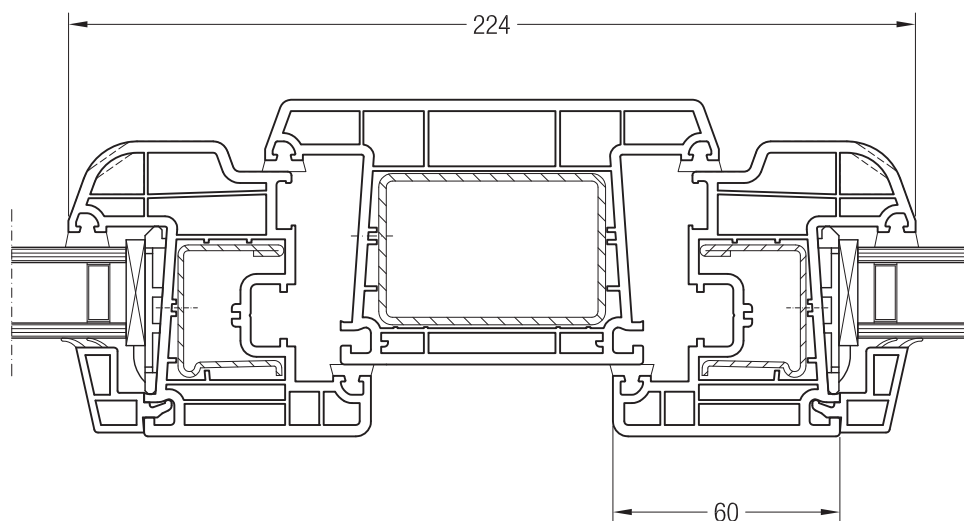

Импост 120, 1550780 и створка A 60, 1550050 или створка 60 круглая, 1550060