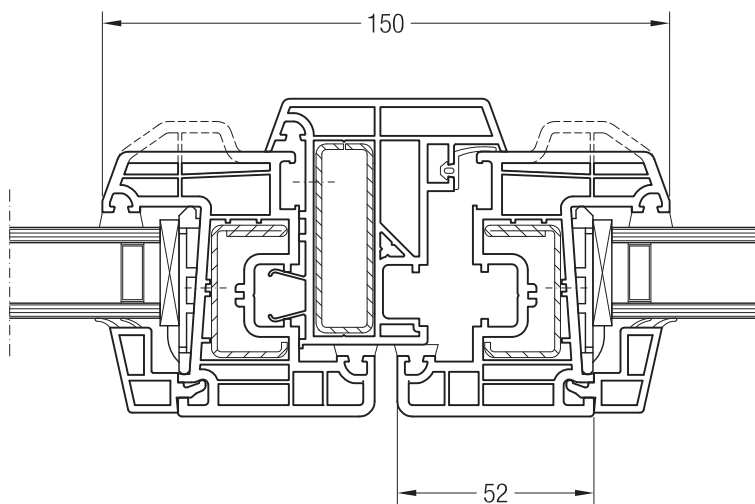

Чертежи узлов окон и балконных дверей
Ложный импост 70 и створка Z 52, A 52, A 60

Ложный импост 70, 1550775 и створка Z 52, 1550480 или створка A 52, 1550040