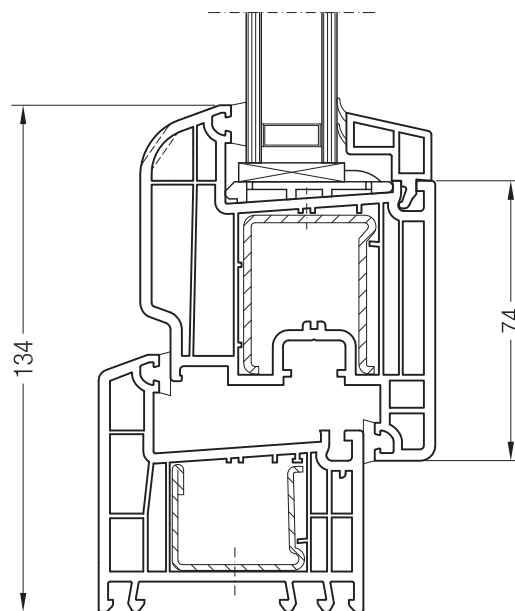

Коробка 68, 1550000 и створка A 74, 1550390 или
створка 74 круглая, 1550070