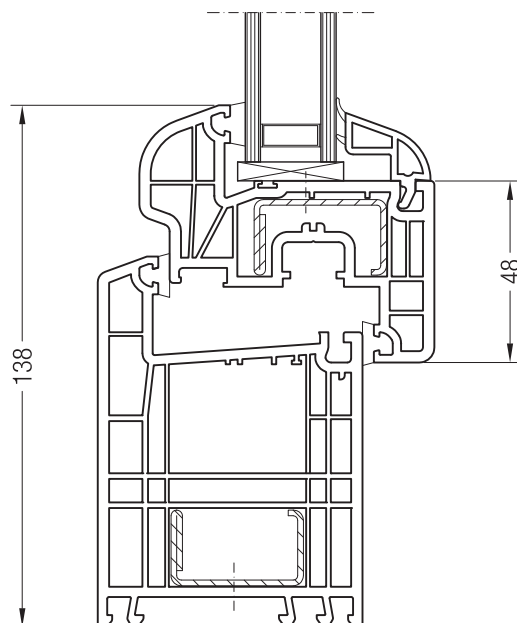

Коробка 76/80, 1550002 и створка A 74, 1550390 или створка 74 круглая, 1550070

Коробка 76/80, 1550002 и створка Z 87, 1550760

Чертежи узлов окон и балконных дверей  
Коробка 98 и створка Z 60

Чертежи узлов окон и балконных дверей  
Коробка 98 и створка 48 круглая, Z 52, A 52, A 60, 60 круглая