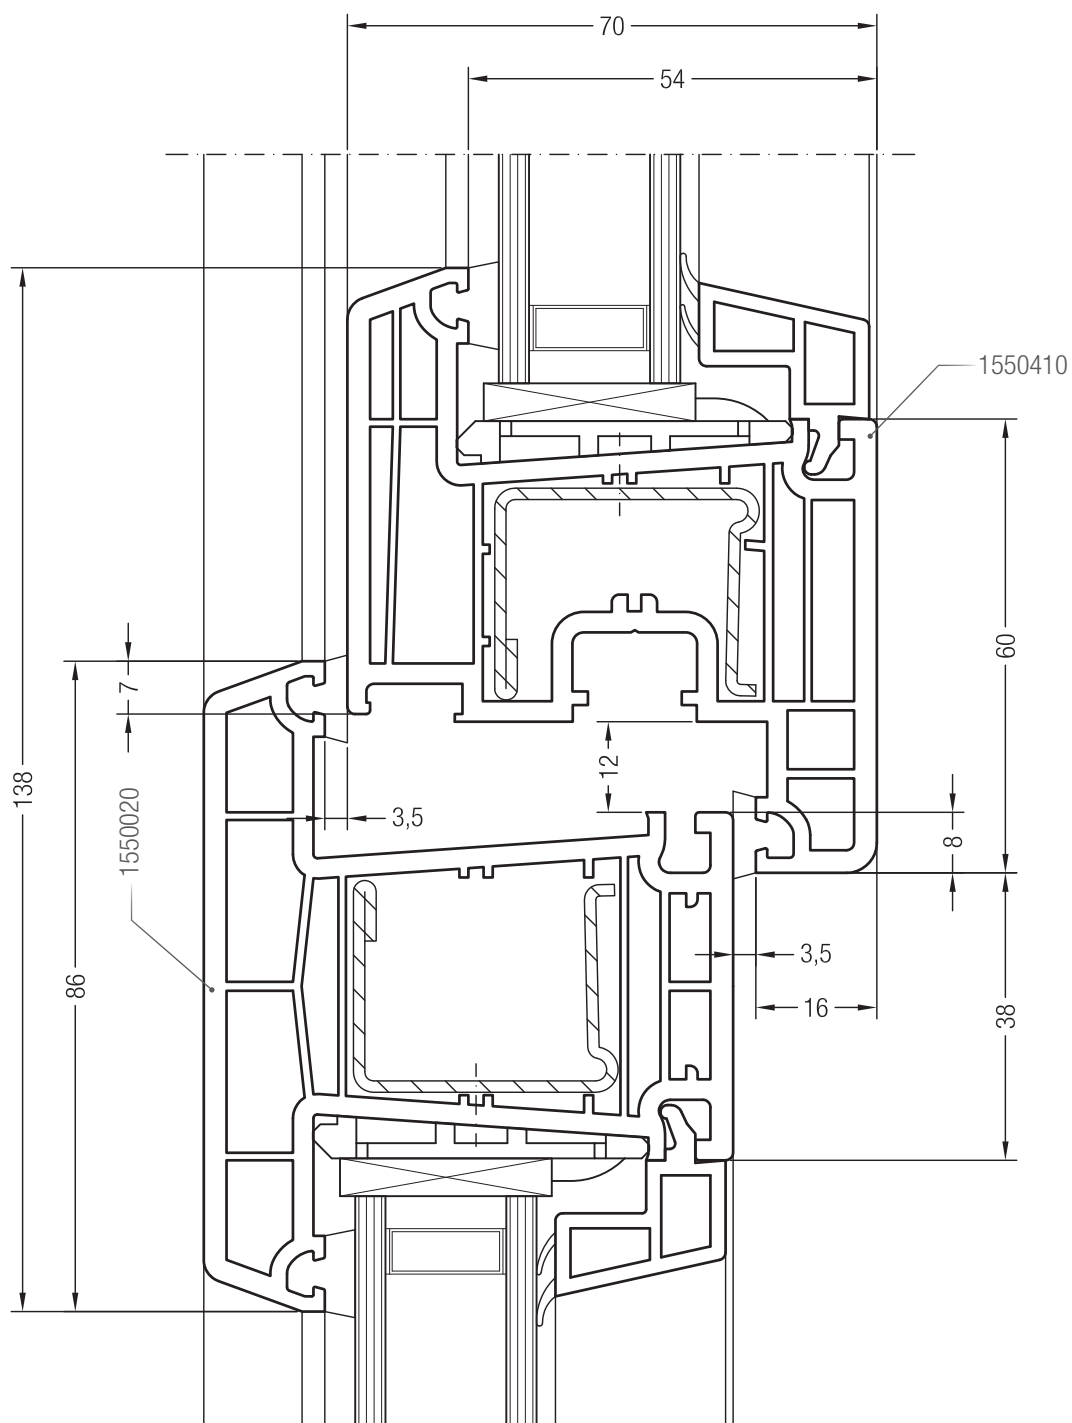

Чертежи узлов окон и балконных дверей
Импост 86 и створка Z 60, окно с глухой частью