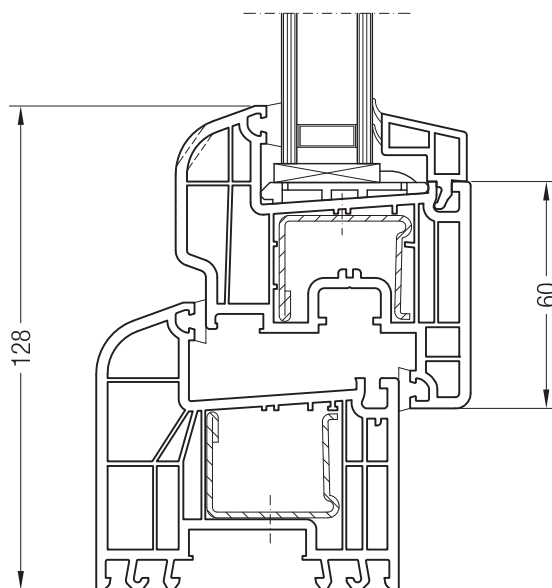

Коробка 76/80, 1550002 и створка A 60, 1550050 или створка 60 круглая, 1550060