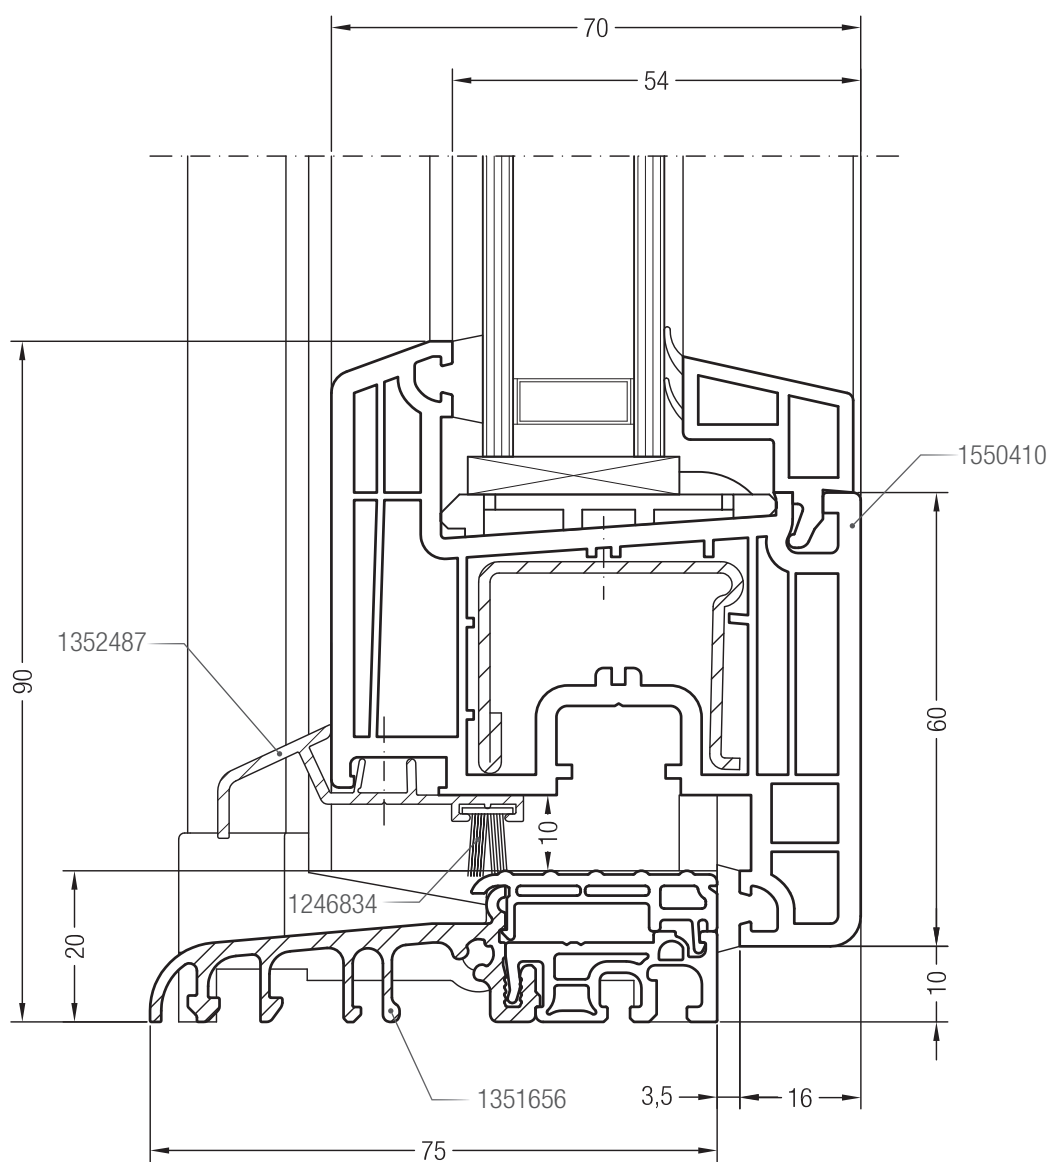

Чертежи узлов окон и балконных дверей  
Створка Z 60 и горбылек 68

Чертежи узлов окон и балконных дверей  
Порог 20/70 и створка Z 60, фальцлюфт 10 мм

Чертежи узлов окон и балконных дверей

Порог 20/70 и створка 48 круглая, Z 52, A 52, A 60, 60 круглая, фальцлюфт 10 мм