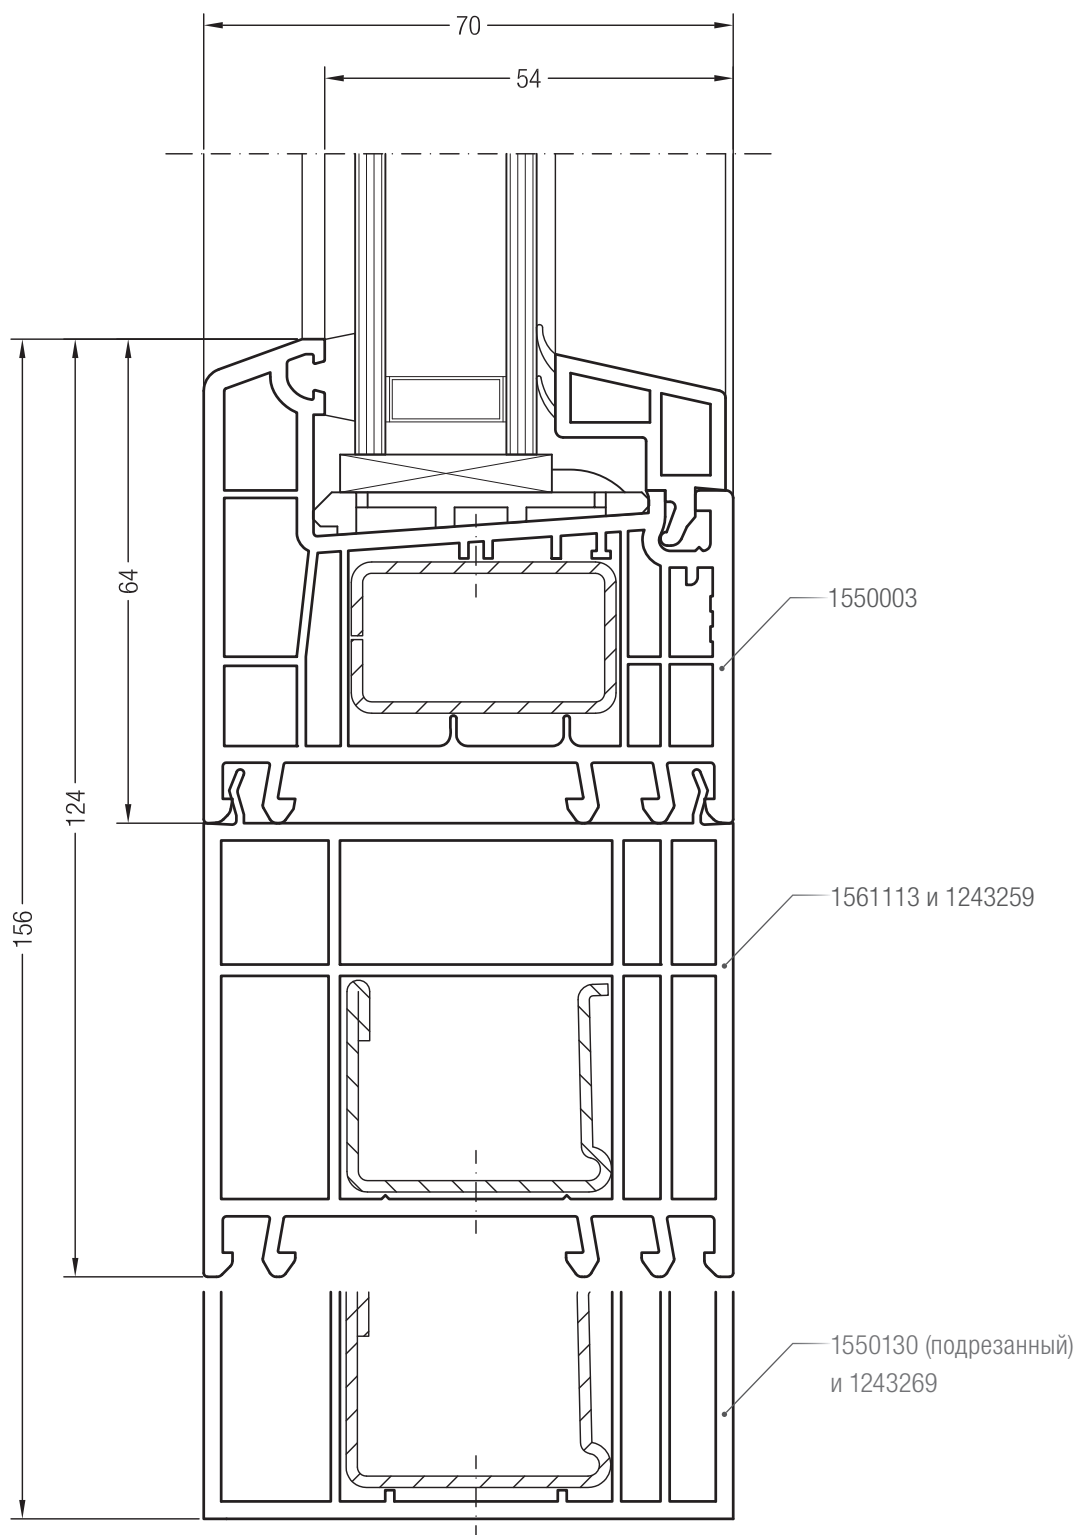

Чертежи узлов окон и дверей

Порог для санации/нового строительства, дверь с глухой частью