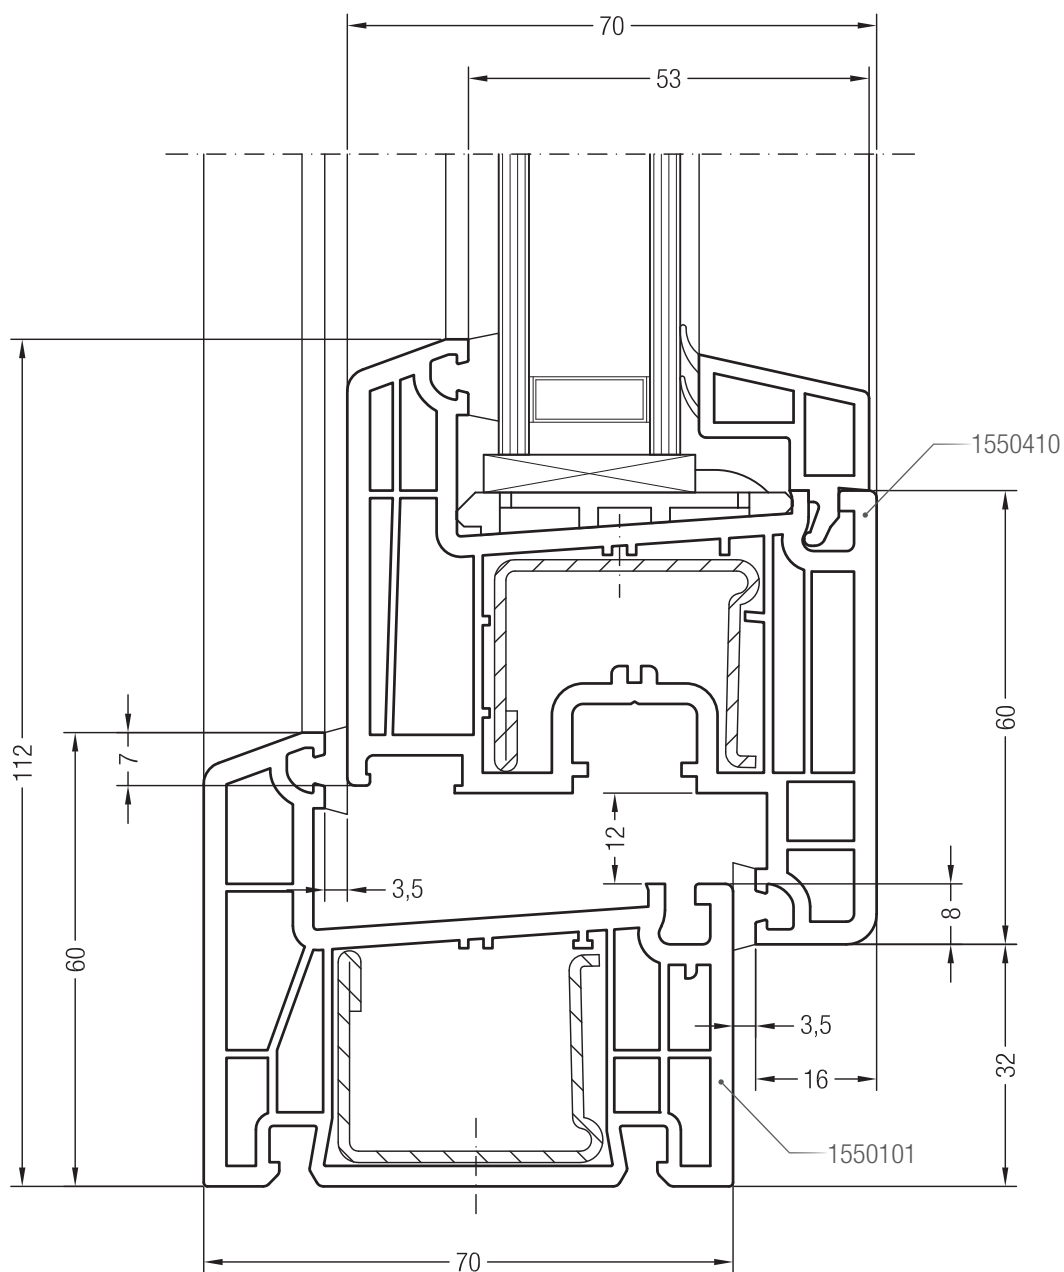

Коробка 60/40, 1550790 и створка Z 87, 1550760