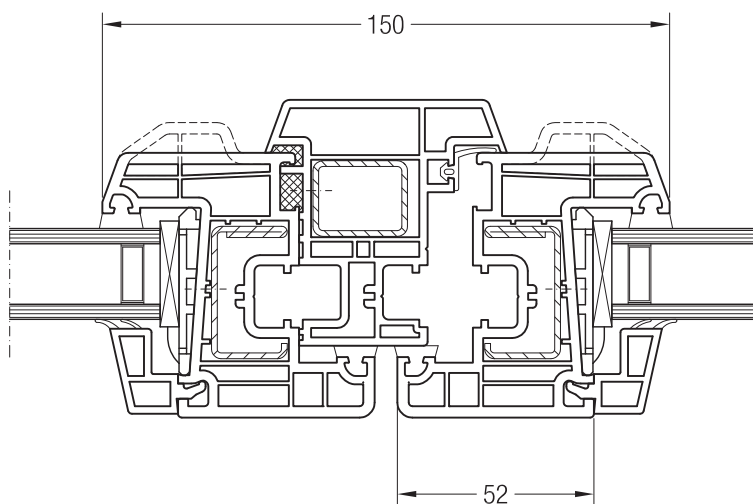

Ложный импост №1, 550535 и створка Z 52, 550480 или створка A 52, 550040