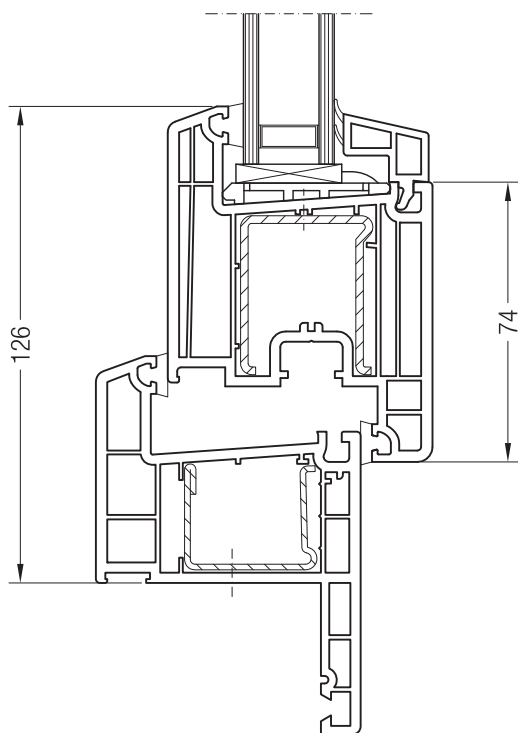

Чертежи узлов окон и балконных дверей
Коробка 60/40 и створка Z 74, A 74, 74 круглая, Z 87

Коробка 60/40, 1550790 и створка Z 74, 1550510