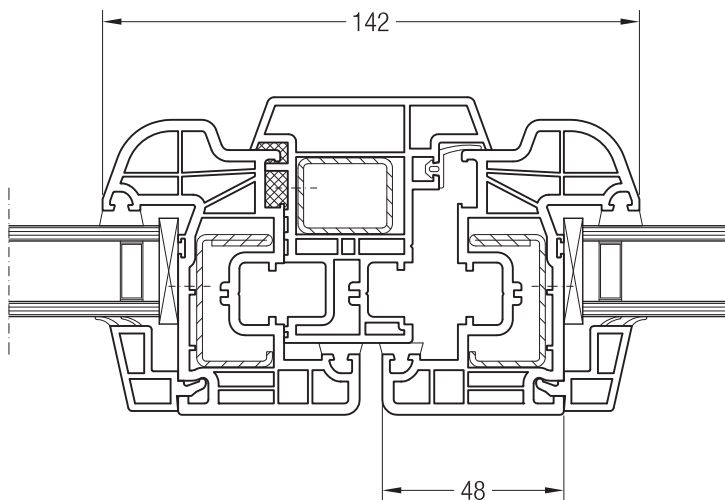

Штульп 70, 1550085 и створка Z 74, 1550510

Штульп 70, 1550085 и створка A 74, 1550390 или створка 74 круглая, 1550070

Штульп 70, 1550085 и створка Z 87, 1550760

Чертежи узлов окон и балконных дверей  
Ложный импост №1 и створка Z 60