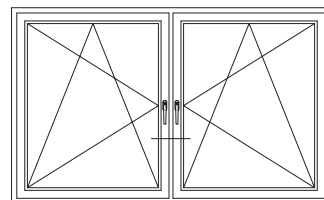

Чертежи узлов окон и балконных дверей
Горбылек 68 и створка Z 60