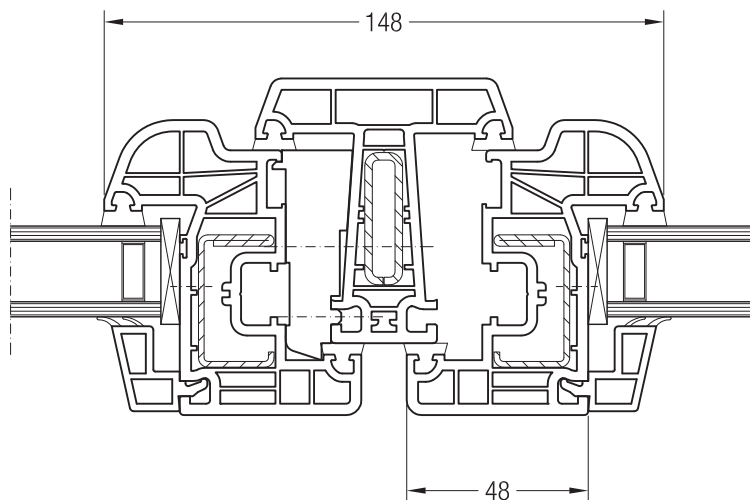

Ложный импост 70 круглый, 1550536 и створка 48 круглая, 1550481

Ложный импост 70 круглый, 1550536 и створка 74 круглая, 1550070

Чертежи узлов окон и балконных дверей  
Горбылек 68 и створка Z 60

Чертежи узлов окон и балконных дверей  
Горбылек 68 и створка 48 круглая, Z 52, A 52, A 60, 60 круглая