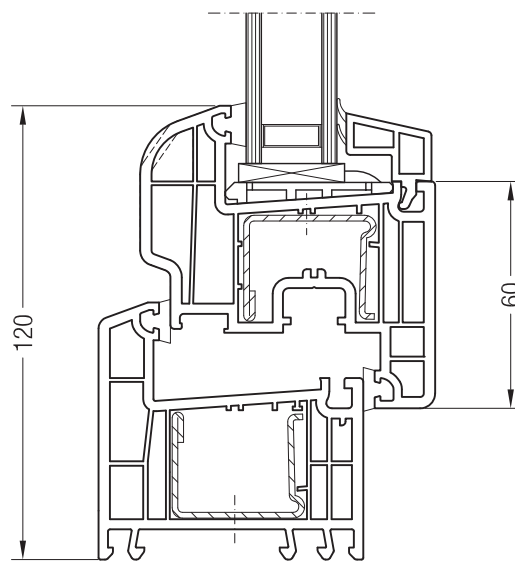

Коробка 68, 1550000 и створка A 60, 1550050 или створка 60 круглая, 1550060