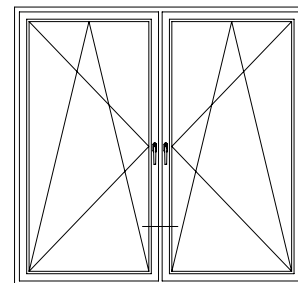

Чертежи узлов окон и балконных дверей
Импост 86 и створка Z 74, A 74, 74 круглая, Z 87

Импост 86, 1550020 и створка Z 74, 1550510