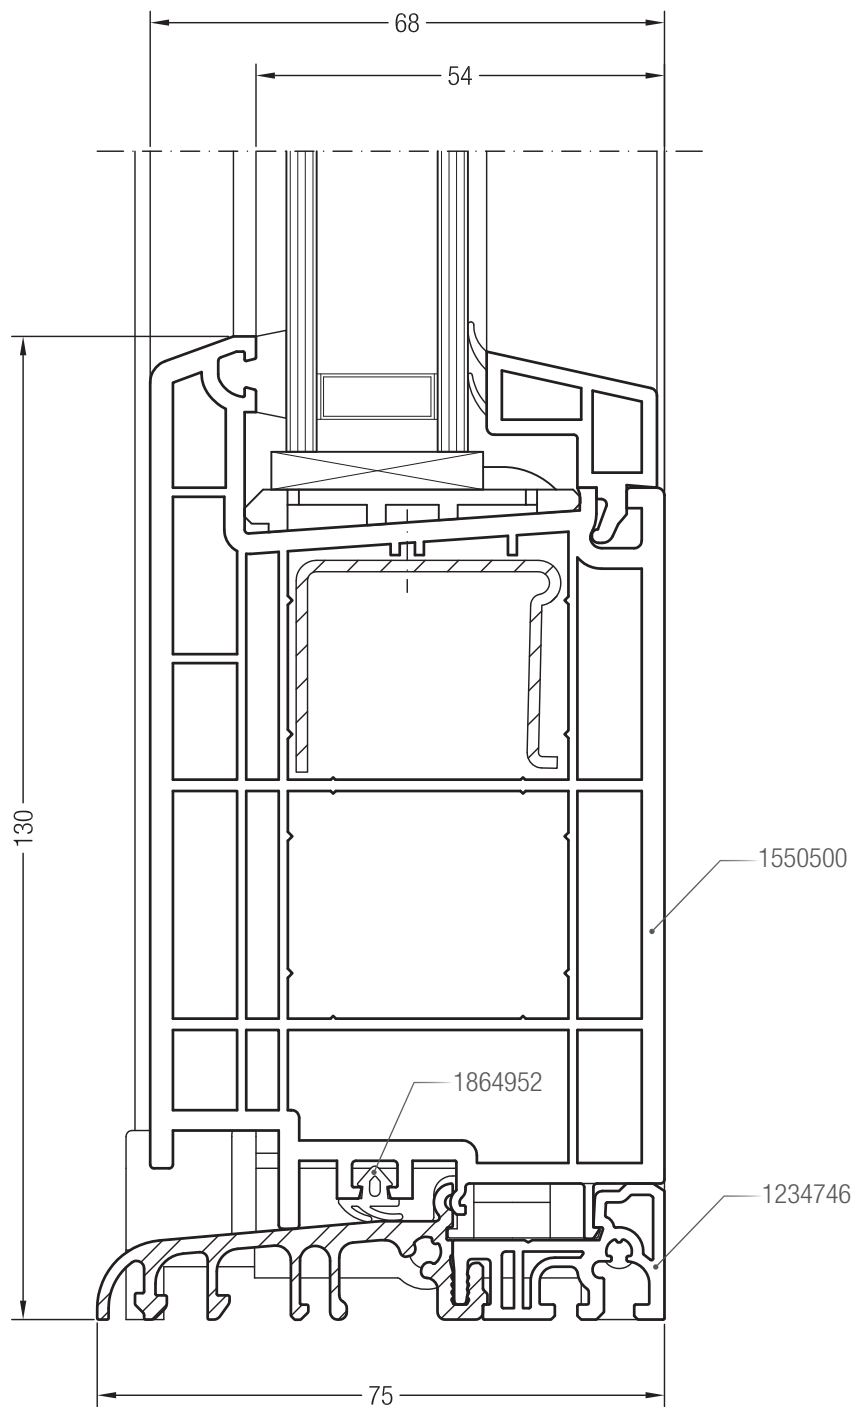

Чертежи узлов окон и дверей
Порог Universal и добавочный профиль 110 нижний