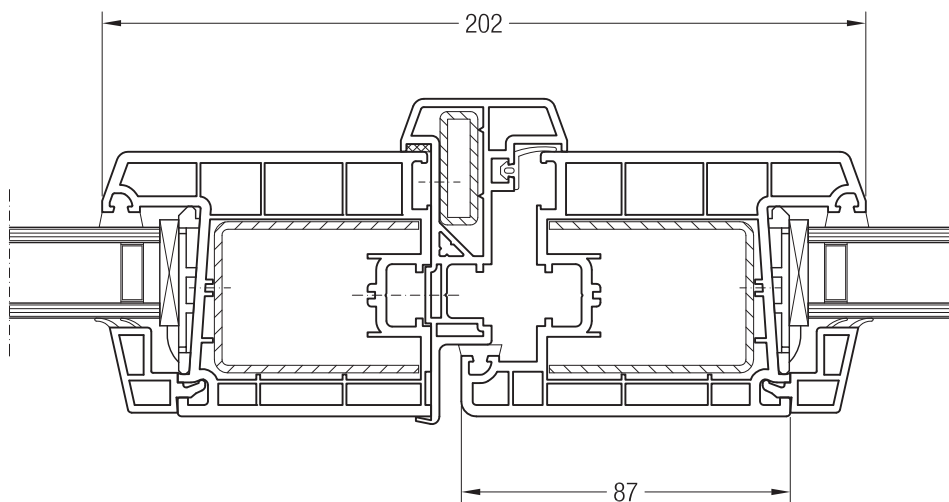

Штульп 70, 1550085 и створка Z 87, 1550760