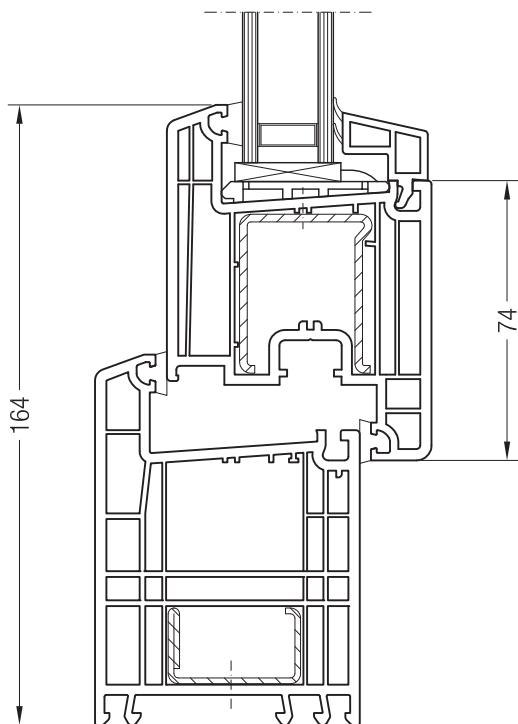

Коробка 98, 1550540 и створка 48 круглая, 1550481

Коробка 98, 1550540 и створка Z 52, 1550480 или створка A 52, 1550040

Коробка 98, 1550540 и створка A 60, 1550050 или створка 60 круглая, 1550060

Чертежи узлов окон и балконных дверей  
 Коробка 98 и створка Z 74, A 74, 74 круглая, Z 87