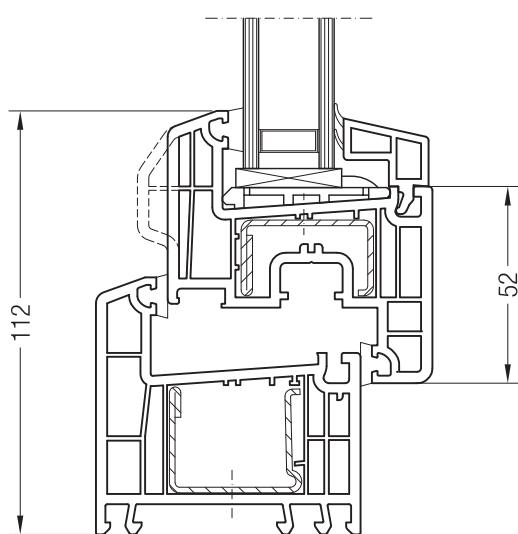

Коробка 68, 1550000 и створка Z 52, 1550480 или створка A 52, 1550040