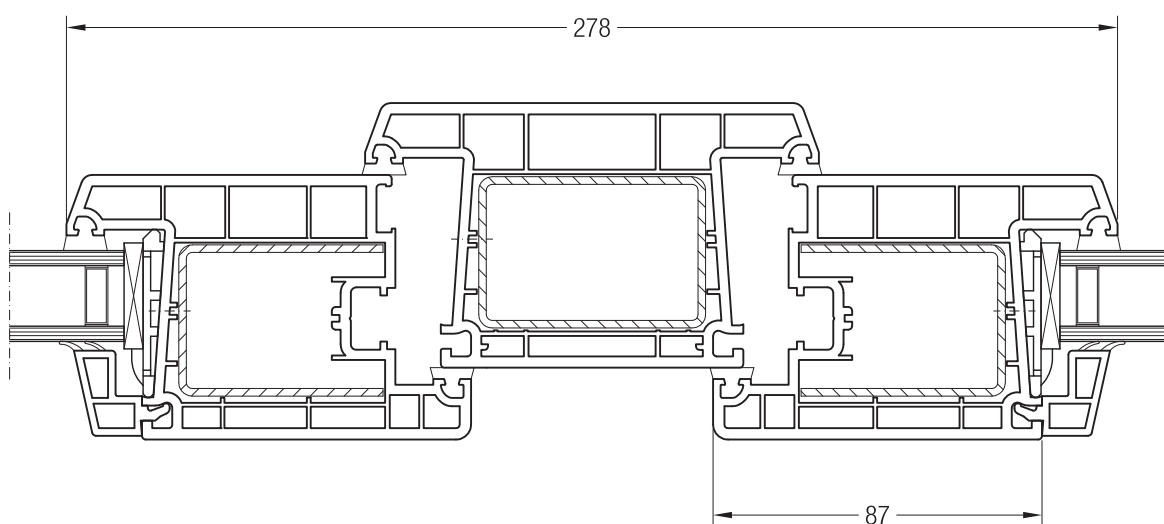

Импост 120, 1550780 и створка Z 87, 1550760