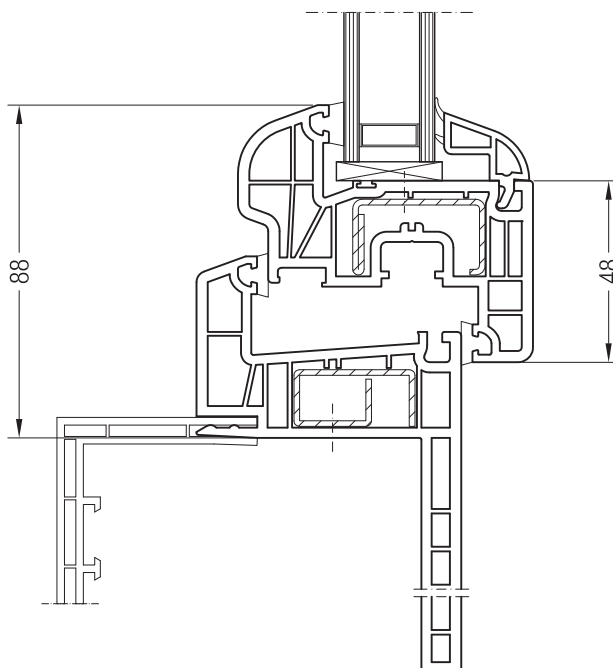

Коробка 98, 1550540 и створка Z 74, 1550510

Коробка 98, 1550540 и створка A 74, 1550390 или створка 74 круглая, 1550070

Коробка 98, 1550540 и створка Z 87, 1550760

Чертежи узлов окон и балконных дверей  
Коробка для санации 40 или 60 и створка Z 60