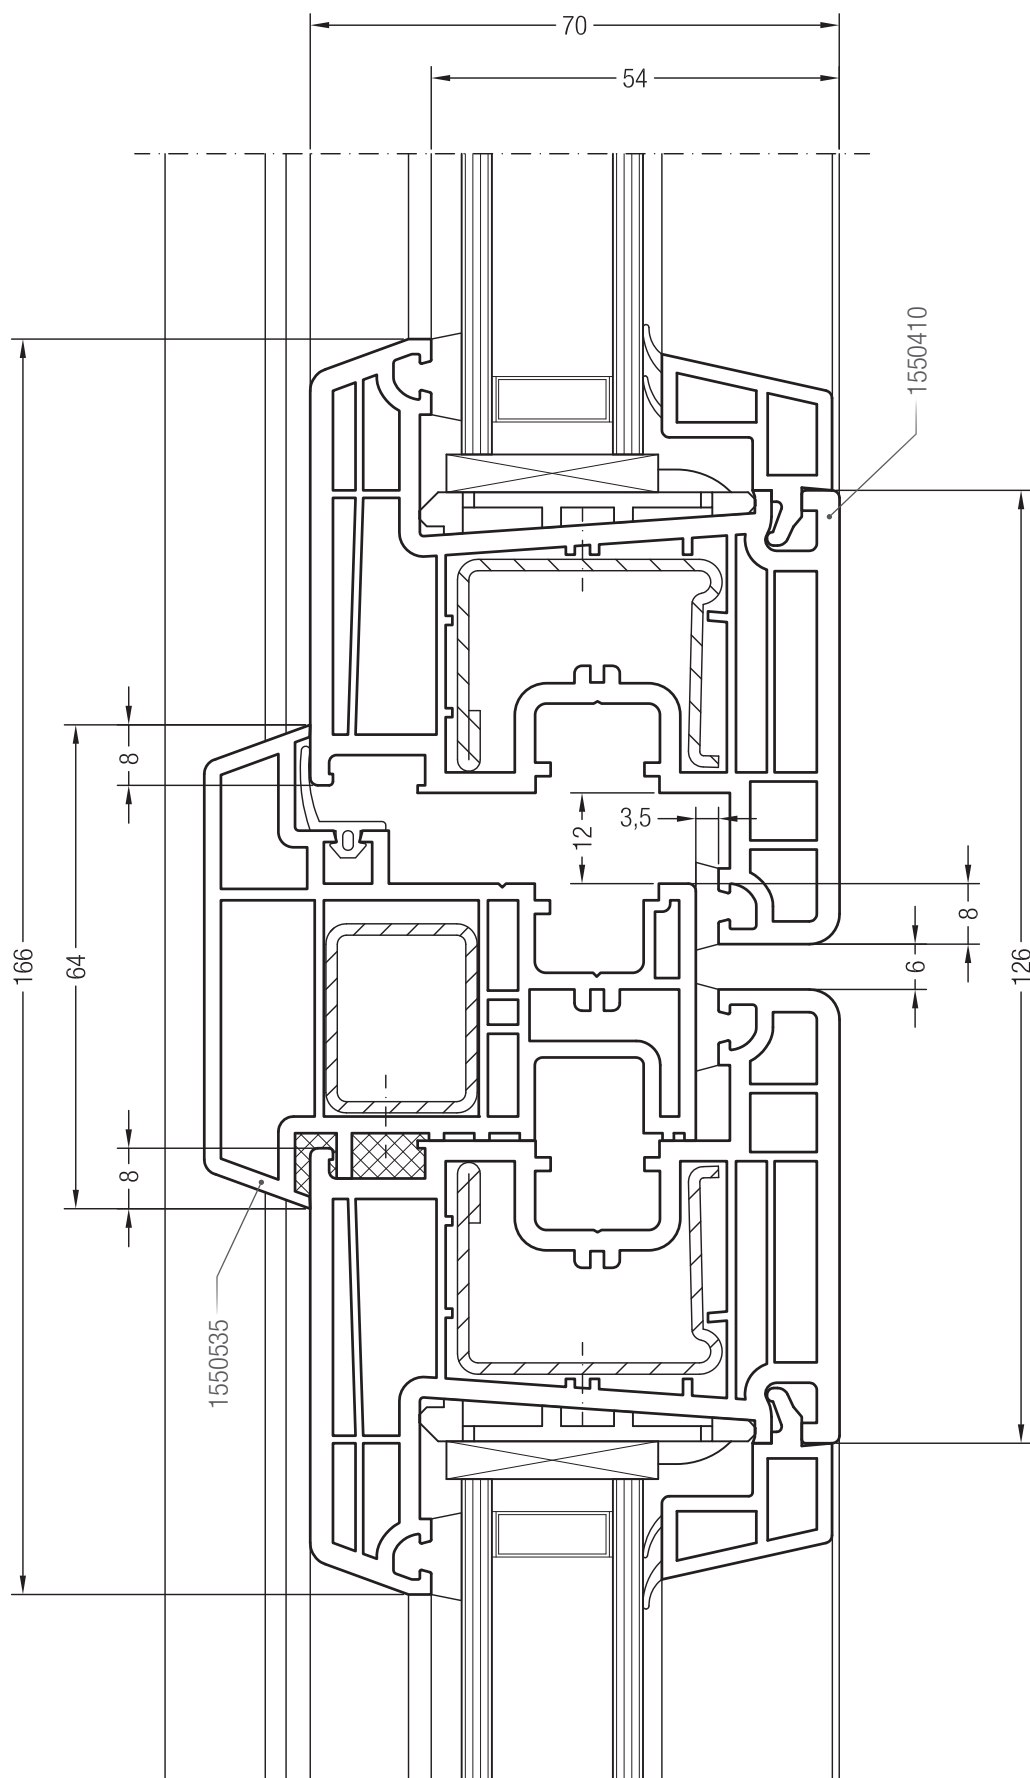

Ложный импост №1, 550535 и створка 48 круглая, 550481

Ложный импост №1, 550535 и створка Z 52, 550480 или створка A 52, 550040

Ложный импост №1, 550535 и створка A 60, 550050 или створка 60 круглая, 550060