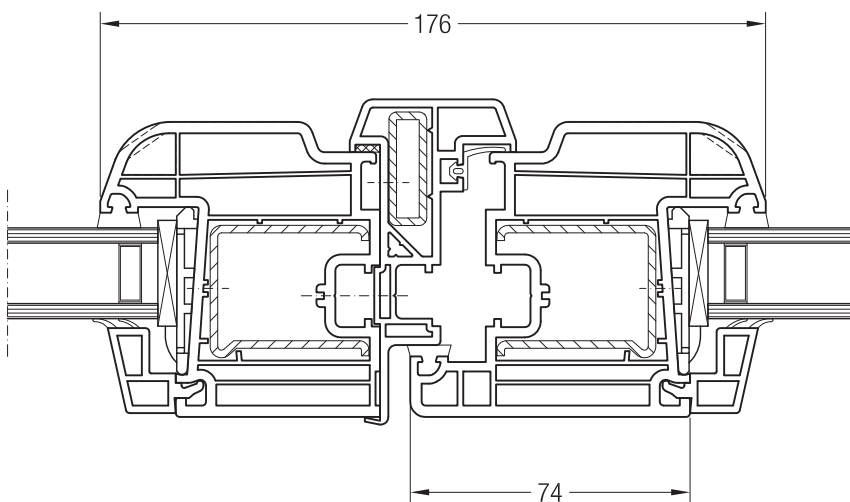

Штульп 70, 1550085 и створка A 74, 1550390 или створка 74 круглая, 1550070