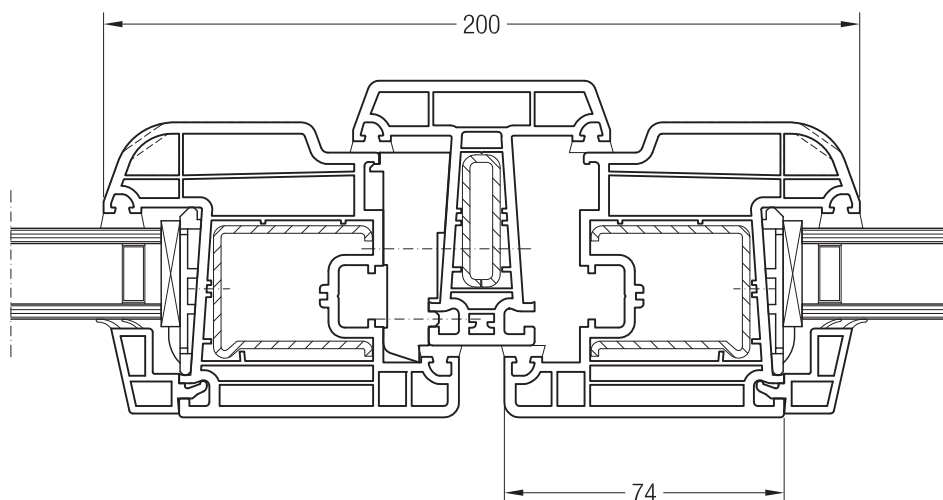

Горбылек 68, 1550030 и створка Z 74, 1550510