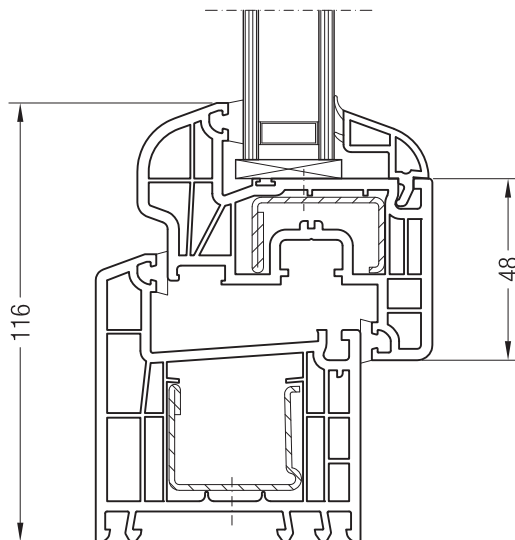

Коробка 68, 1550000 и створка A 74, 1550390 или  
створка 74 круглая, 1550070

Коробка 68, 1550000 и створка Z 87, 1550760

Чертежи узлов окон и балконных дверей  
Коробка 76-2 и створка 48 круглая, Z 52, A 52, A 60, 60 круглая