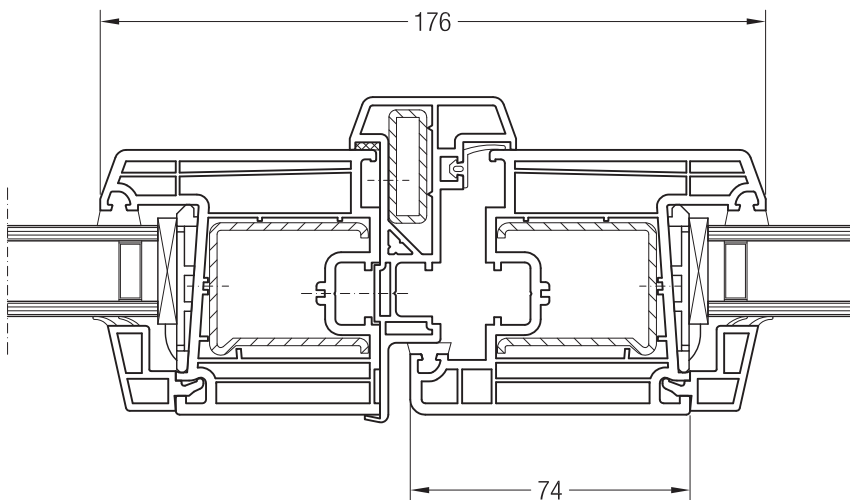

Штульп 70, 1550085 и створка 48 круглая, 1550481

Штульп 70, 1550085 и створка Z 52, 1550480 или створка A 52, 1550040

Штульп 70, 1550085 и створка A 60, 1550050 или створка 60 круглая, 1550060

Чертежи узлов окон и балконных дверей  
Штульп 70 и створка Z 74, A 74, 74 круглая, Z 87