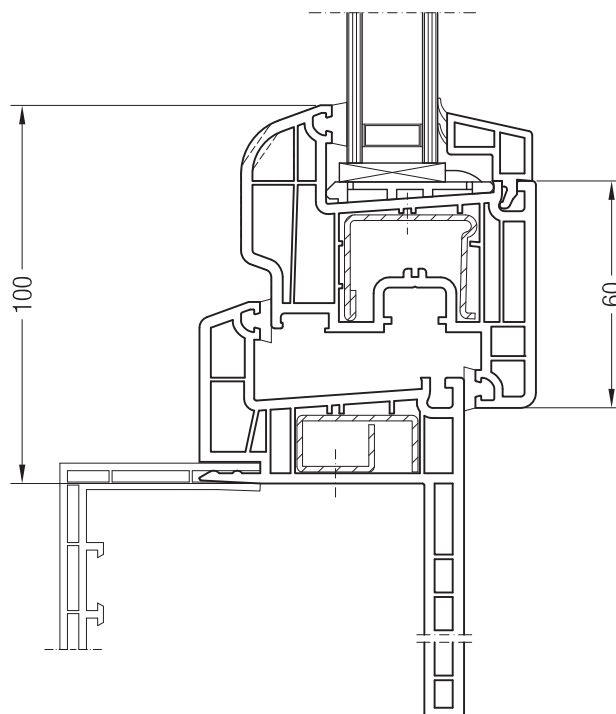

Коробка для санации 40 или 60, 1550570 или 1550550
и створка A 60, 1550050 или створка 60 круглая, 1550060