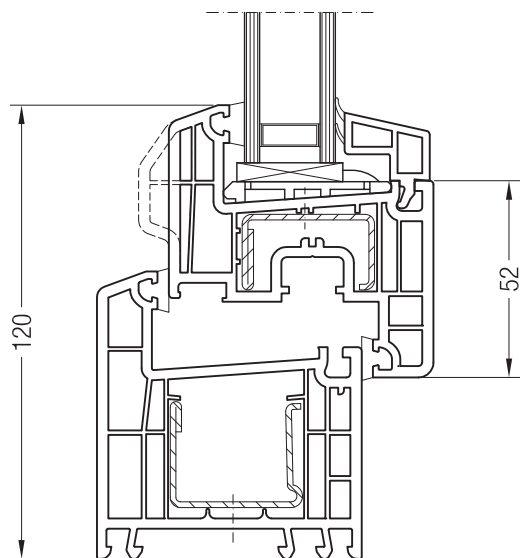

Коробка 76-2, 1550680 и створка Z 52, 1550480 или створка A 52, 1550040