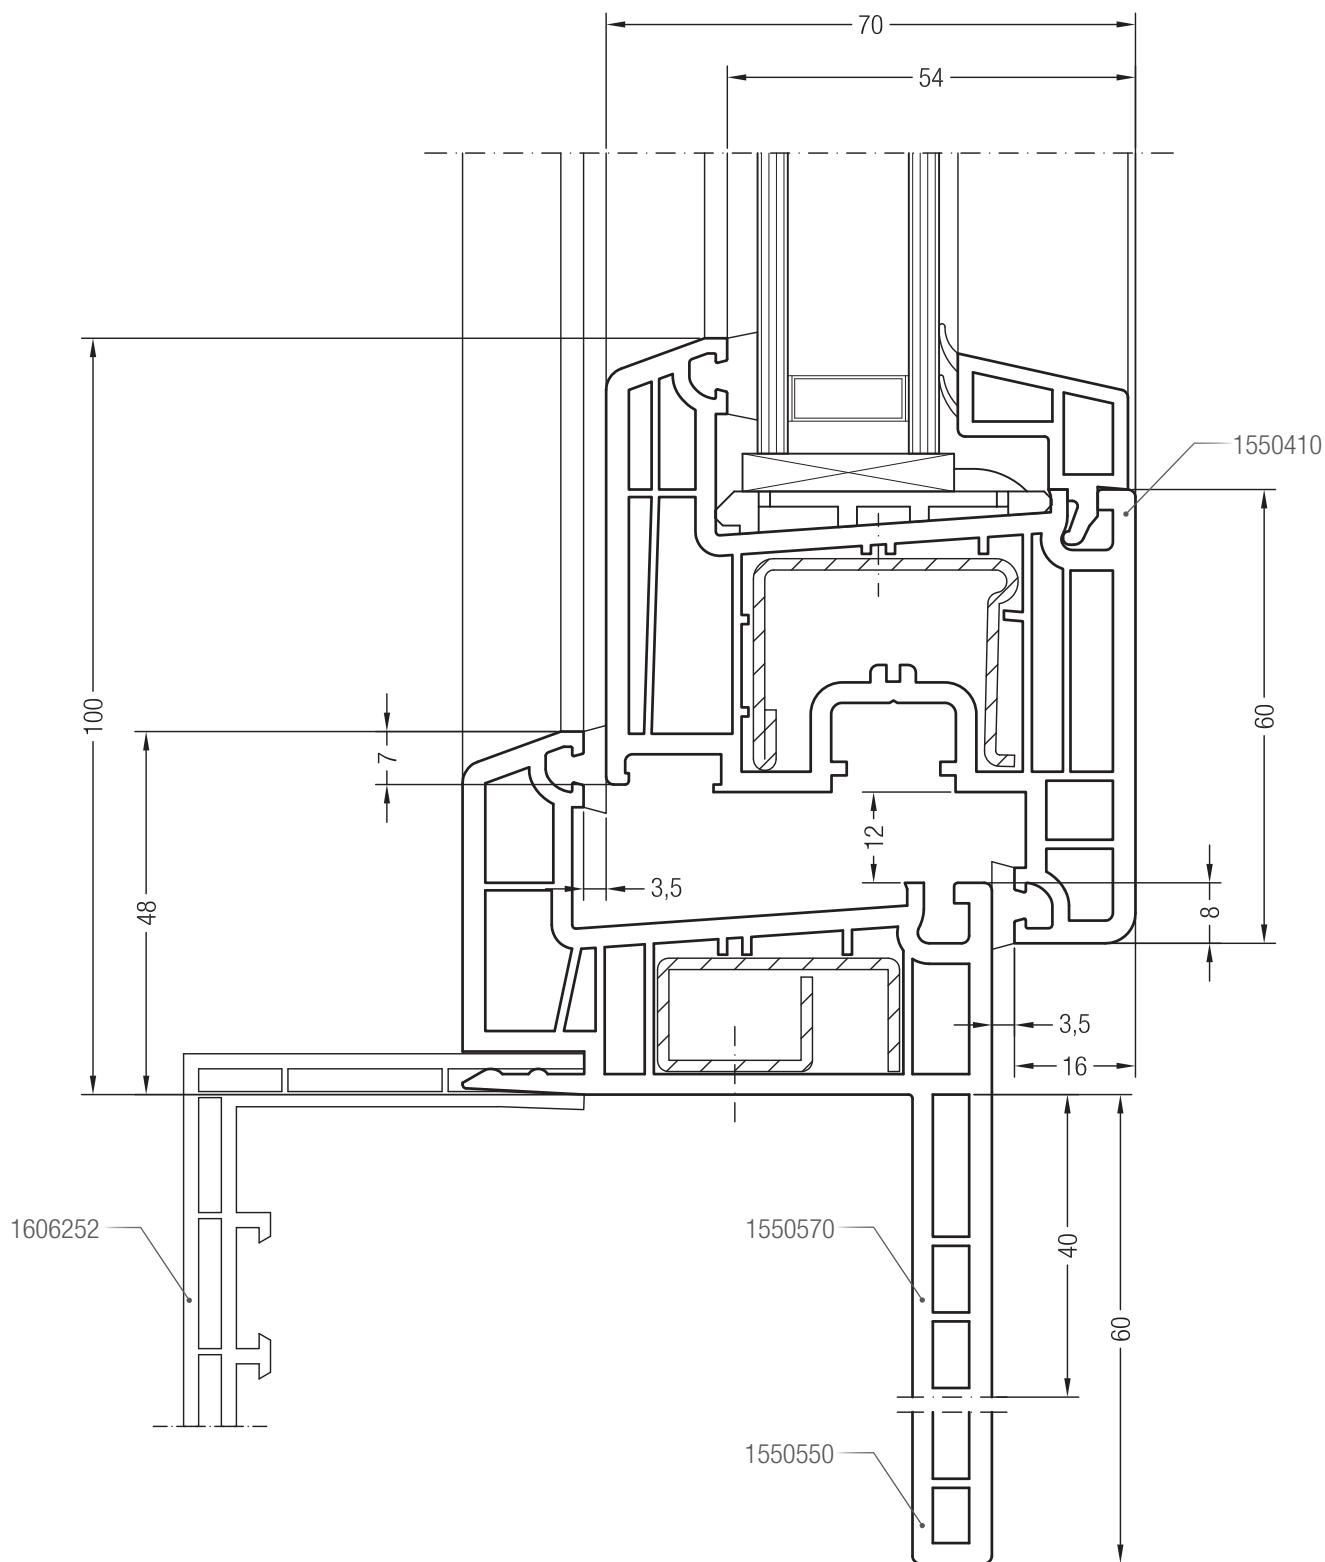

Коробка 98, 1550540 и створка Z 74, 1550510

Коробка 98, 1550540 и створка A 74, 1550390 или створка 74 круглая, 1550070

Коробка 98, 1550540 и створка Z 87, 1550760

Чертежи узлов окон и балконных дверей  
Коробка для санации 40 или 60 и створка Z 60