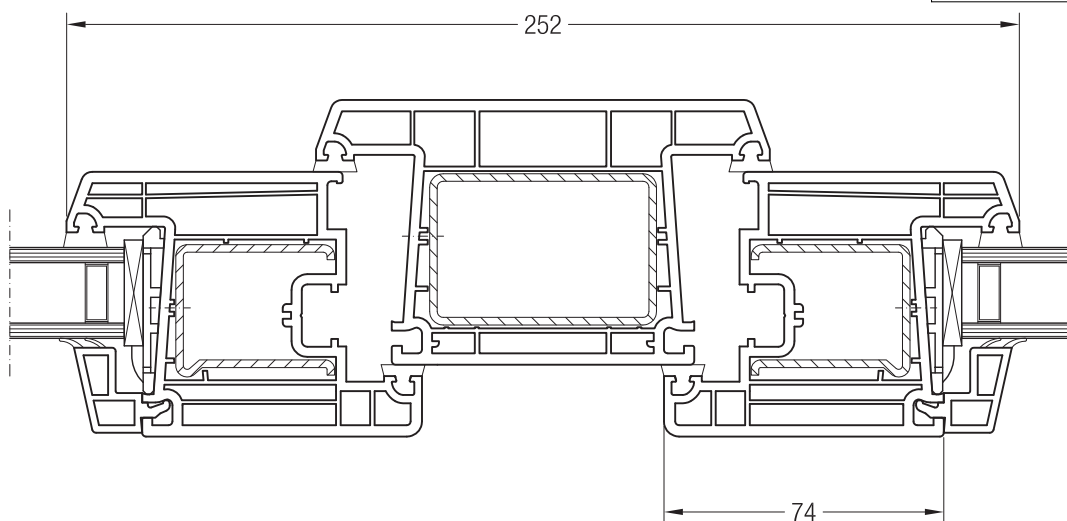

Импост 120, 1550780 и створка 48 круглая, 1550481

Импост 120, 1550780 и створка Z 52, 1550480 или створка A 52, 1550040

Импост 120, 1550780 и створка A 60, 1550050 или створка 60 круглая, 1550060

Чертежи узлов окон и балконных дверей  
Импост 120 и створка Z 74, A 74, 74 круглая, Z 87