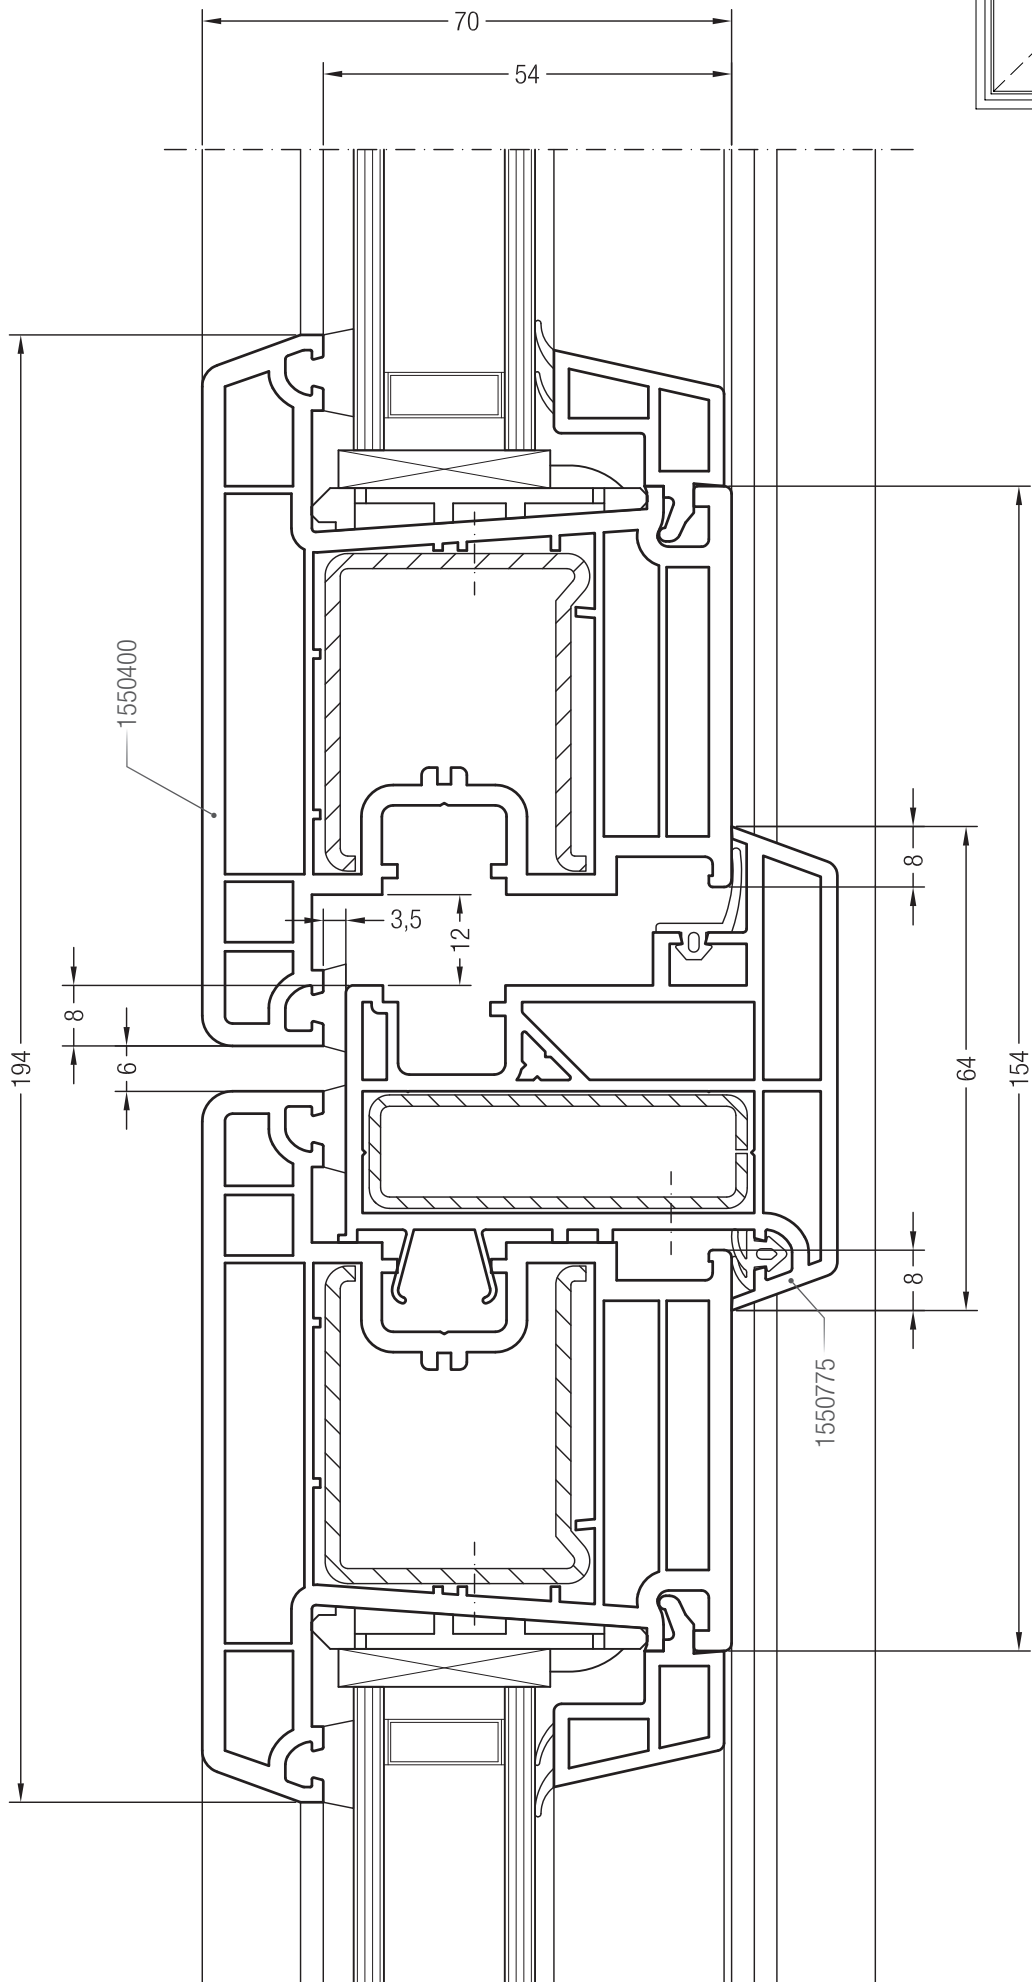

Чертежи узлов окон и балконных дверей с открыванием наружу
Ложный импост 70 и створка Т 94