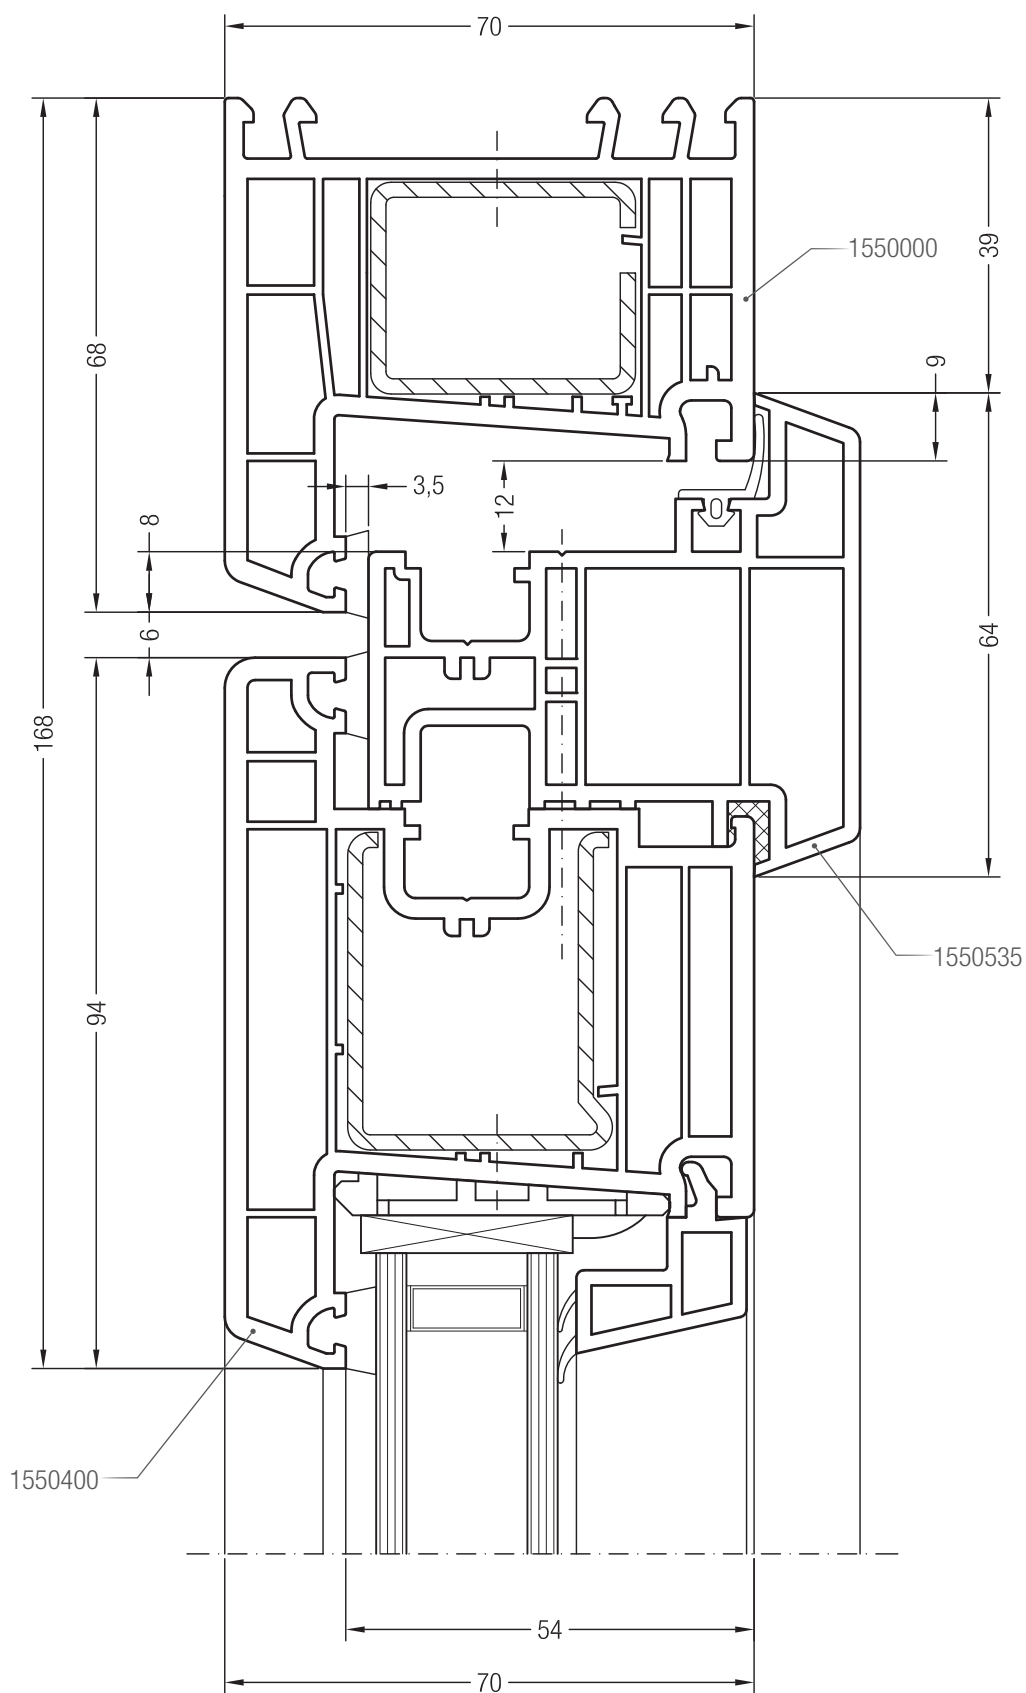

Чертежи узлов окон со среднеподвесной створкой
Коробка 68, ложный импост №1 и створка Т 94