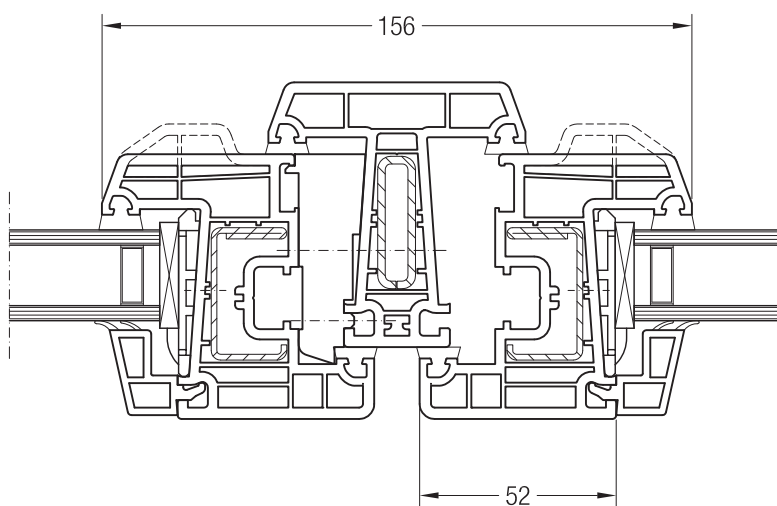

Горбылек 68, 1550030 и створка Z 52, 1550480 или створка A 52, 1550040