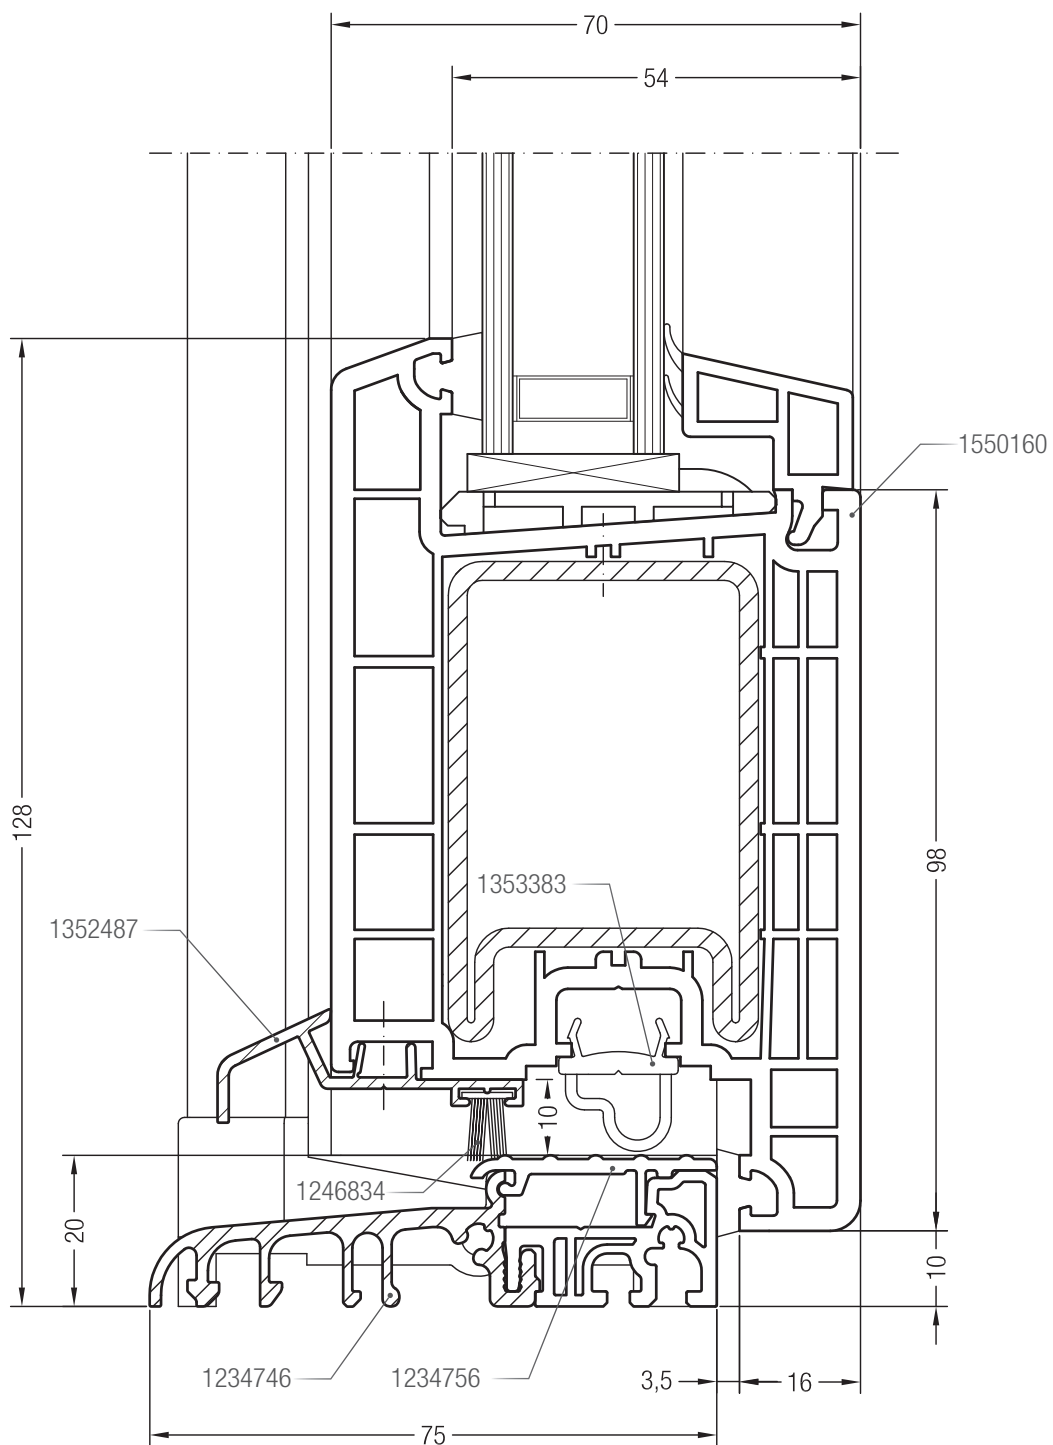

Чертежи узлов входных дверей
Порог Universal и створка входной двери Z