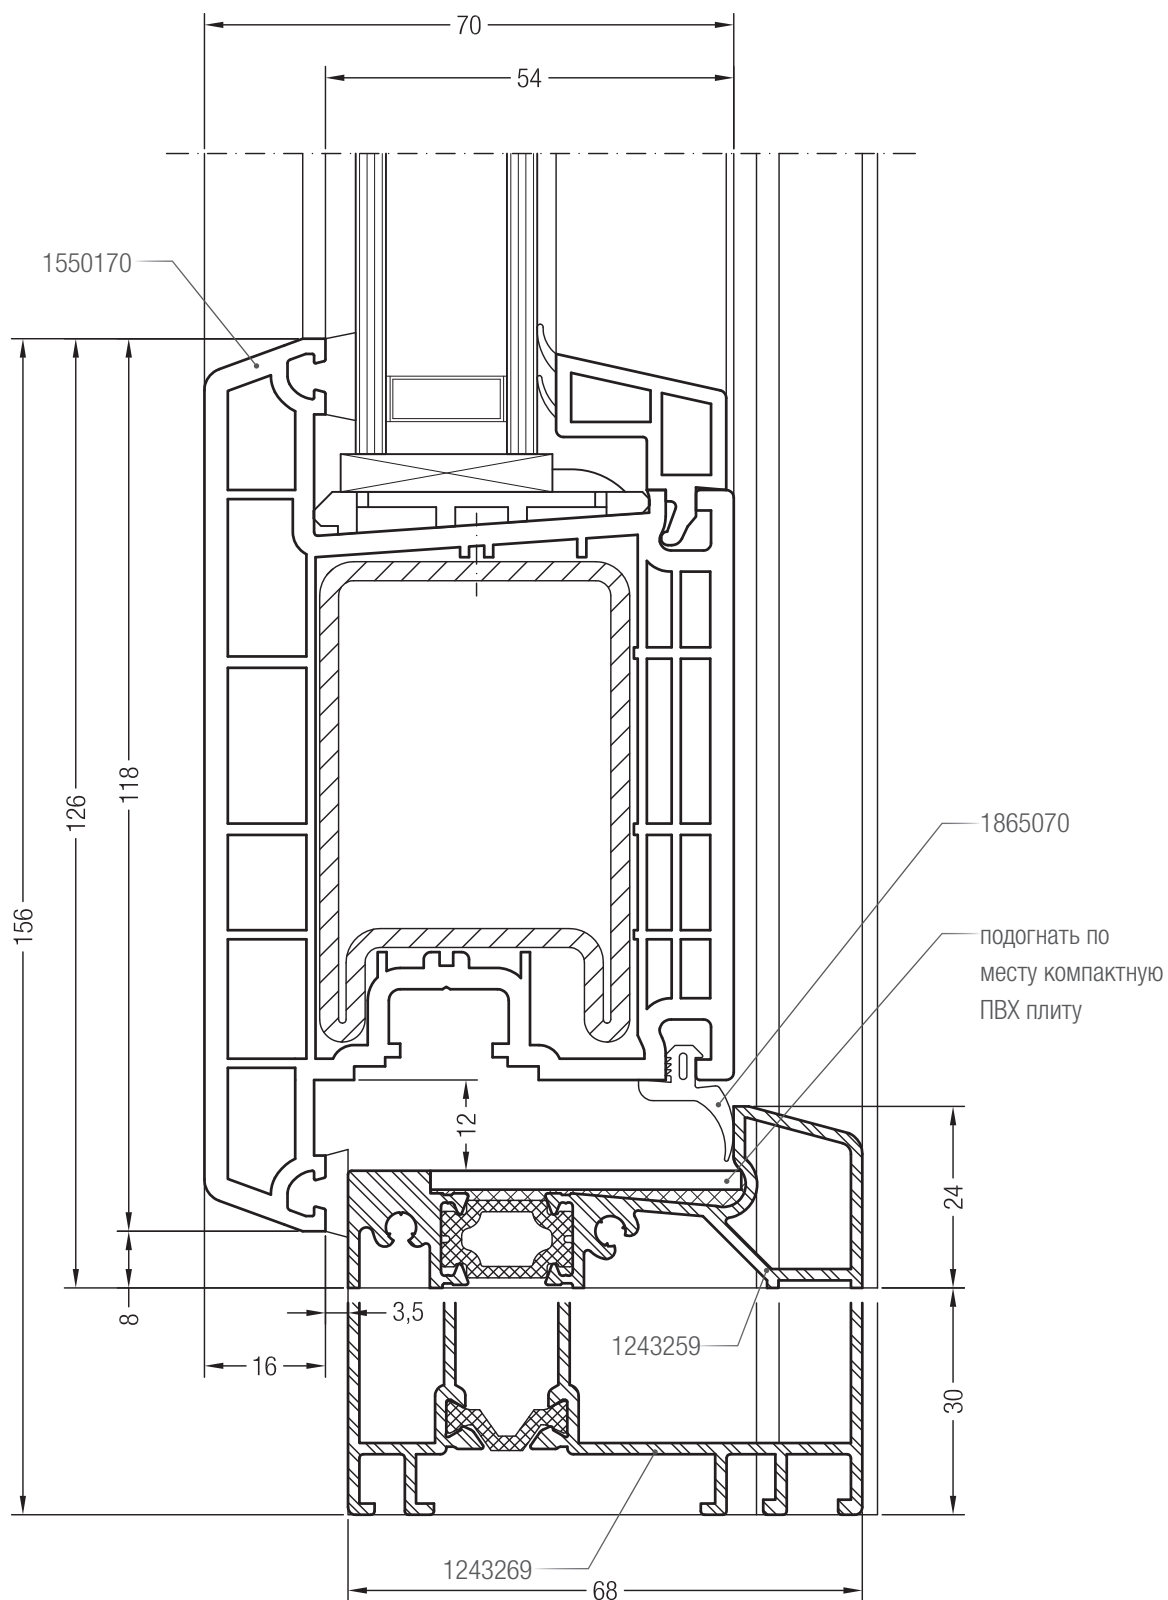

Чертежи узлов окон и дверей  
Порог Universal и добавочный профиль 110 нижний

Чертежи узлов окон и дверей

Порог для санации/нового строительства, дверь с глухой частью

Чертежи узлов входных дверей  
Коробка 76 и створка входной двери Т