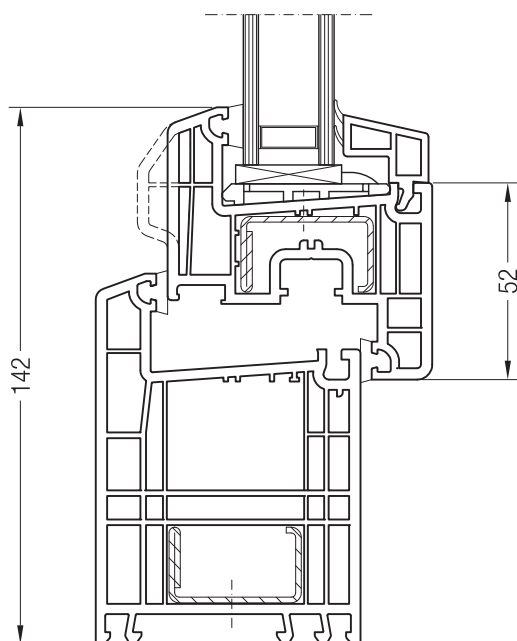

Коробка 98, 1550540 и створка Z 52, 1550480 или створка A 52, 1550040