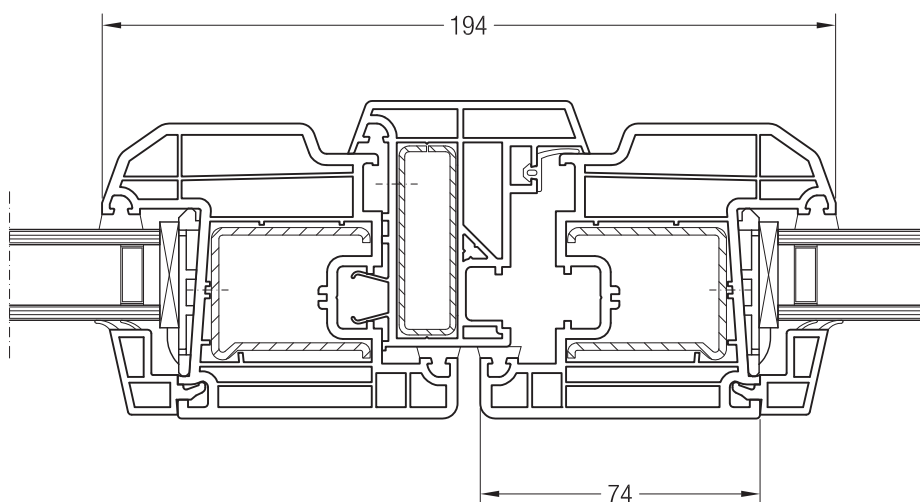

Ложный импост 70, 1550775 и створка A 74, 1550390