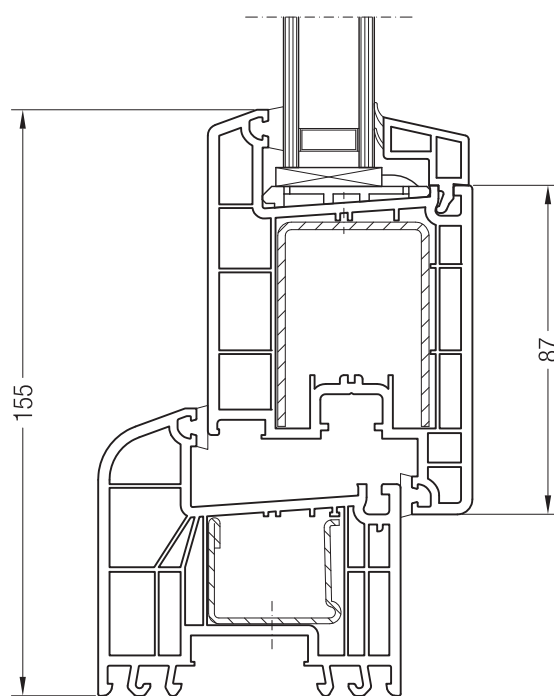

Коробка 76/80, 1550002 и створка Z 87, 1550760