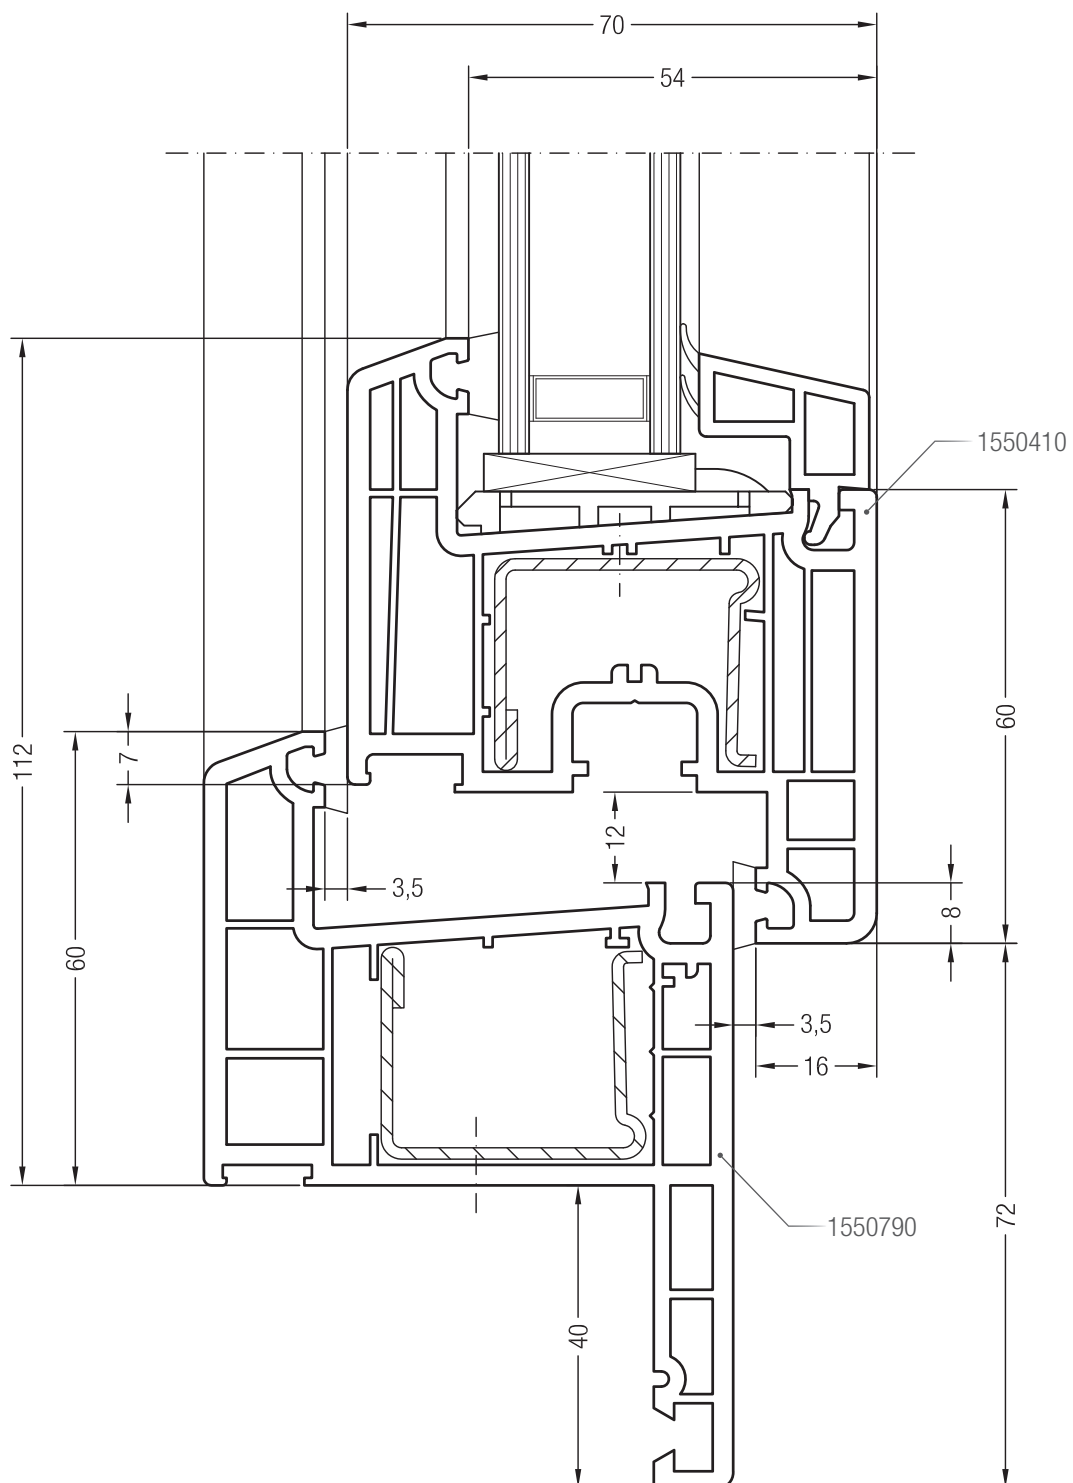

Чертежи узлов окон и балконных дверей
Коробка 60/40 и створка Z 60