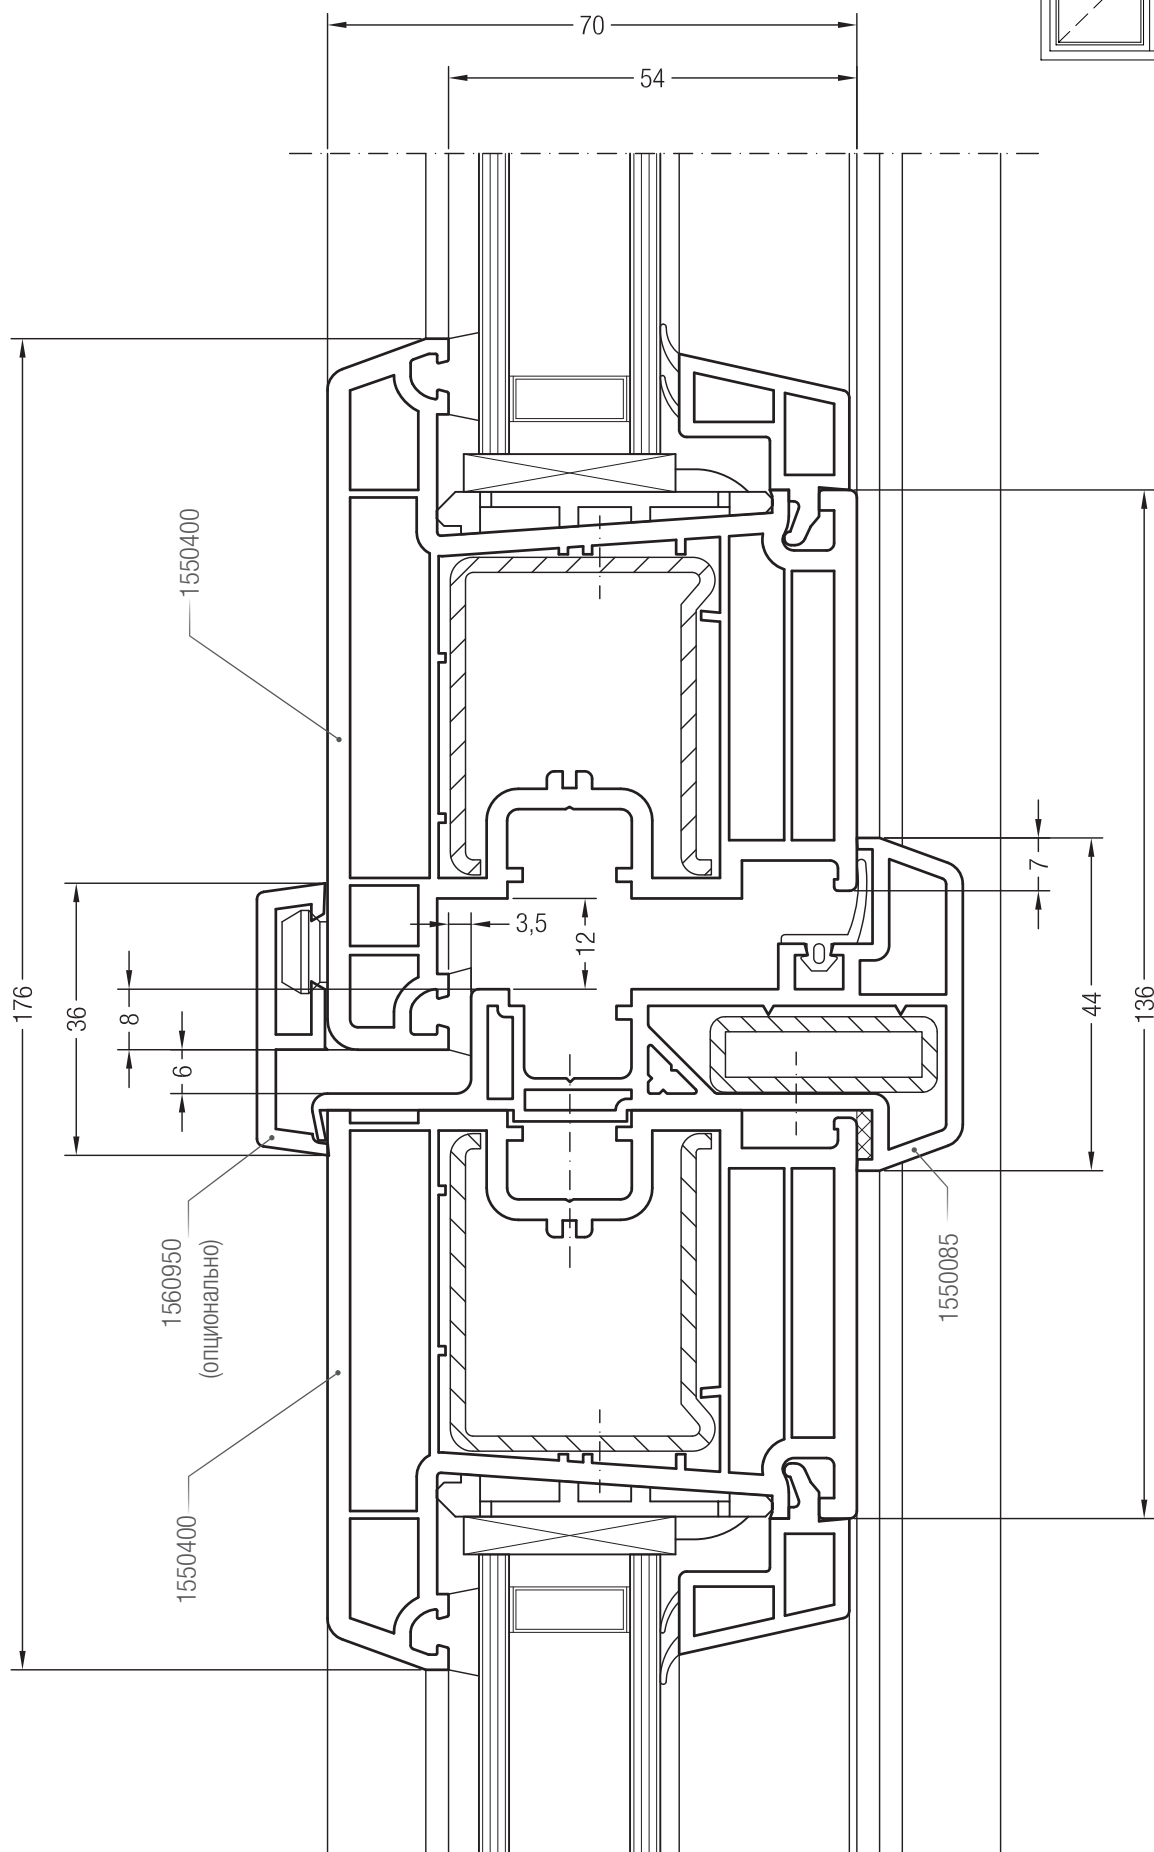

Чертежи узлов окон и балконных дверей с открыванием наружу
Штульп 70 и створка Т 94