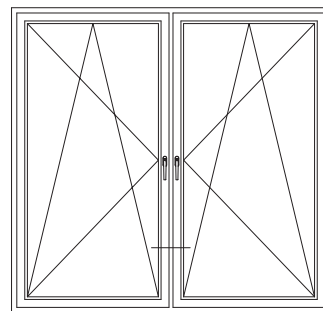

Горбылек 68, 1550030 и створка 48 круглая, 1550481

Горбылек 68, 1550030 и створка Z 52, 1550480 или створка A 52, 1550040

Горбылек 68, 1550030 и створка A 60, 1550050 или створка 60 круглая, 1550060

Чертежи узлов окон и балконных дверей  
Горбылек 68 и створка Z 74, A 74, 74 круглая, Z 87