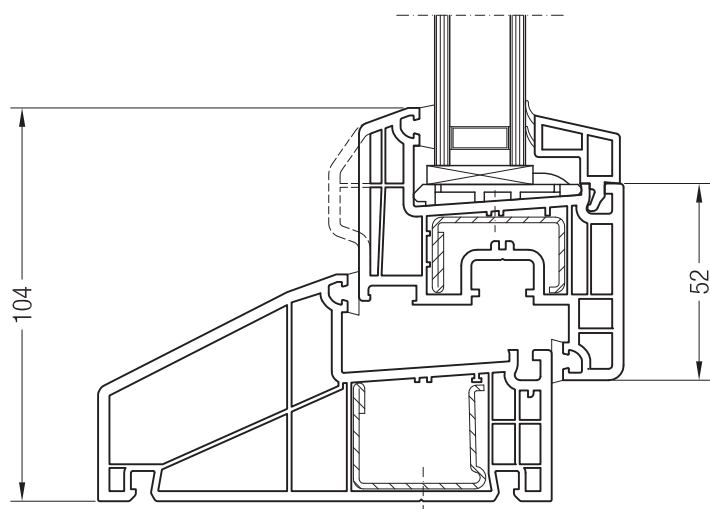

Коробка 60/120, 1550001 и створка Z 52, 1550480 или створка A 52, 1550040