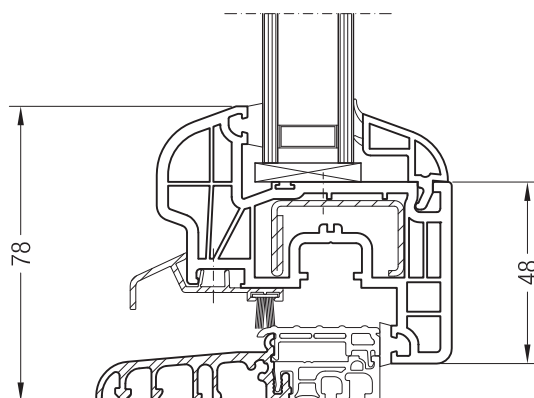

Чертежи узлов окон и балконных дверей  
Створка Z 60 и горбылек 68

Чертежи узлов окон и балконных дверей  
Порог 20/70 и створка Z 60, фальцлюфт 10 мм

Чертежи узлов окон и балконных дверей

Порог 20/70 и створка 48 круглая, Z 52, A 52, A 60, 60 круглая, фальцлюфт 10 мм