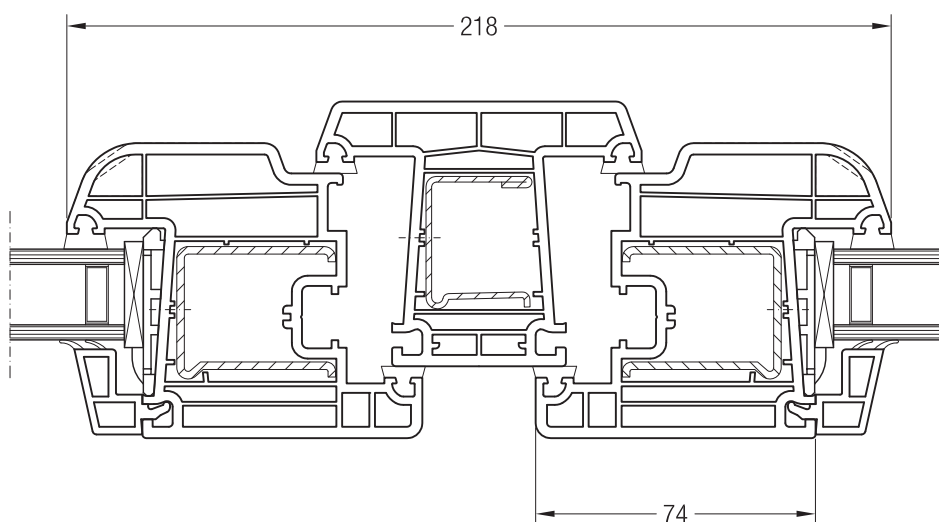

Импост 86, 1550020 и створка A 74, 1550390 или створка 74 круглая, 1550070