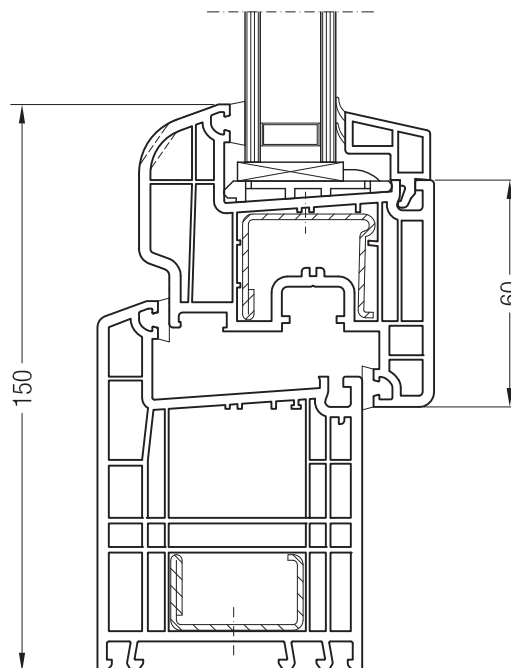

Коробка 98, 1550540 и створка A 60, 1550050 или створка 60 круглая, 1550060