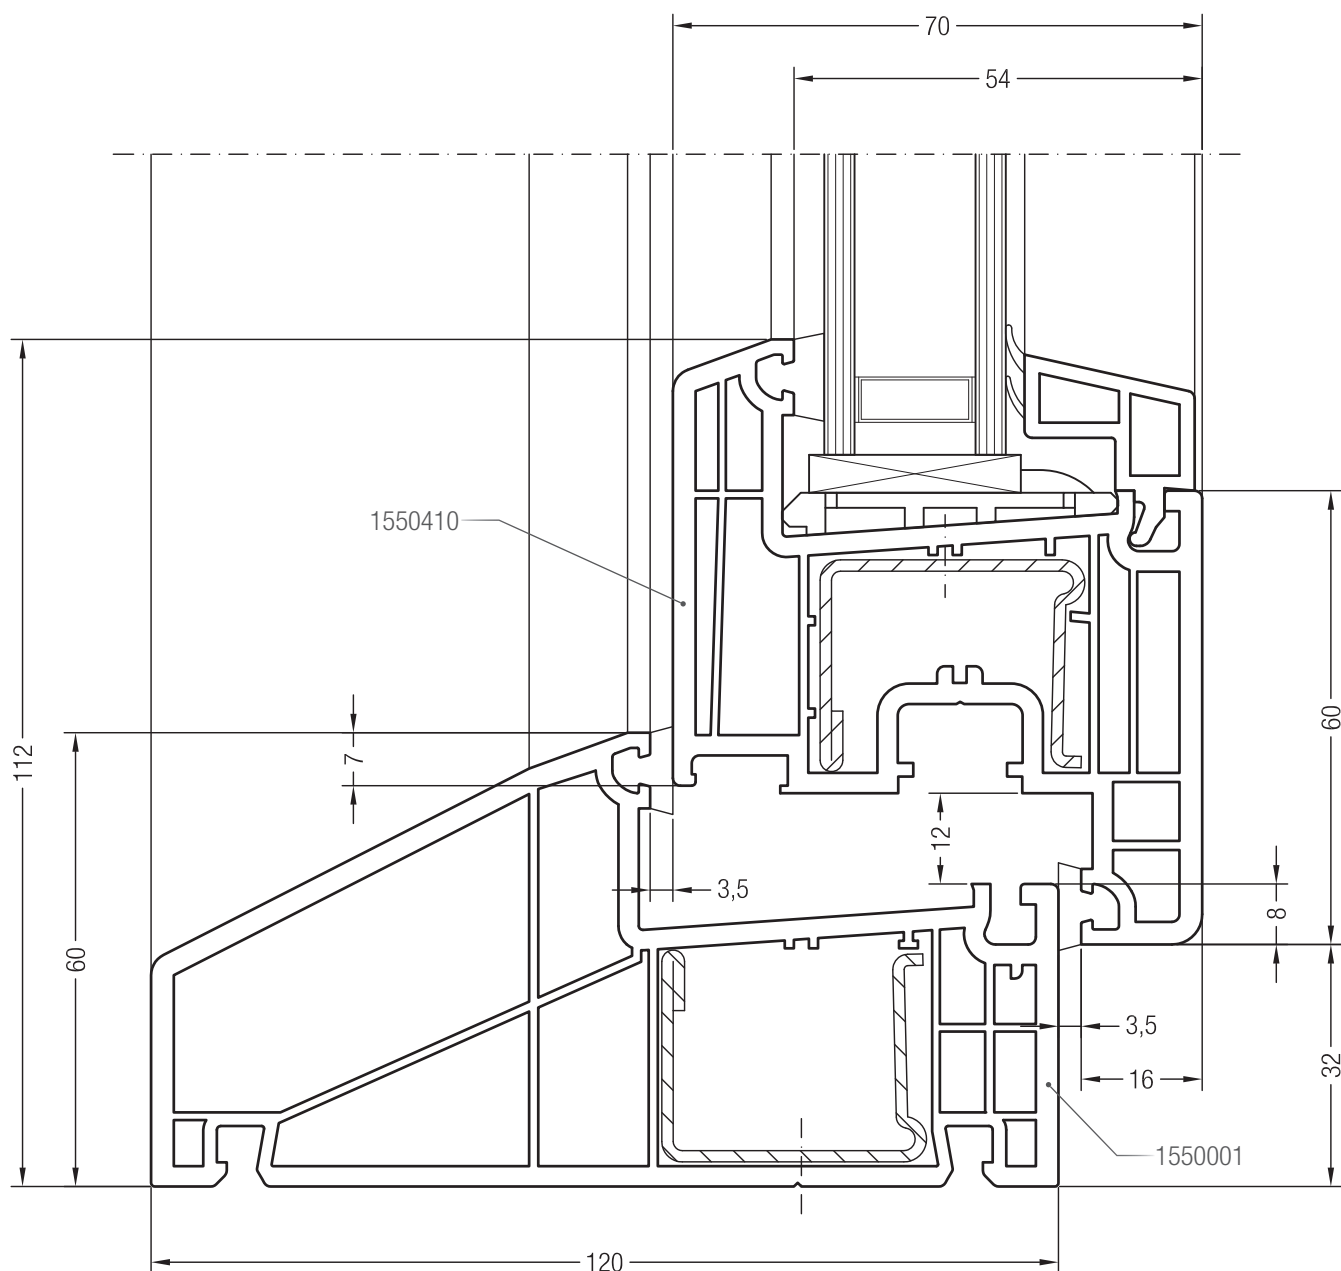

Чертежи узлов окон и балконных дверей
Коробка 60/120 и створка Z 60