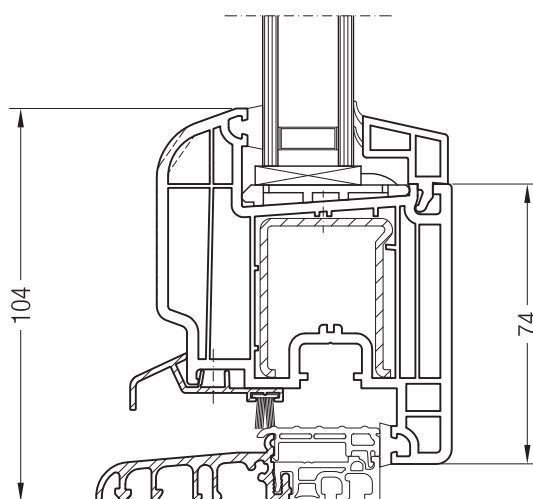

Порог 20/70, 1351656 и створка A 74, 1550390 или створка 74 круглая, 1550070