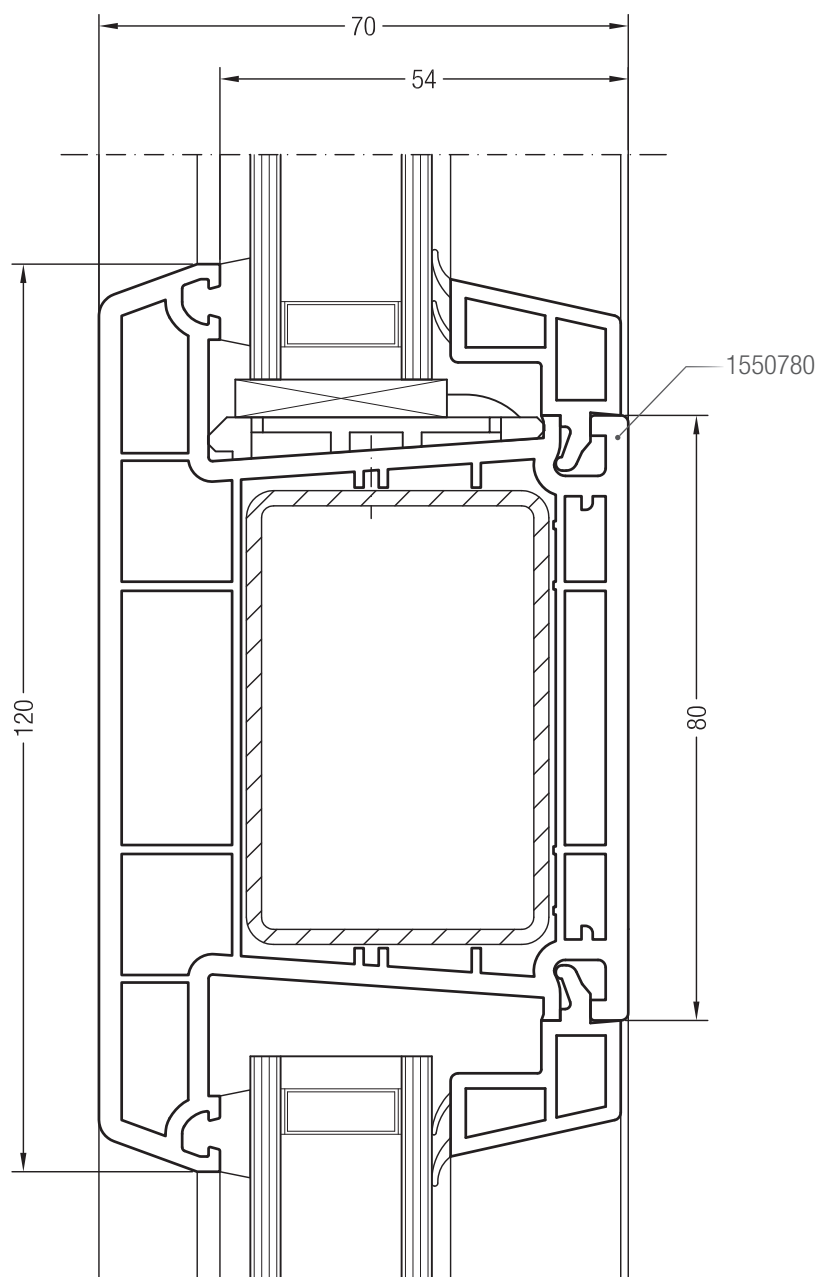

Горбылек 68, 1550030 и створка Z 74, 1550510

Горбылек 68, 1550030 и створка A 74, 1550390 или створка 74 круглая, 1550070

Горбылек 68, 1550030 и створка Z 87, 1550760

Чертежи узлов окон и балконных дверей  
Коробка 68 и импост 120