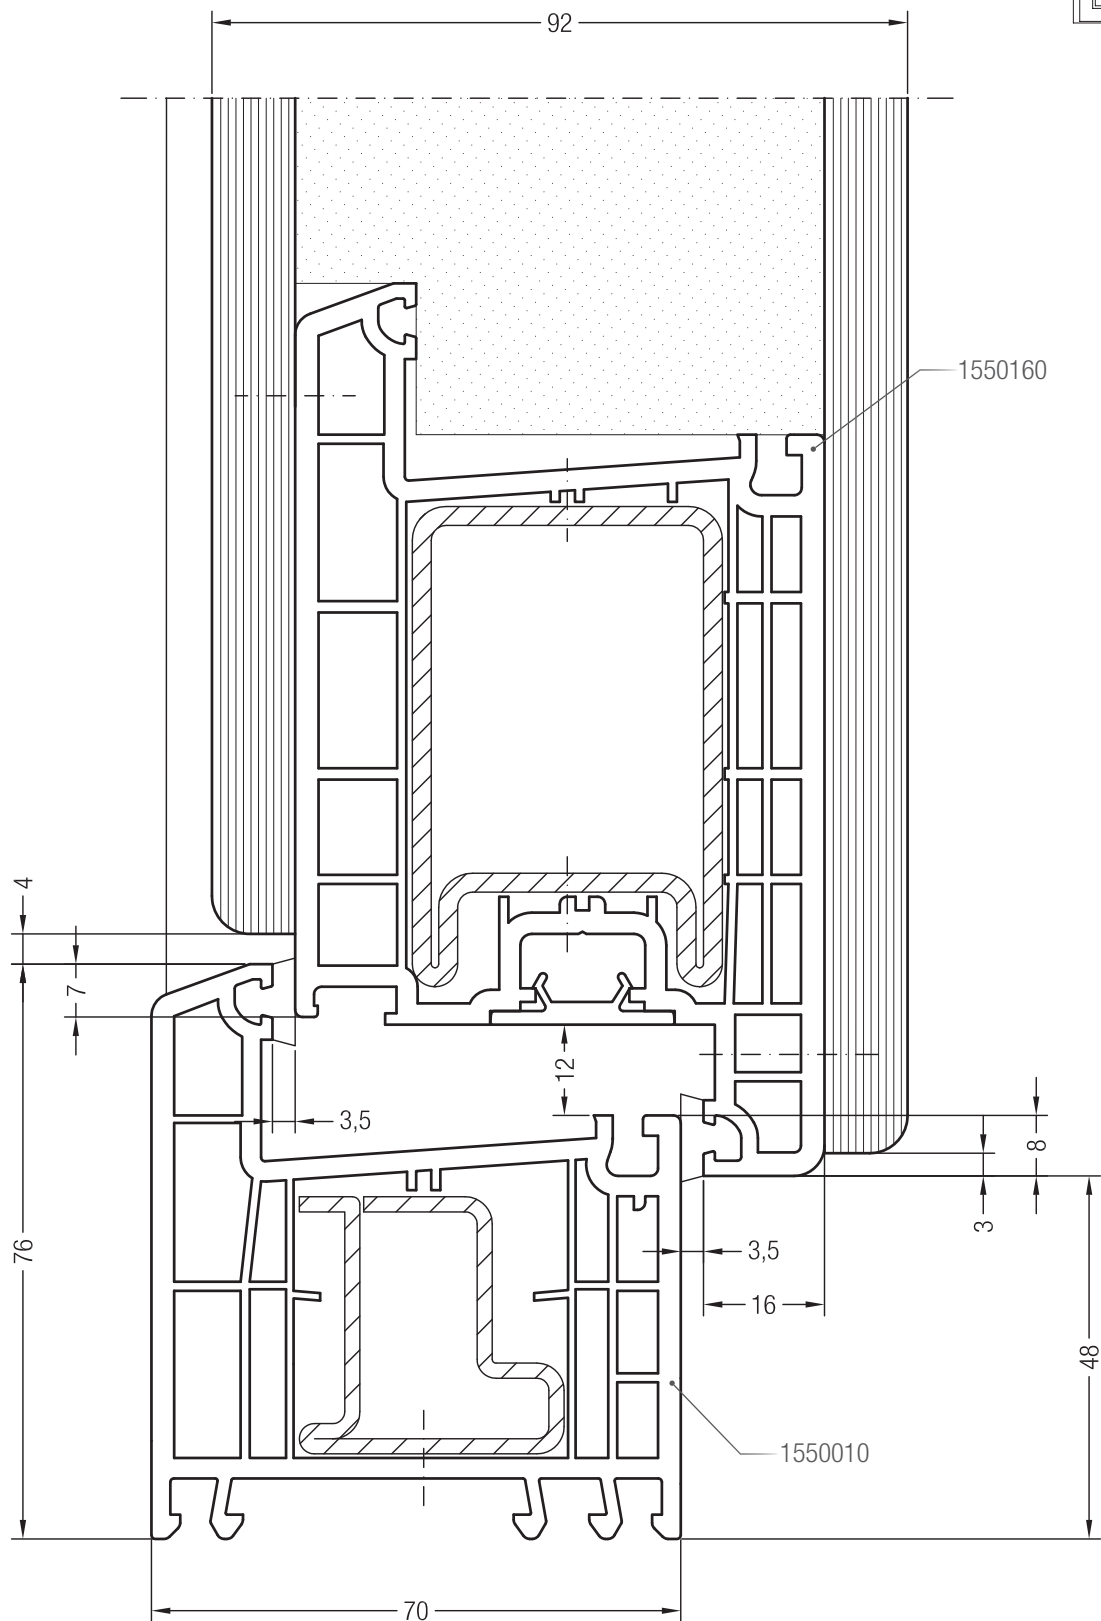

Чертежи узлов окон и балконных дверей с открыванием наружу  
Ложный импост №1 и створка Т 94

Чертежи узлов окон и балконных дверей с открыванием наружу  
Ложный импост 70 и створка Т 94

Чертежи узлов входных дверей  
Коробка 76 и створка входной двери Z