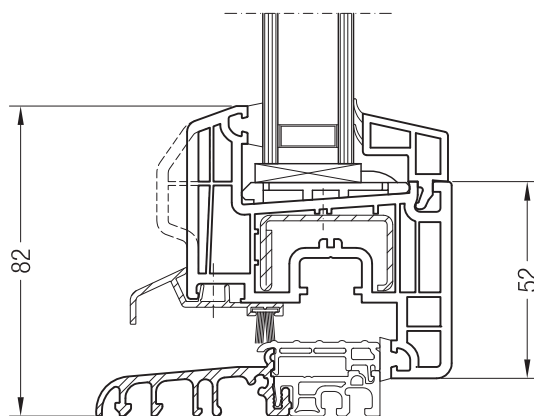

Порог 20/70, 1351656 и створка Z 52, 1550480 или створка A 52, 1550040