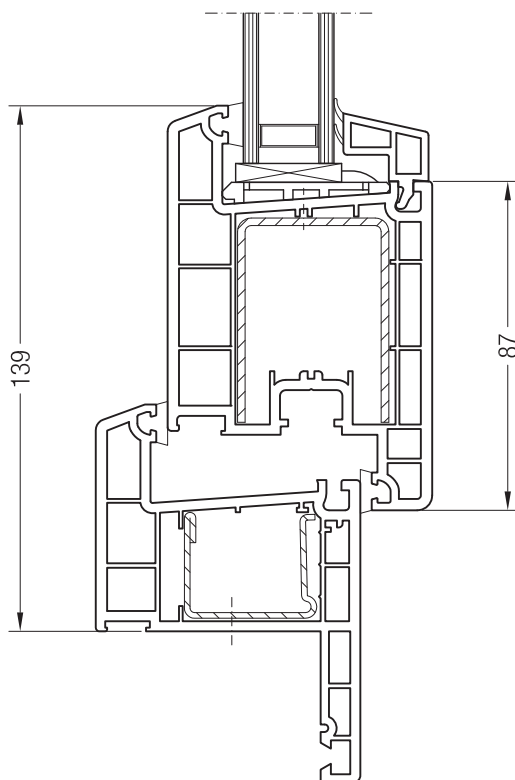

Коробка 60/40, 550790 и створка A 74, 1550390 или
створка 74 круглая, 1550070