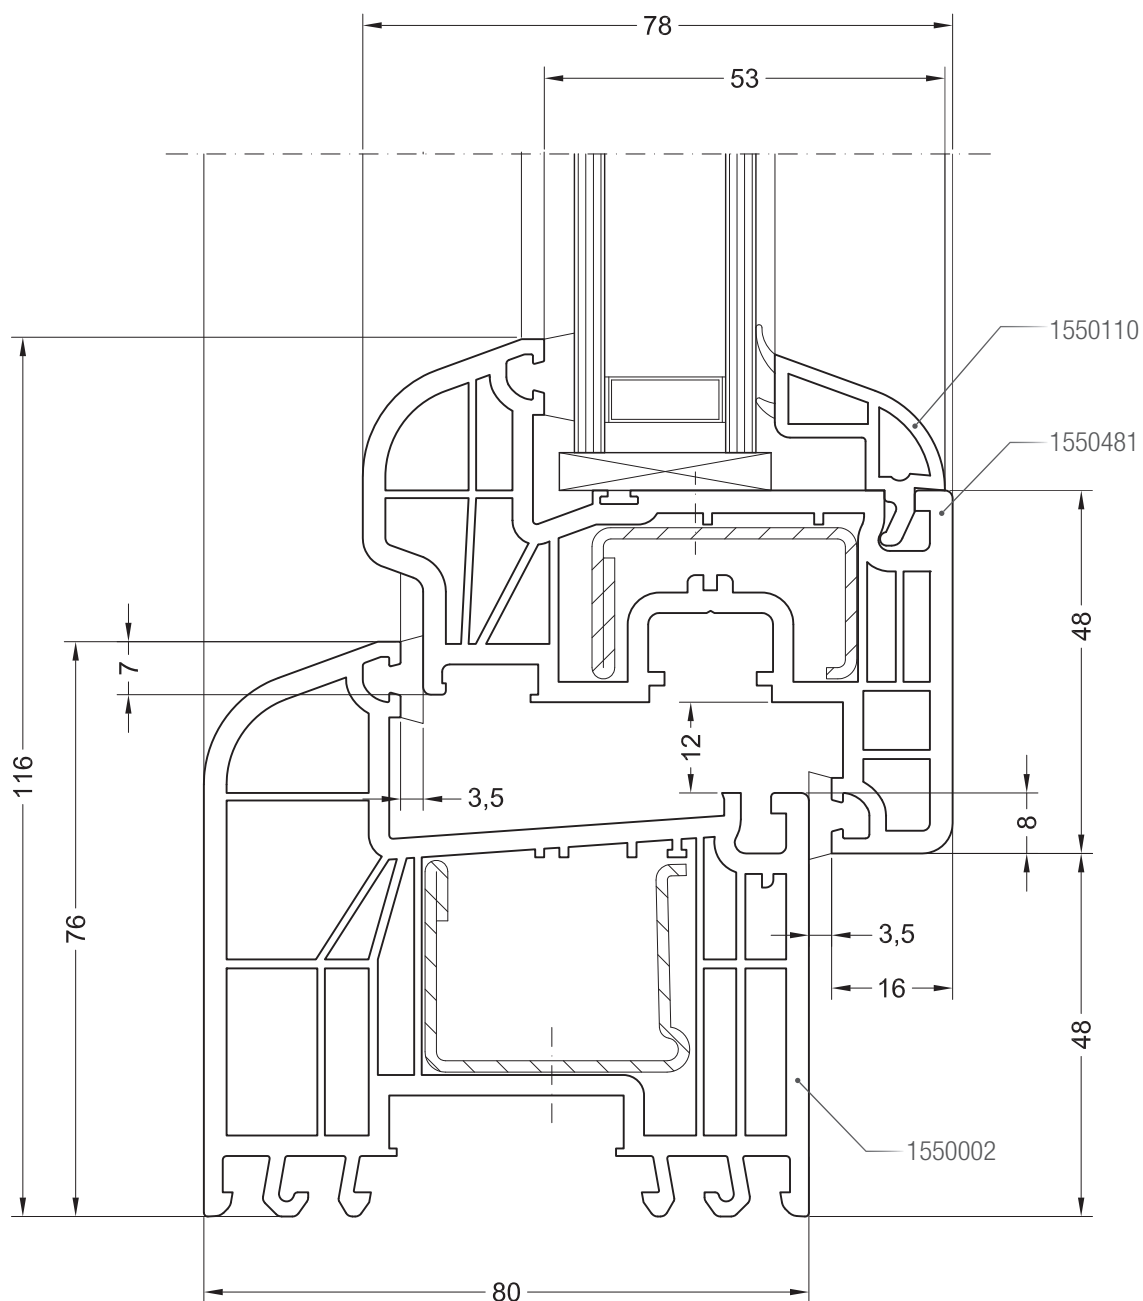

Чертежи узлов окон и балконных дверей
Коробка 76/80 и створка 48 круглая