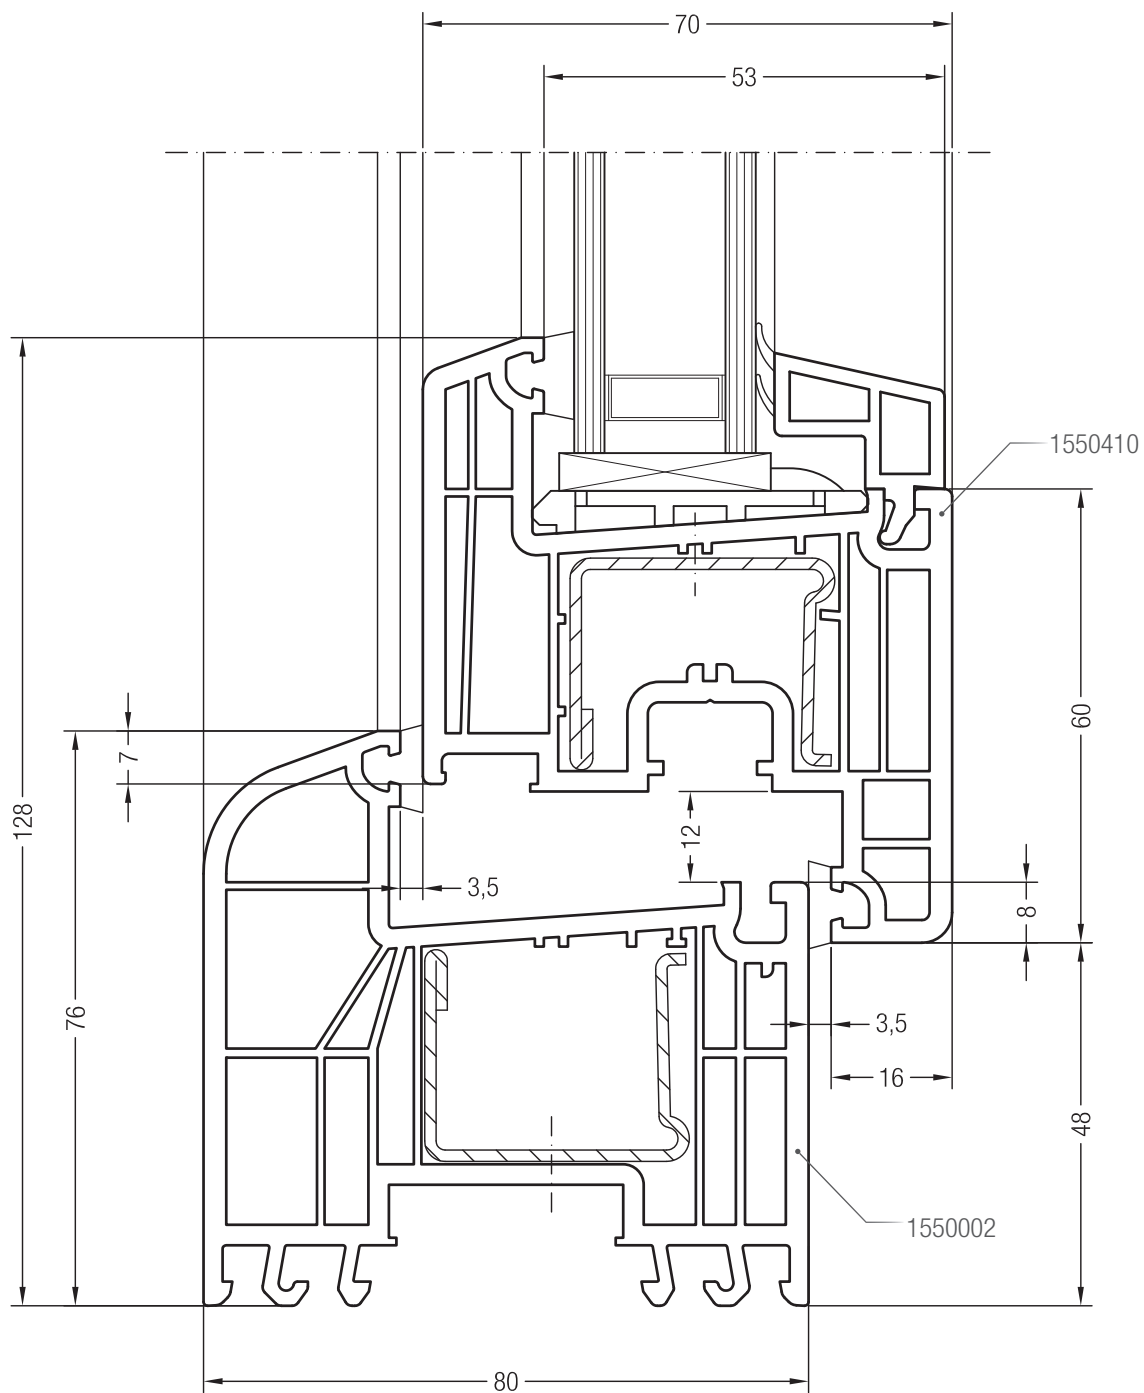

Коробка 76-2, 1550680 и створка Z 74, 1550510

Коробка 76-2, 1550680 и створка A 74, 1550390 или  
створка 74 круглая, 1550070

Коробка 76-2, 1550680 и створка Z 87, 1550760

Чертежи узлов окон и балконных дверей  
Коробка 76/80 и створка Z 60