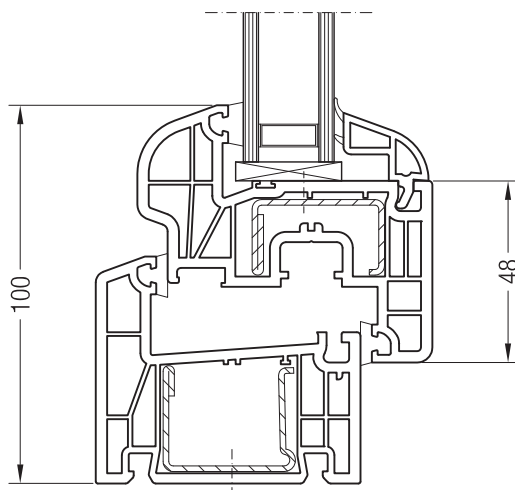

Коробка 60/40, 1550790 и створка Z 74, 1550510

Коробка 60/40, 550790 и створка A 74, 1550390 или  
створка 74 круглая, 1550070

Коробка 60/40, 1550790 и створка Z 87, 1550760

Чертежи узлов окон и балконных дверей  
Коробка 60 DK и створка 48 круглая, Z 52, A 52, A 60, 60 круглая