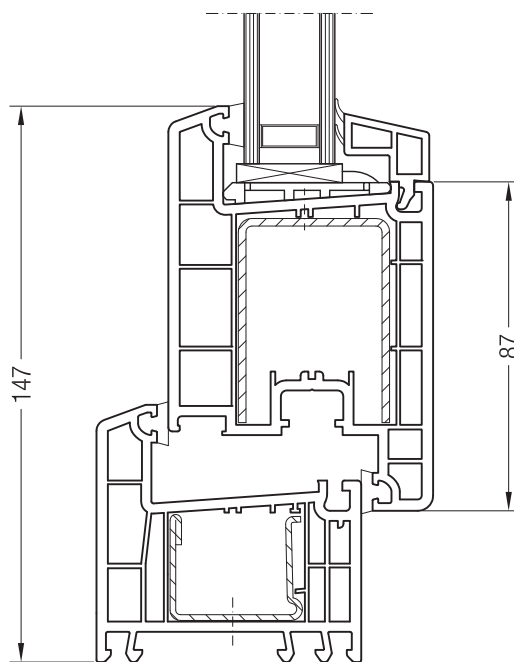

Коробка 68, 1550000 и створка Z 87, 1550760