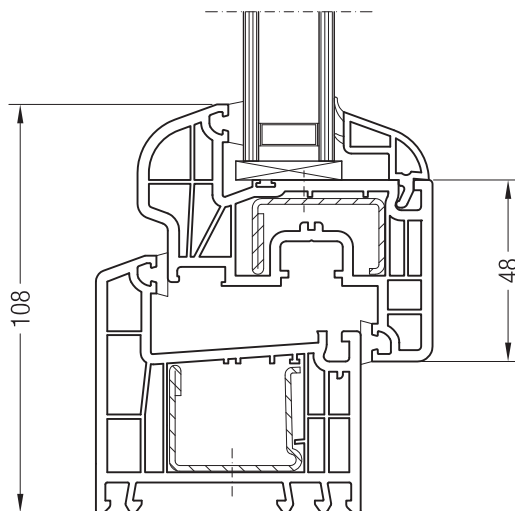

Чертежи узлов окон и балконных дверей
Коробка 68 и створка 48 круглая, Z 52, A 52, A 60, 60 круглая

Коробка 68, 1550000 и створка 48 круглая, 1550481