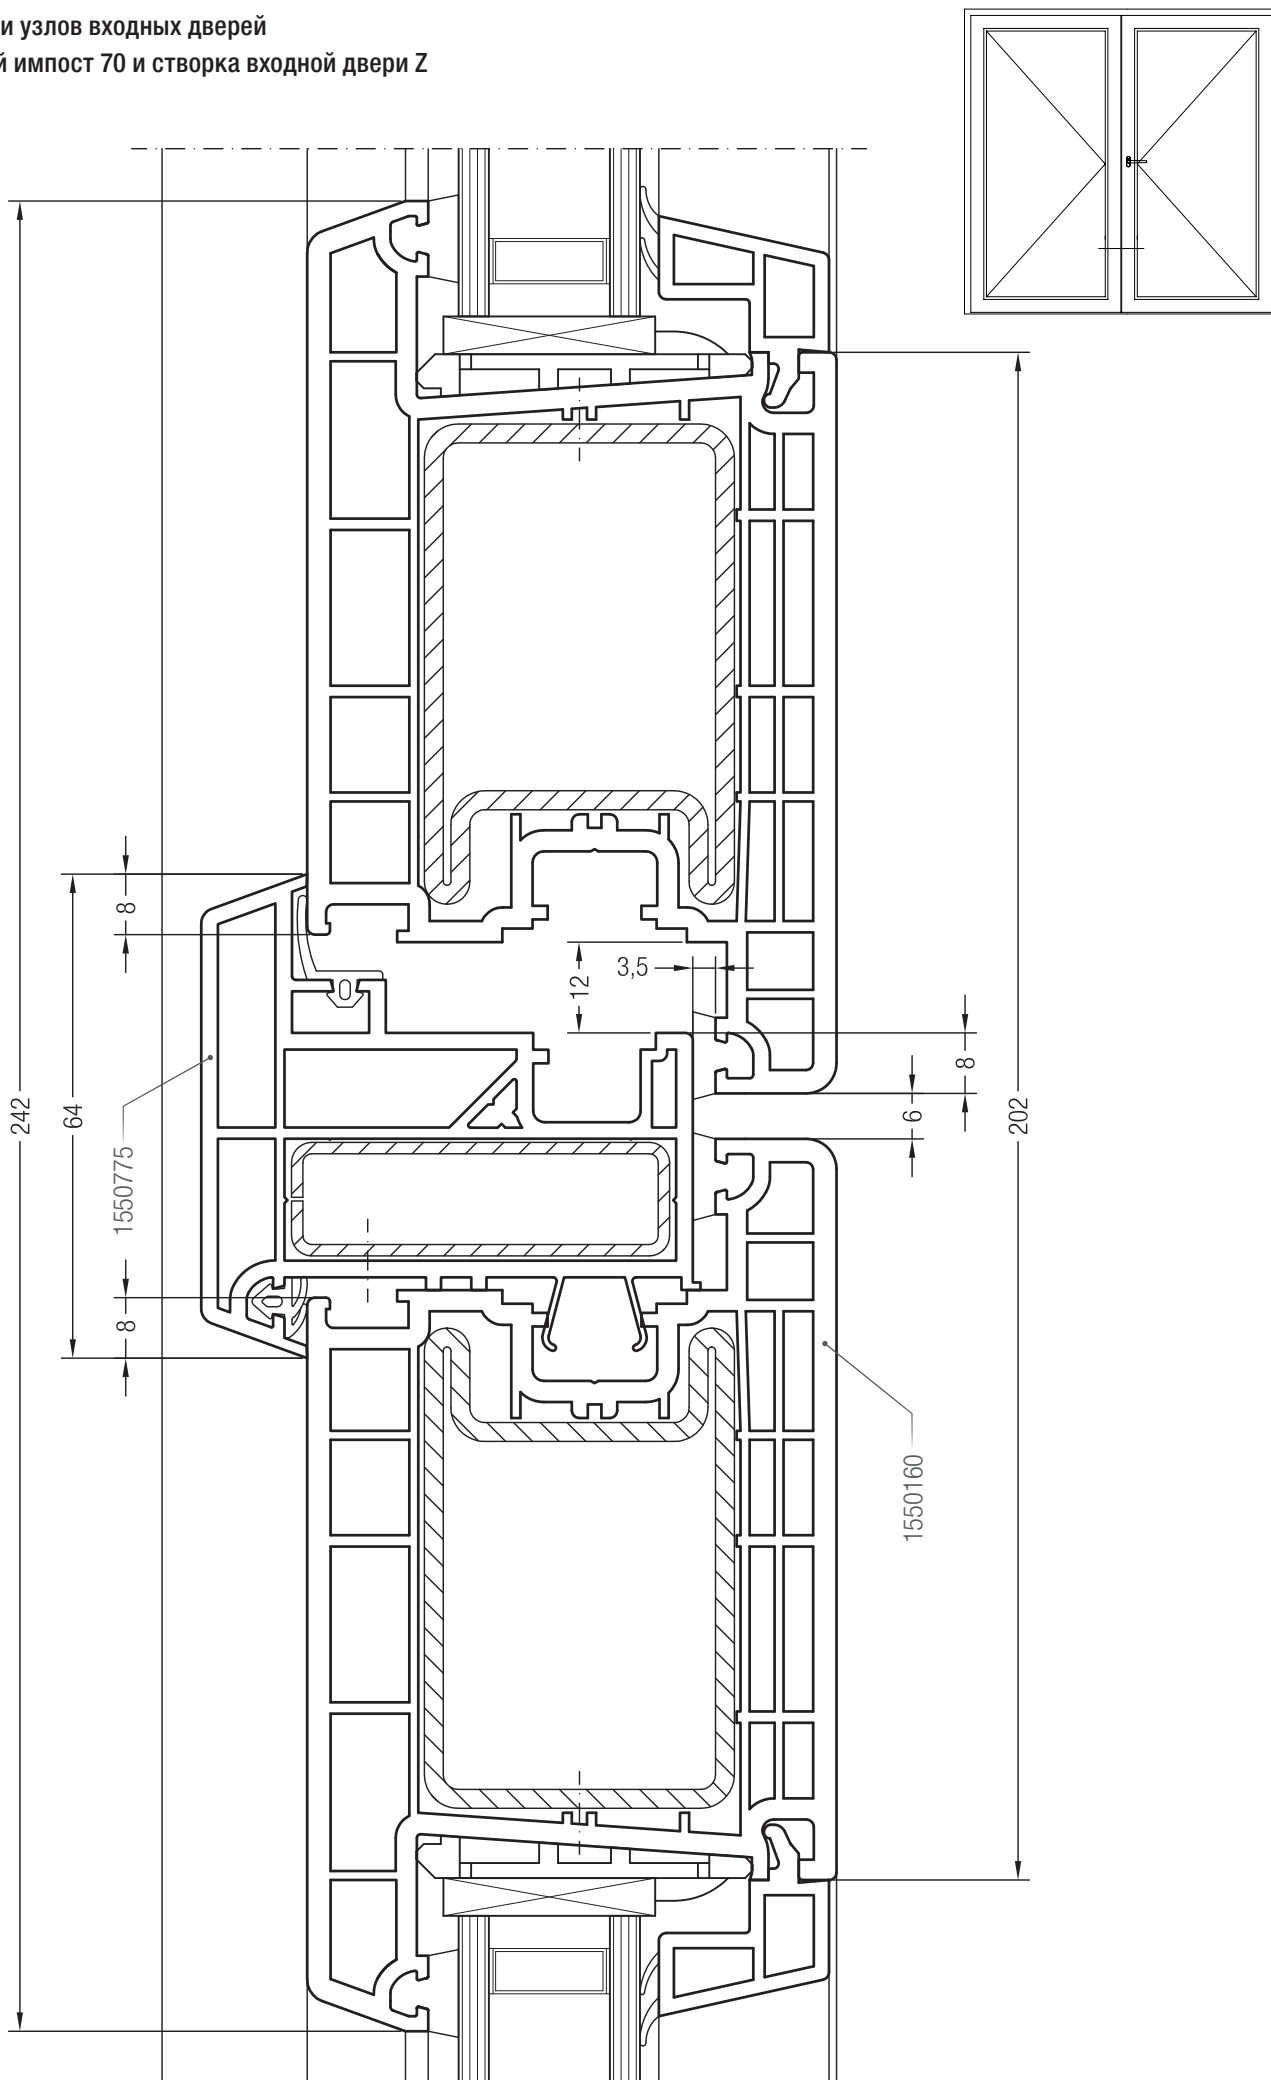

Чертежи узлов входных дверей
Ложный импост 70 и створка входной двери Z