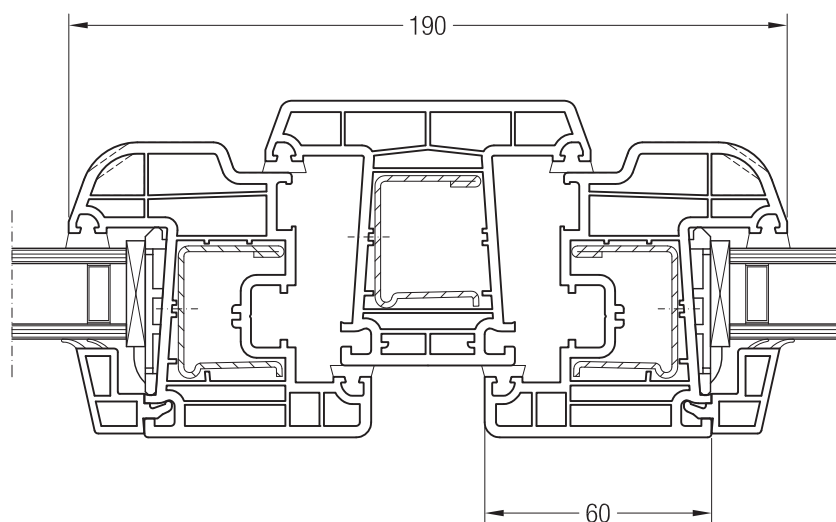

Коробка 60/120, 1550001 и створка Z 87, 1550760

Чертежи узлов окон и балконных дверей  
Импост 86 и створка 48 круглая, Z 52, A 52, A 60, 60 круглая

Импост 86, 1550020 и створка 48 круглая, 1550481

Импост 86, 1550020 и створка Z 52, 1550480 или створка A 52, 1550040