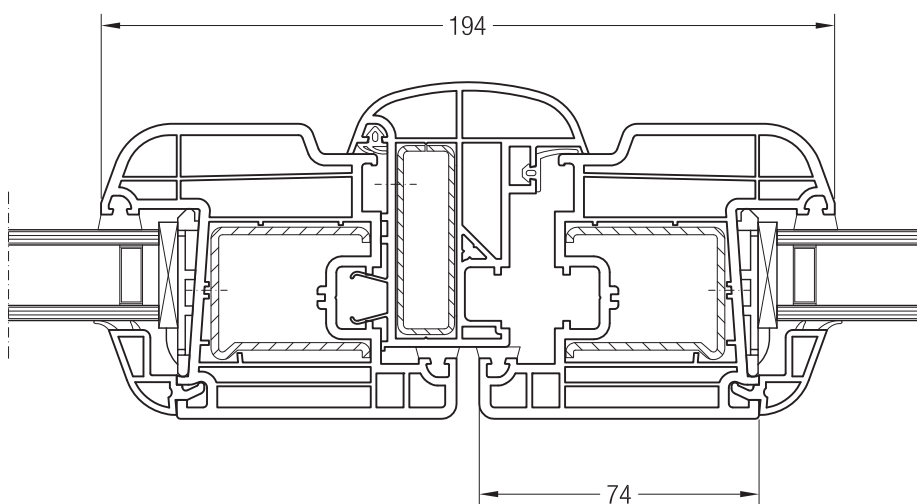

Ложный импост 70 круглый, 1550536 и створка 74 круглая, 1550070