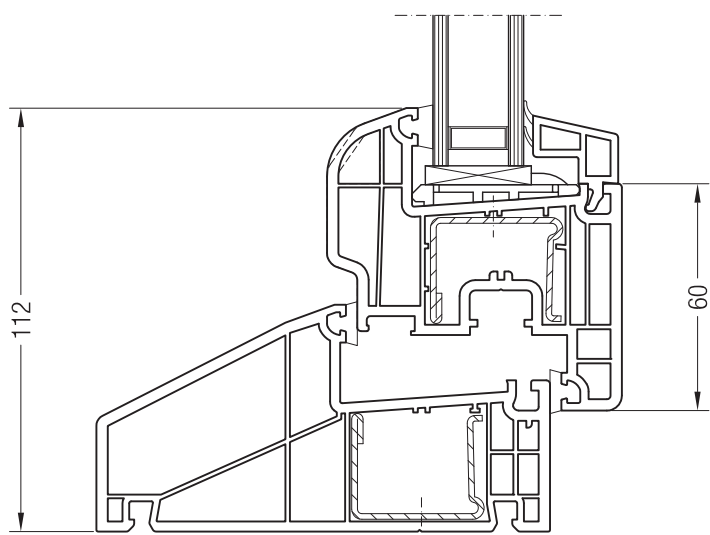

Коробка 60/120, 1550001 и створка A 60, 1550050 или створка 60 круглая, 1550060