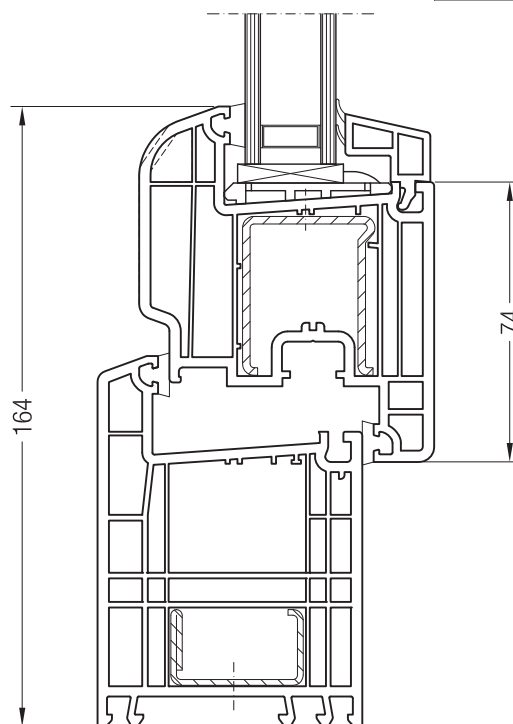

Коробка 98, 1550540 и створка A 74, 1550390 или створка 74 круглая, 1550070