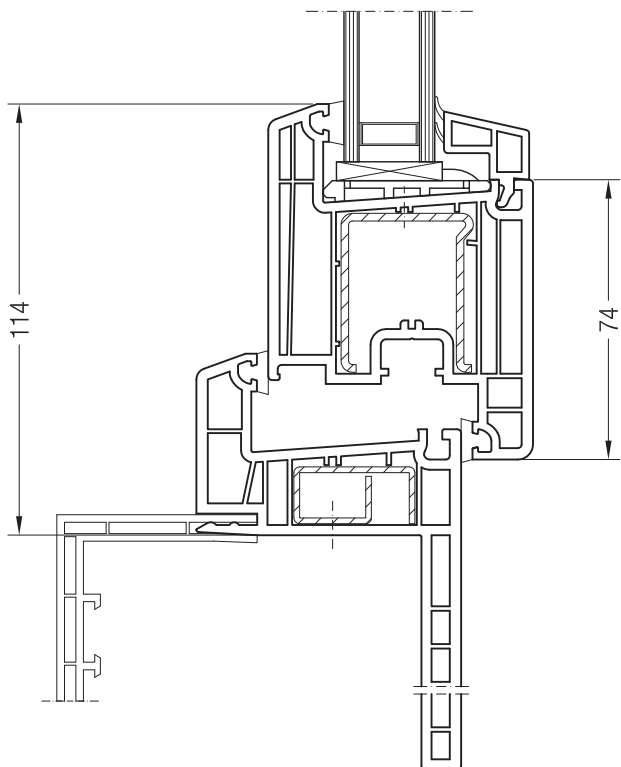

Коробка для санации 40 или 60, 1550570 или 1550550
и створка Z 74, 1550510