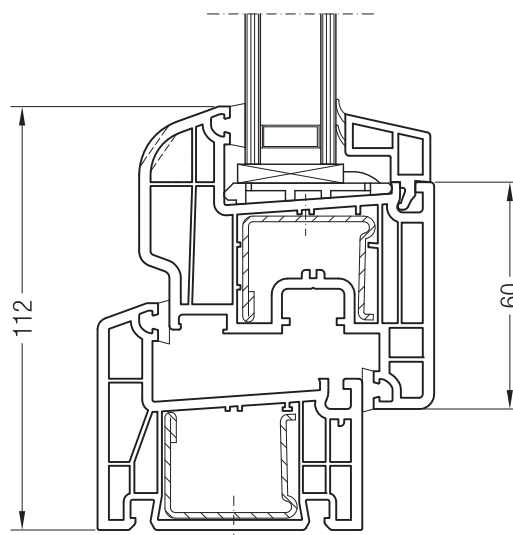

Коробка 60 DK, 1550101 и створка A 60, 1550050 или створка 60 круглая, 1550060