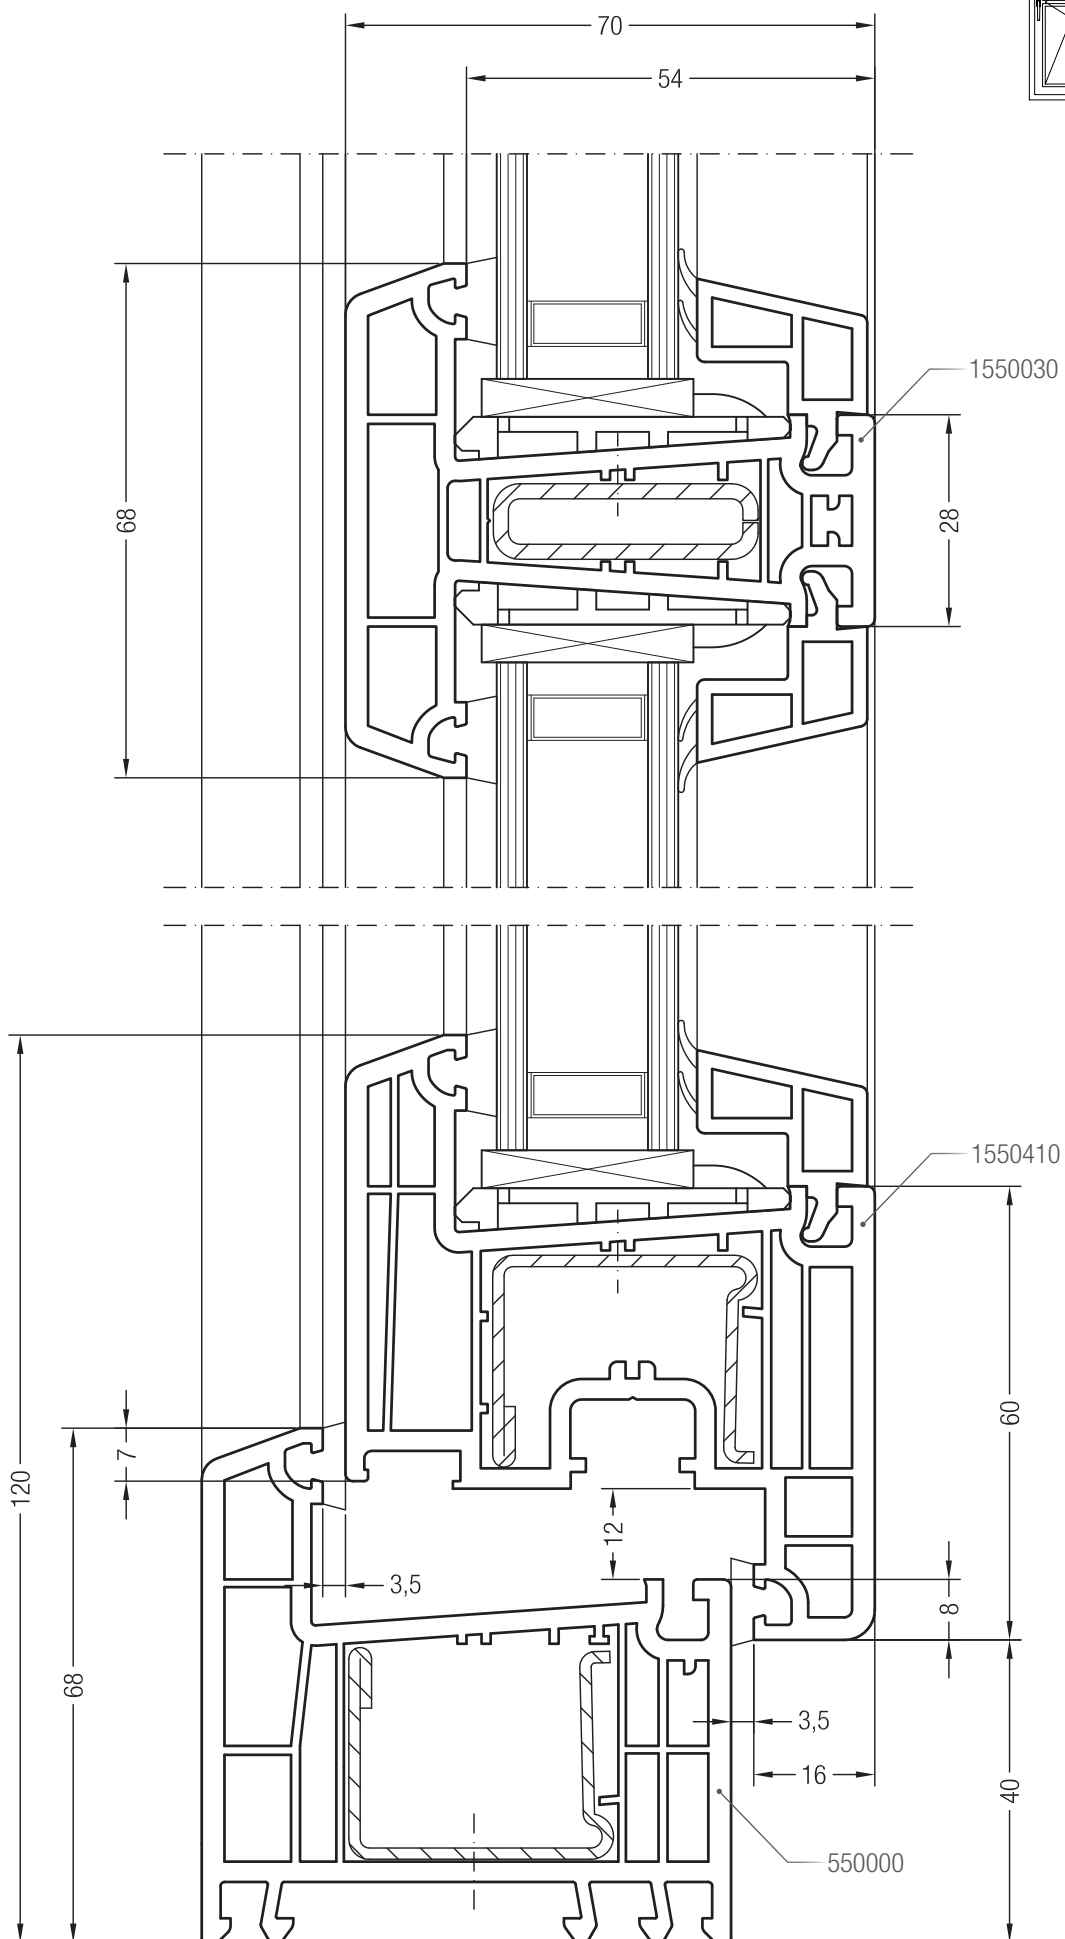

Чертежи узлов окон и балконных дверей
Створка Z 60 и горбылек 68