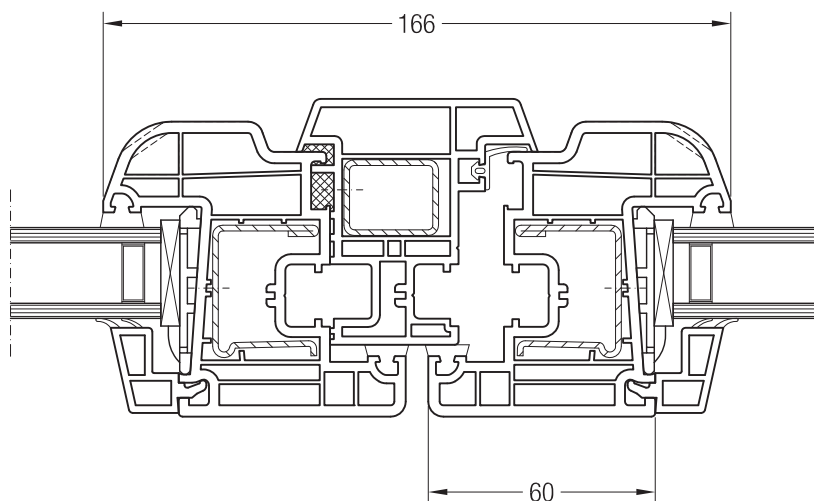

Ложный импост №1, 550535 и створка A 60, 550050 или створка 60 круглая, 550060