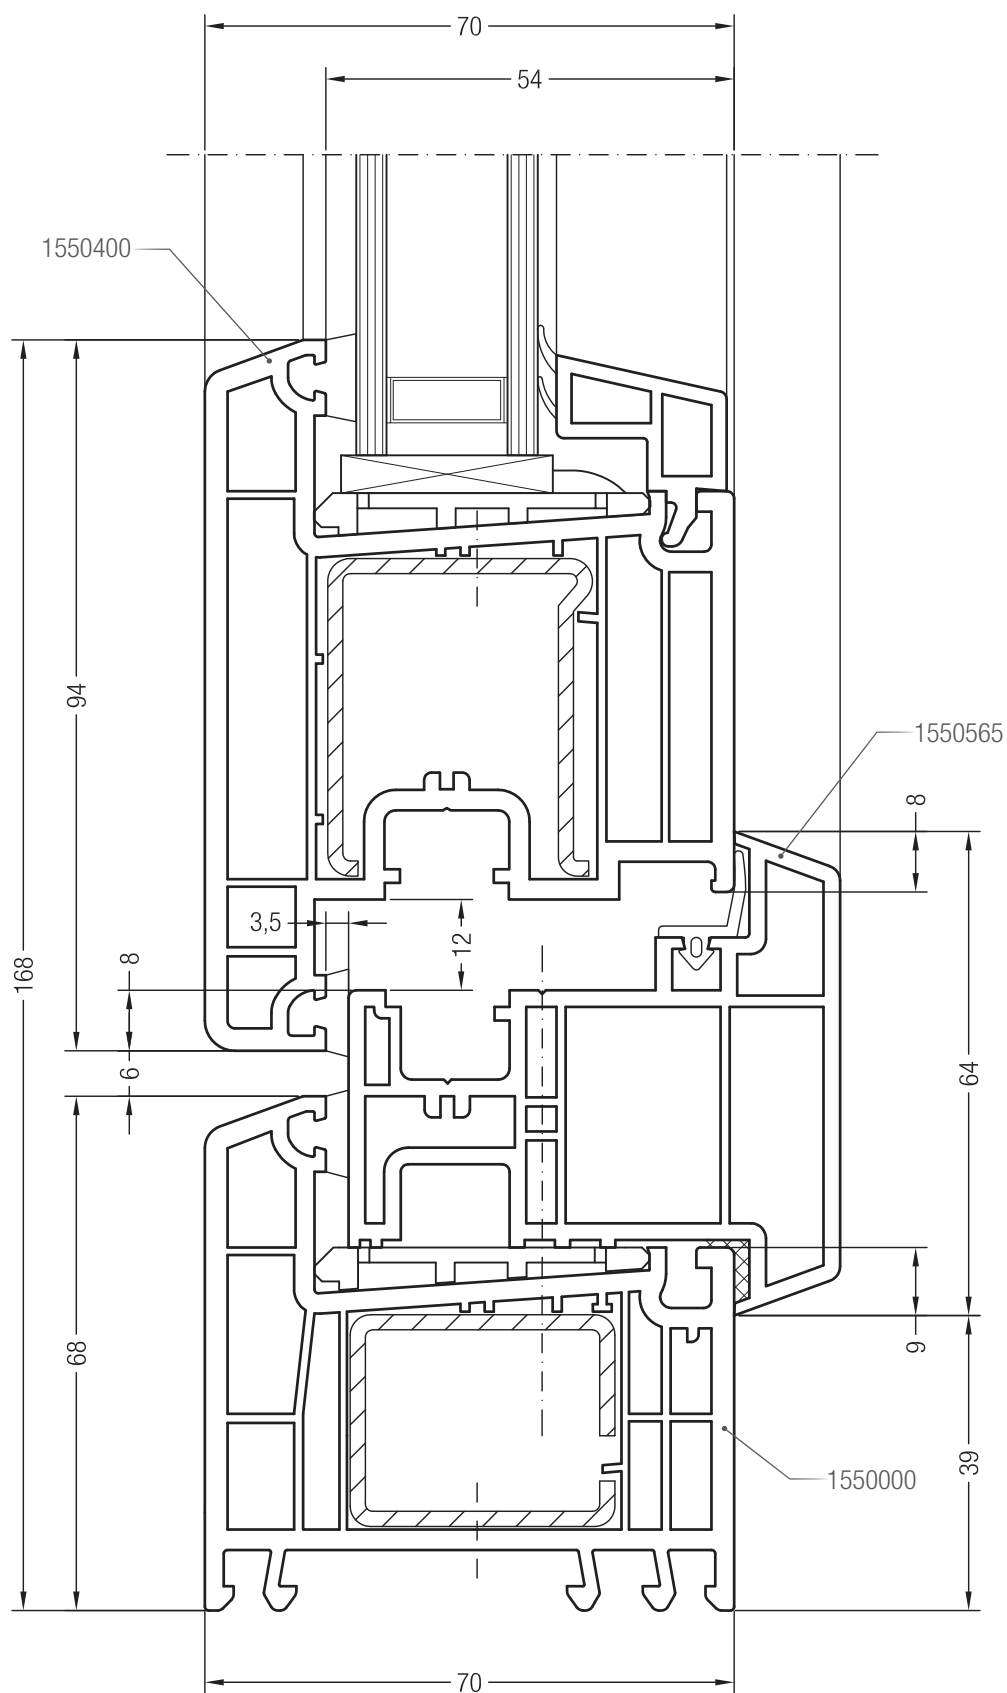

Чертежи узлов окон со среднеподвесной створкой
Коробка 68, ложный импост №2 и створка Т 94