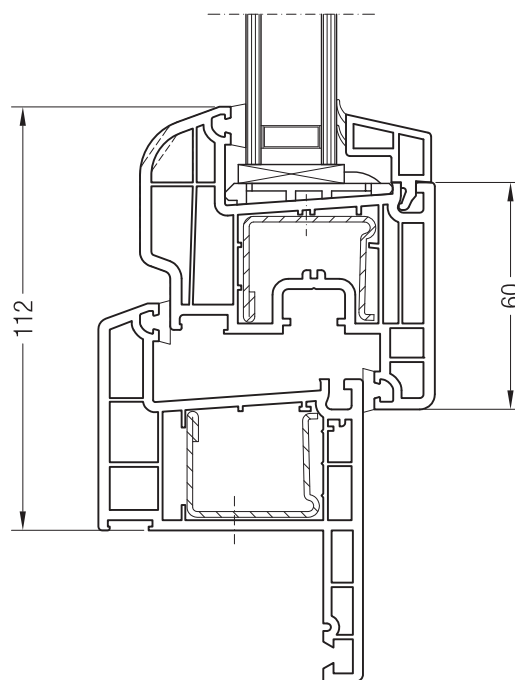

Коробка 60/40, 1550790 и створка A 60, 1550050 или створка 60 круглая, 1550060