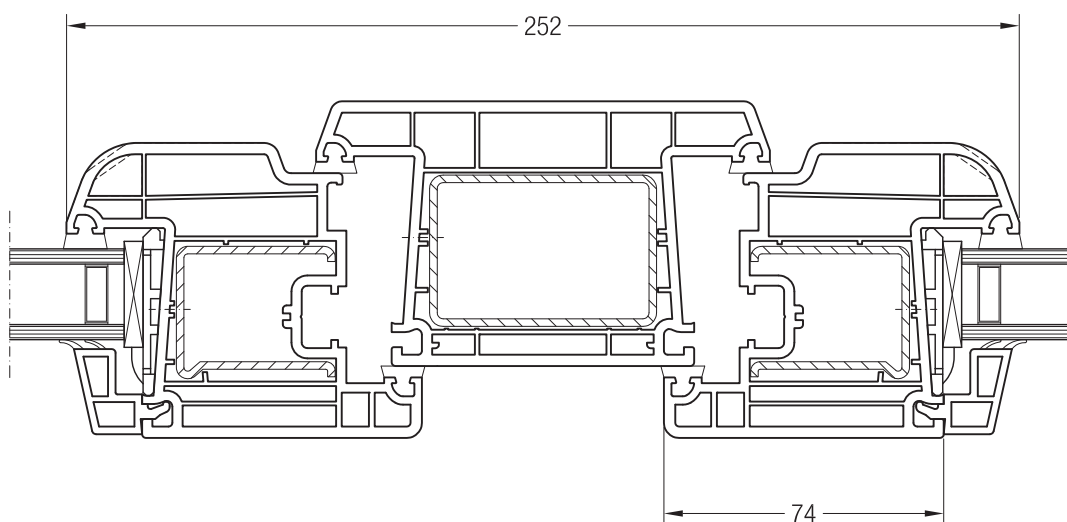

Импост 120, 1550780 и створка A 74, 1550390 или створка 74 круглая, 1550070