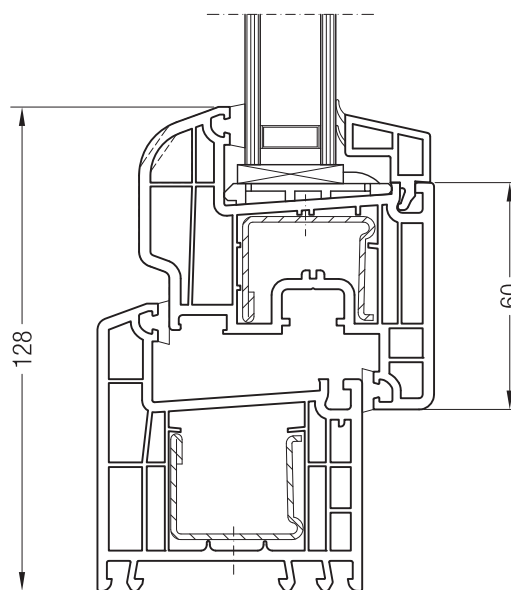

Коробка 76-2, 1550680 и створка A 60, 1550050 или створка 60 круглая, 1550060