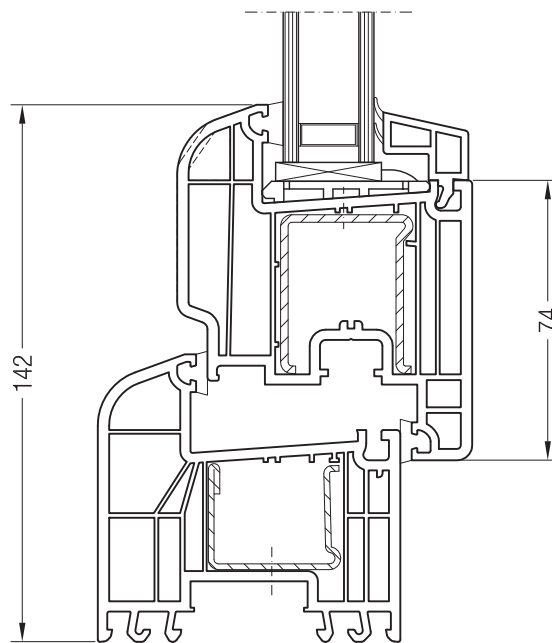

Коробка 76/80, 1550002 и створка A 74, 1550390 или створка 74 круглая, 1550070