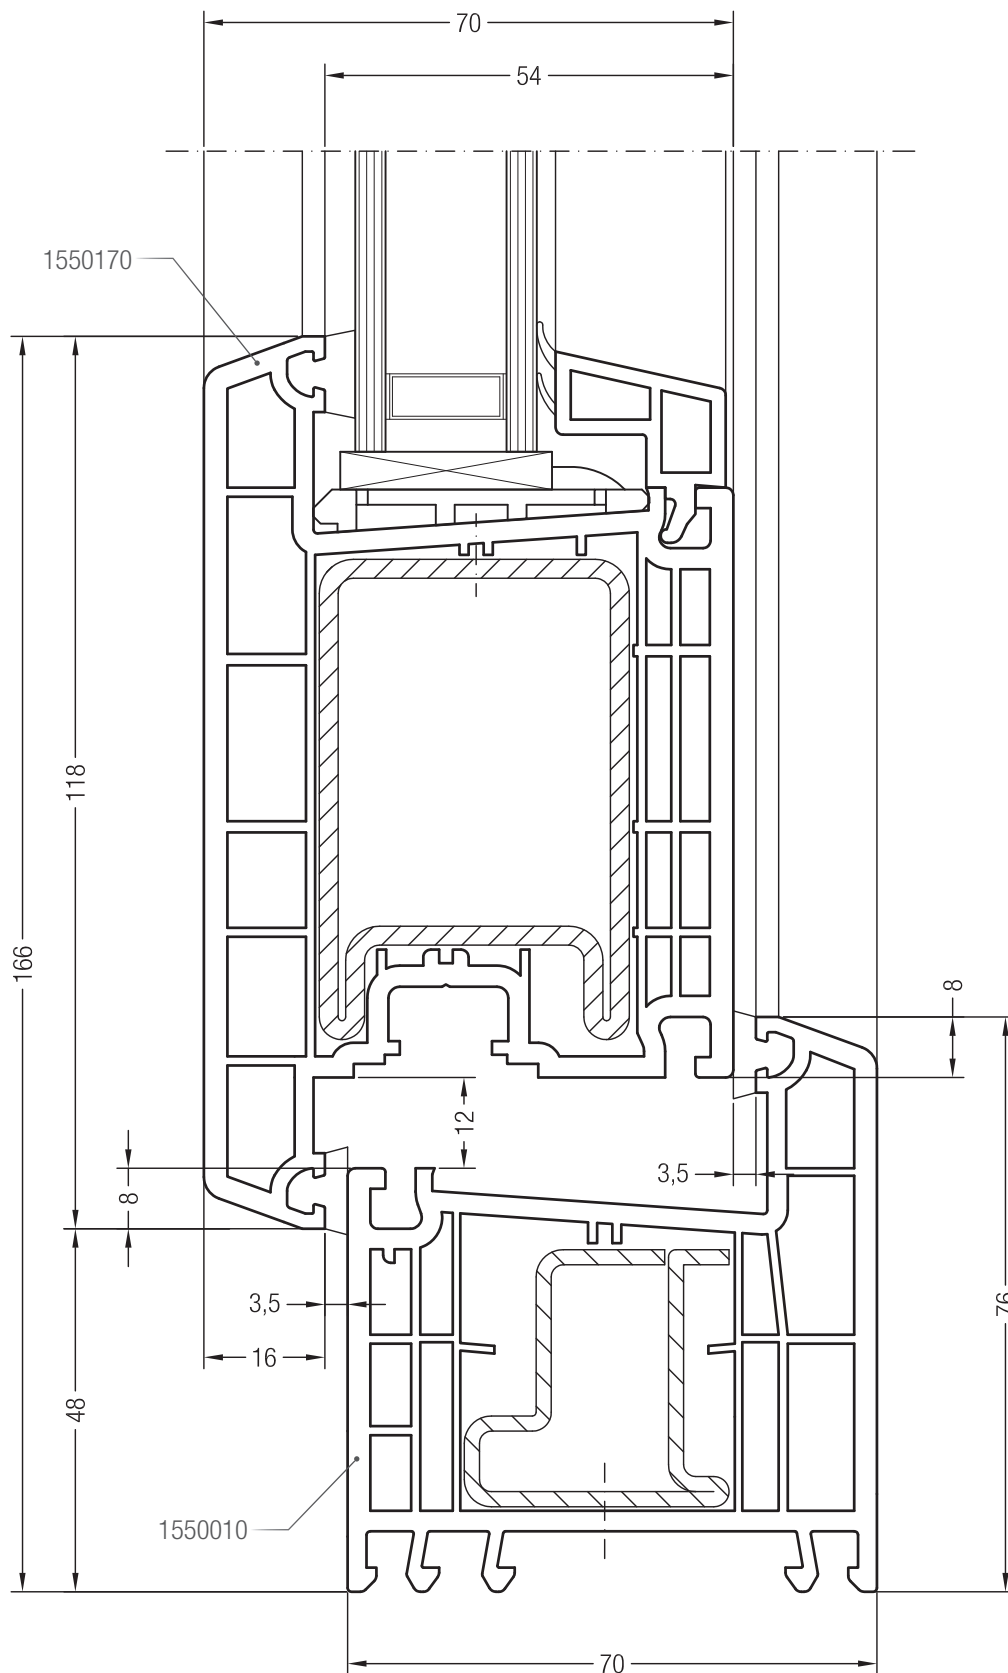

Чертежи узлов окон и дверей  
Порог Universal и добавочный профиль 110 нижний

Чертежи узлов окон и дверей

Порог для санации/нового строительства, дверь с глухой частью

Чертежи узлов входных дверей  
Коробка 76 и створка входной двери Т