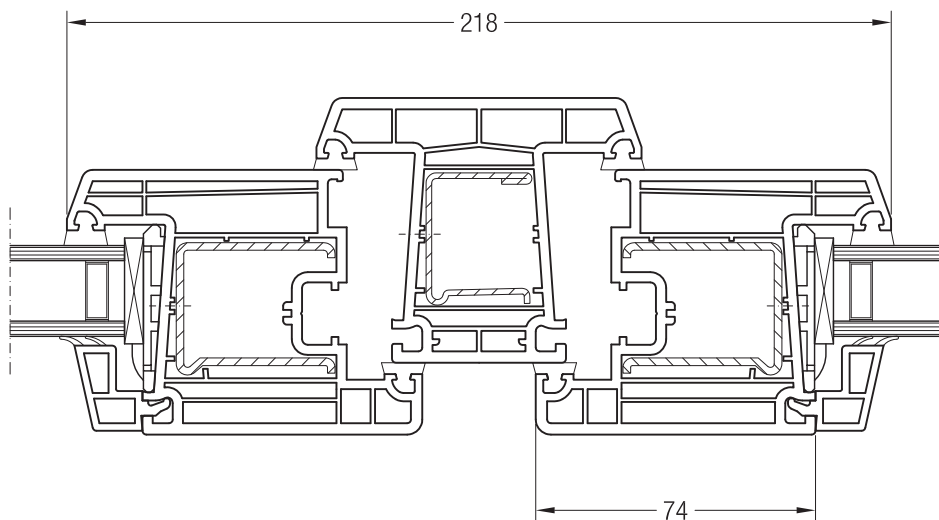

Чертежи узлов окон и балконных дверей
Импост 86 и створка Z 74, A 74, 74 круглая, Z 87

Импост 86, 1550020 и створка Z 74, 1550510