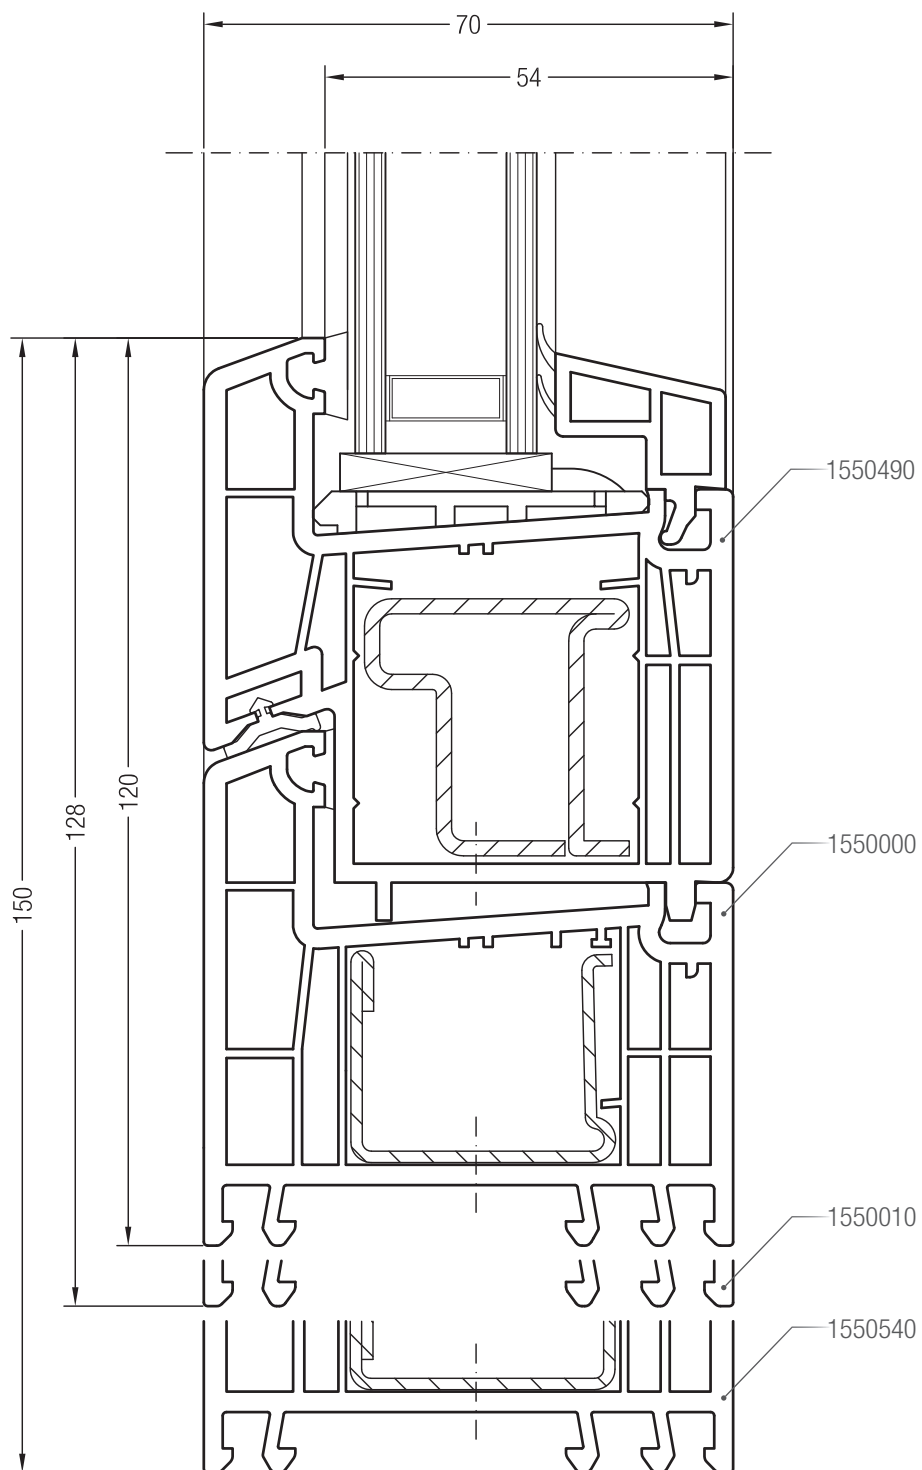

Порог 20/70, 1351656 и створка Z 74, 1550510

Порог 20/70, 1351656 и створка A 74, 1550390 или створка 74 круглая, 1550070

Порог 20/70, 1351656 и створка Z 87, 1550760

Чертежи узлов окон и балконных дверей  
Коробка 68/76/98 и добавочный профиль 54/70