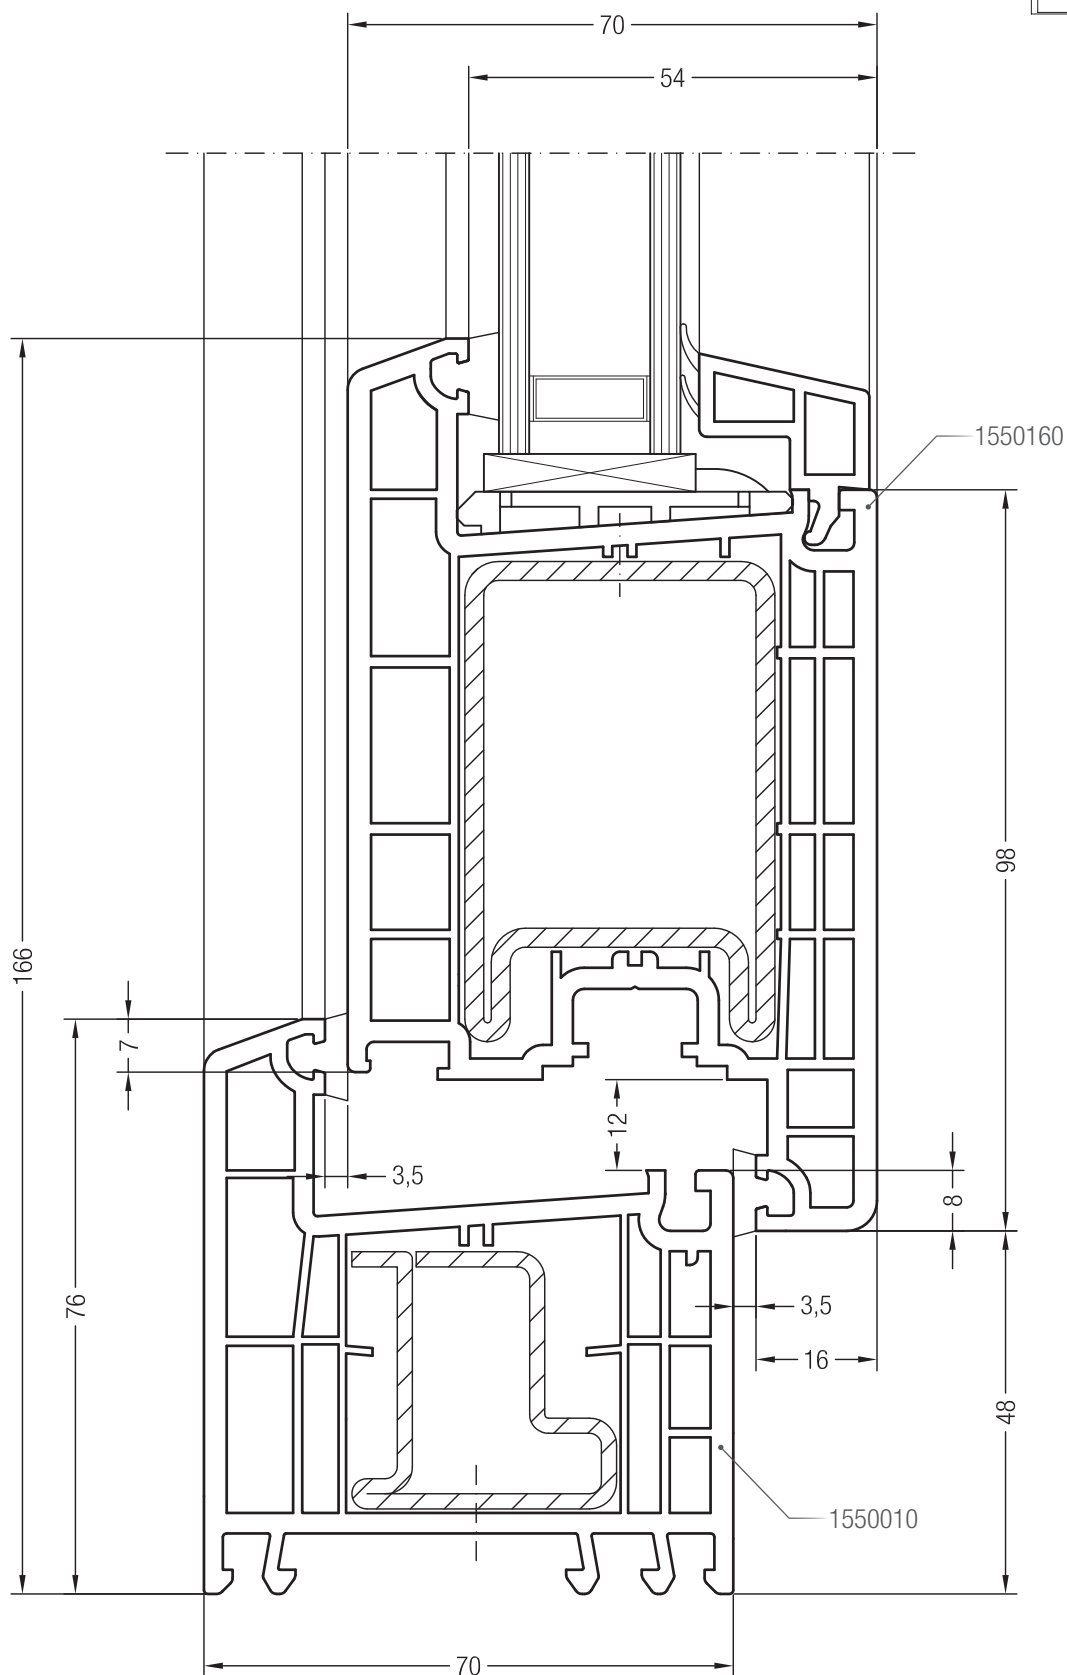

Чертежи узлов входных дверей
Коробка 76 и створка входной двери Z