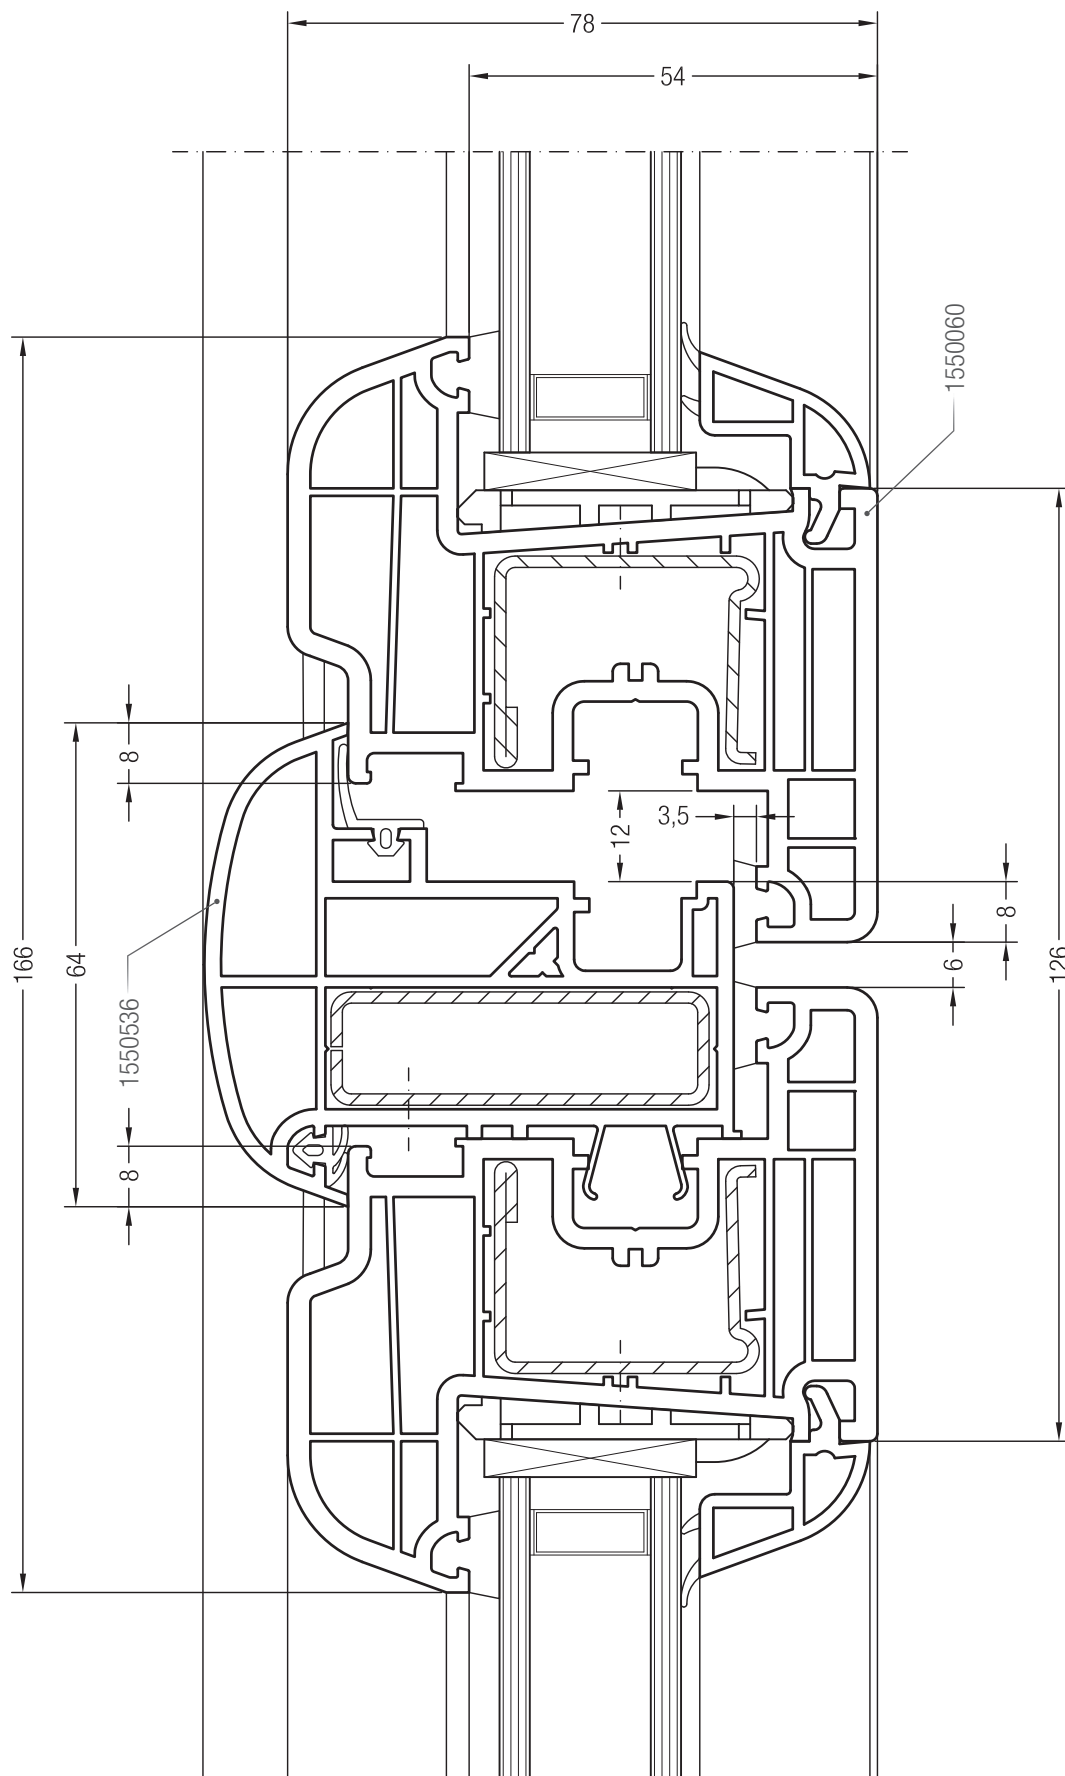

Ложный импост 70, 1550775 и створка Z 74, 1550510

Ложный импост 70, 1550775 и створка A 74, 1550390

Ложный импост 70, 1550775 и створка Z 87, 1550760

Чертежи узлов окон и балконных дверей  
Ложный импост 70 круглый и створка 60 круглая