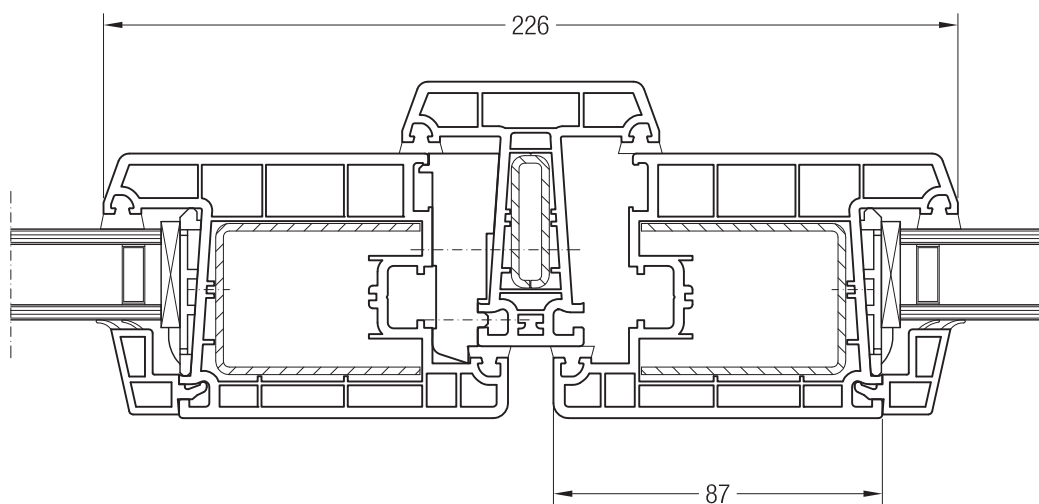

Горбылек 68, 1550030 и створка A 74, 1550390 или створка 74 круглая, 1550070