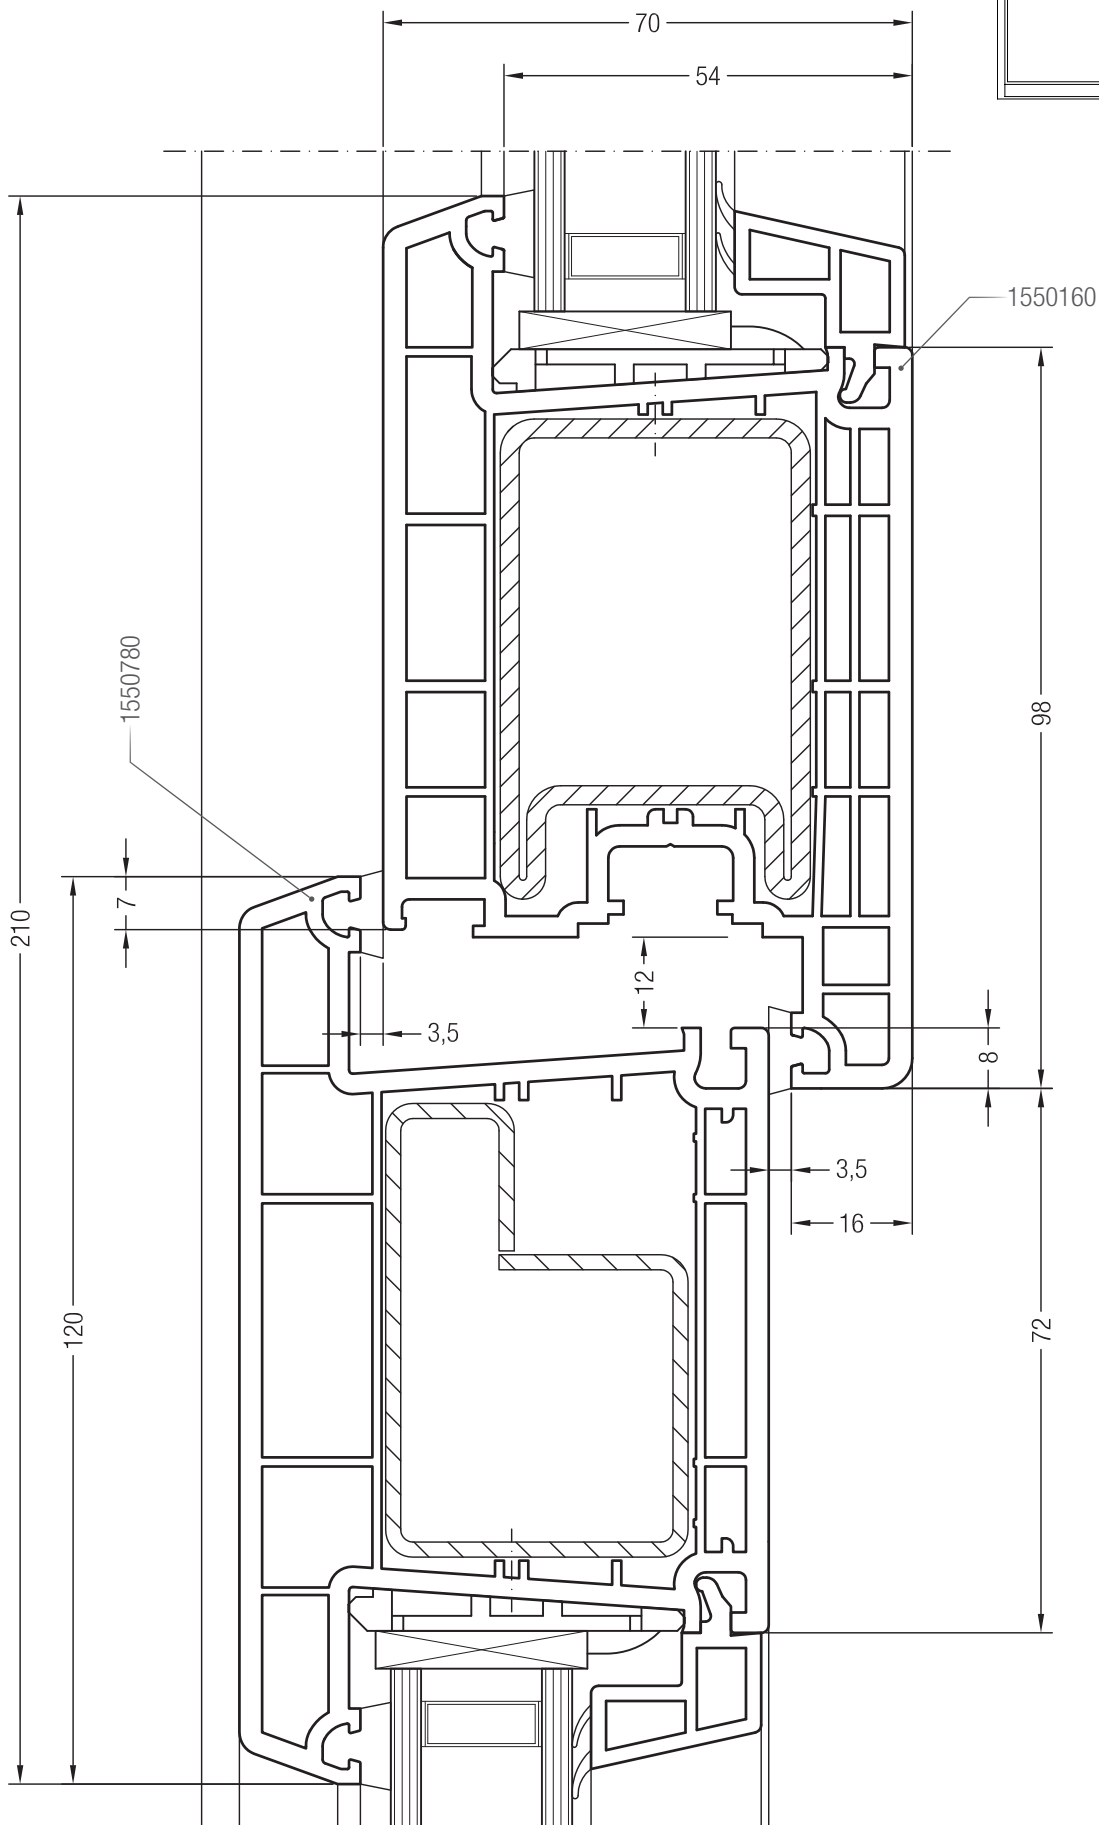

Чертежи узлов входных дверей

Импост 120 и створка входной двери Z, дверь с глухой частью