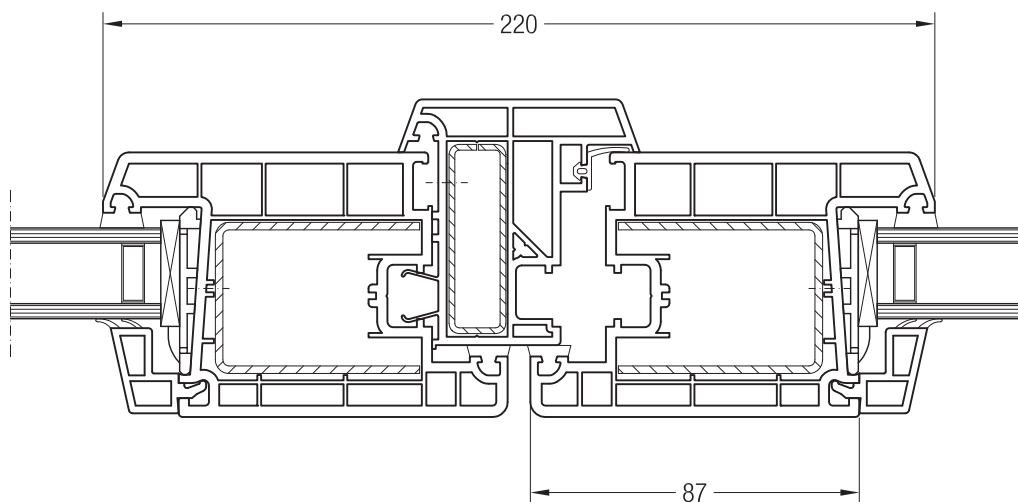

Ложный импост 70, 1550775 и створка Z 87, 1550760