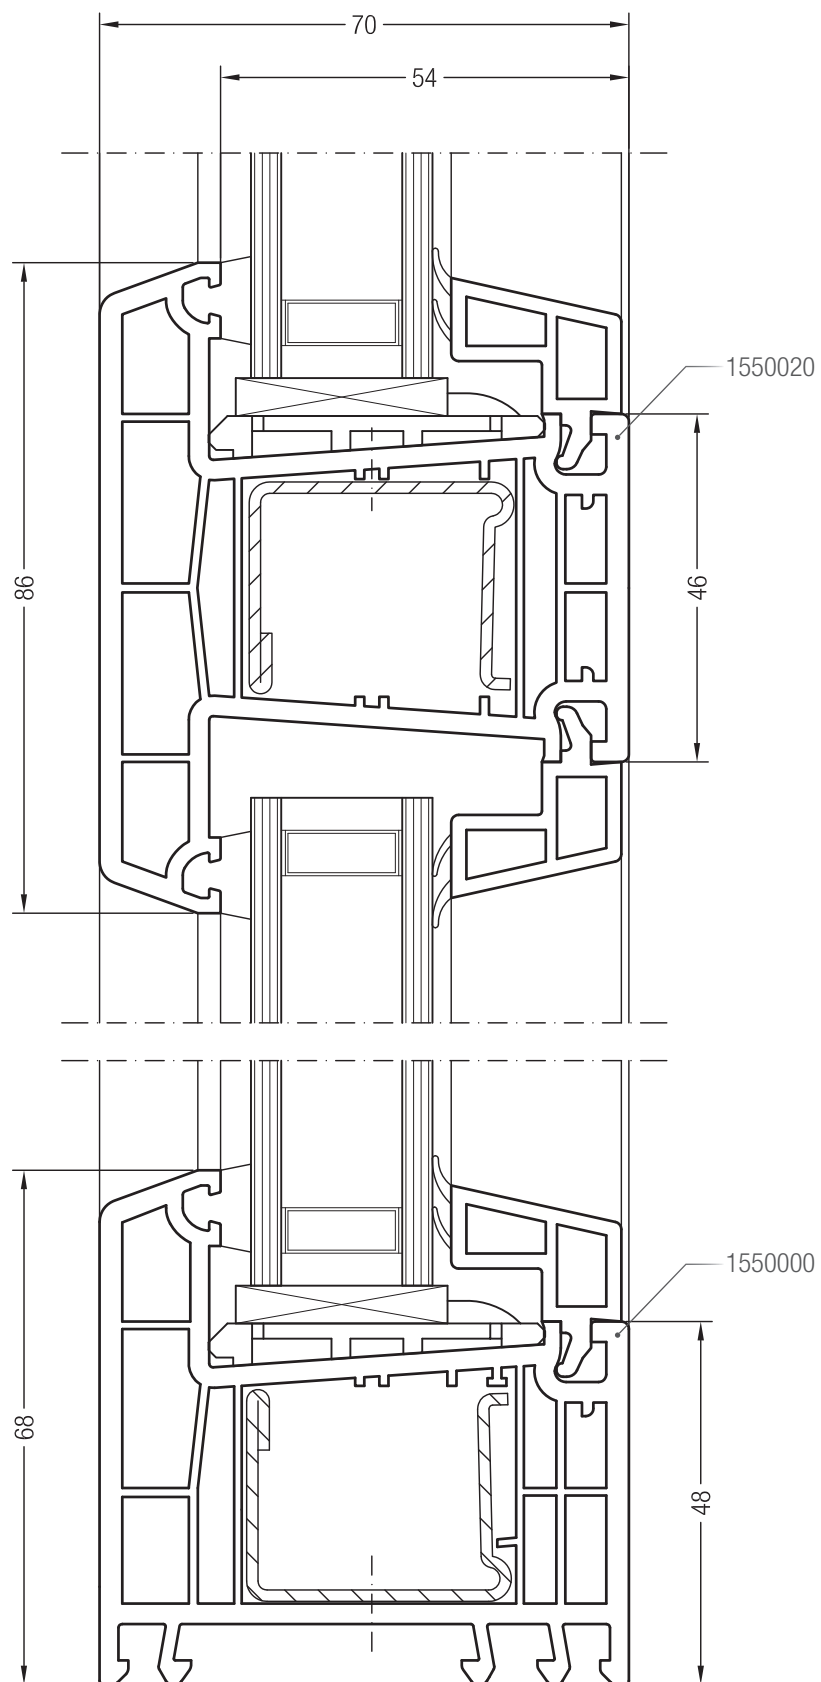

Горбылек 68, 1550030 и створка Z 87, 1550760