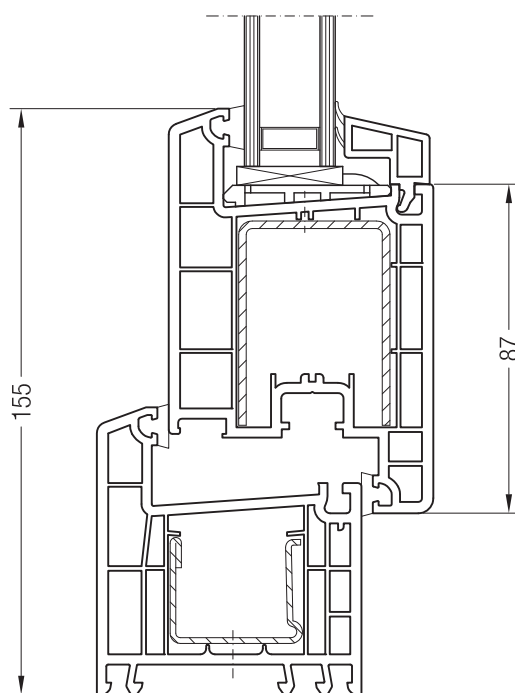

Коробка 76-2, 1550680 и створка Z 87, 1550760