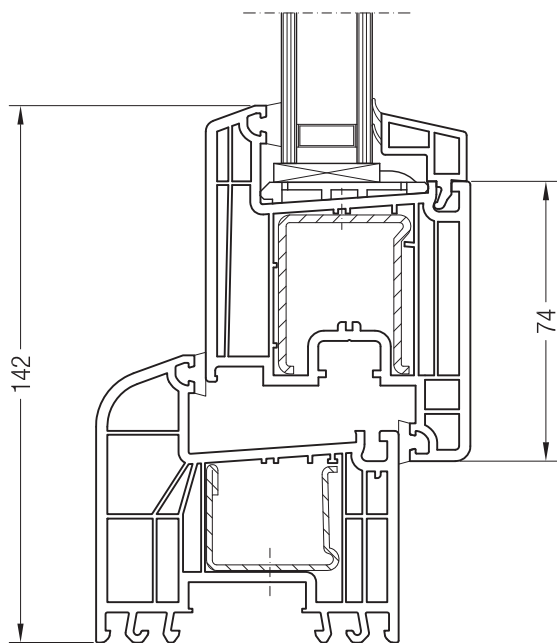

Чертежи узлов окон и балконных дверей
Коробка 76/80 и створка Z 74, A 74, 74 круглая, Z 87

Коробка 76/80, 1550002 и створка Z 74, 1550510