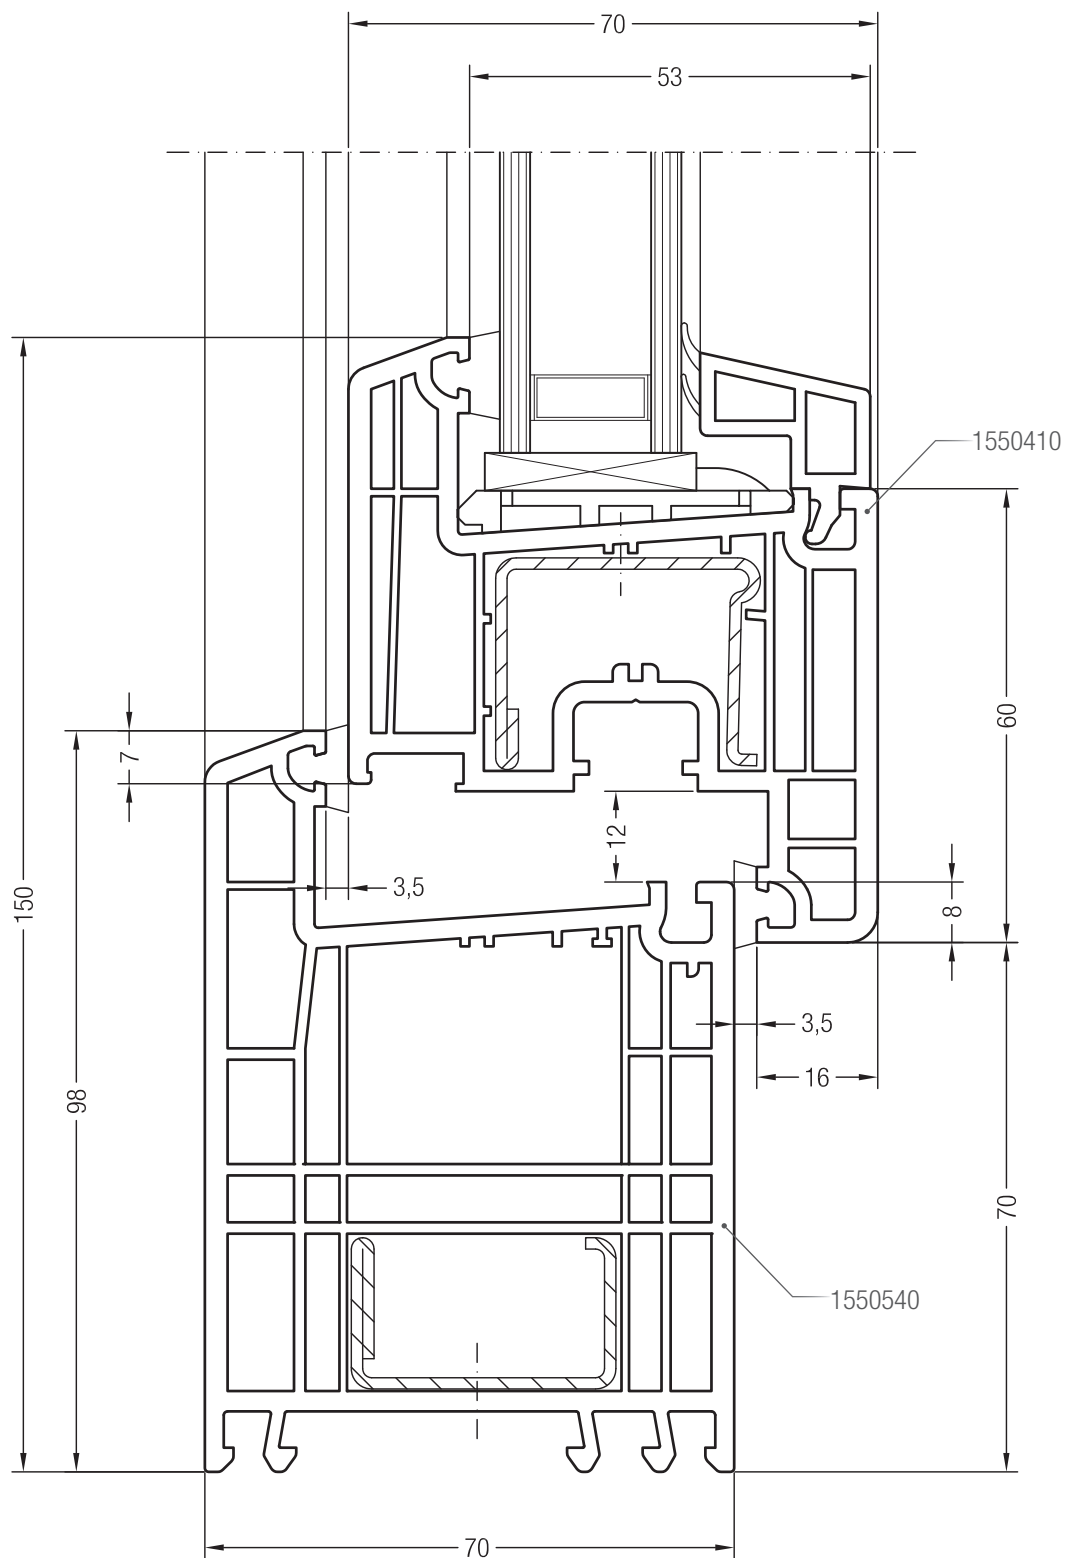

Чертежи узлов окон и балконных дверей
Коробка 98 и створка Z 60