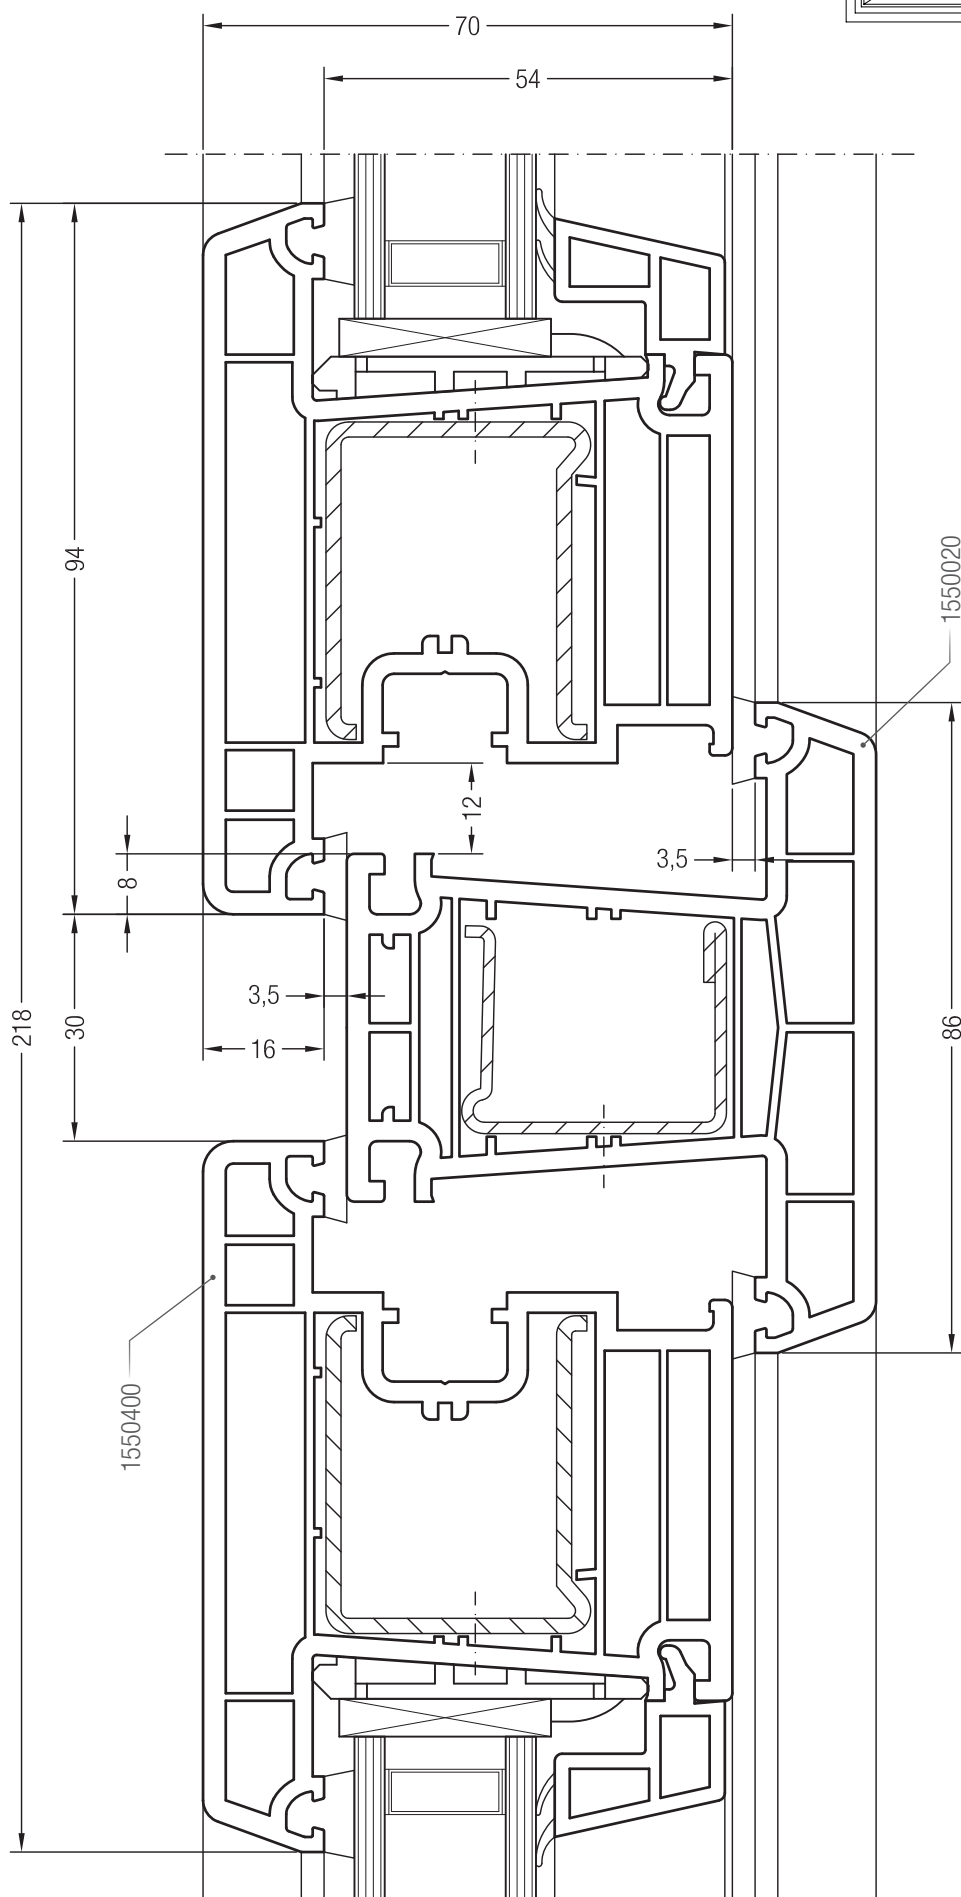

Чертежи узлов окон и балконных дверей с открыванием наружу
Импост 86 и створка Т 94