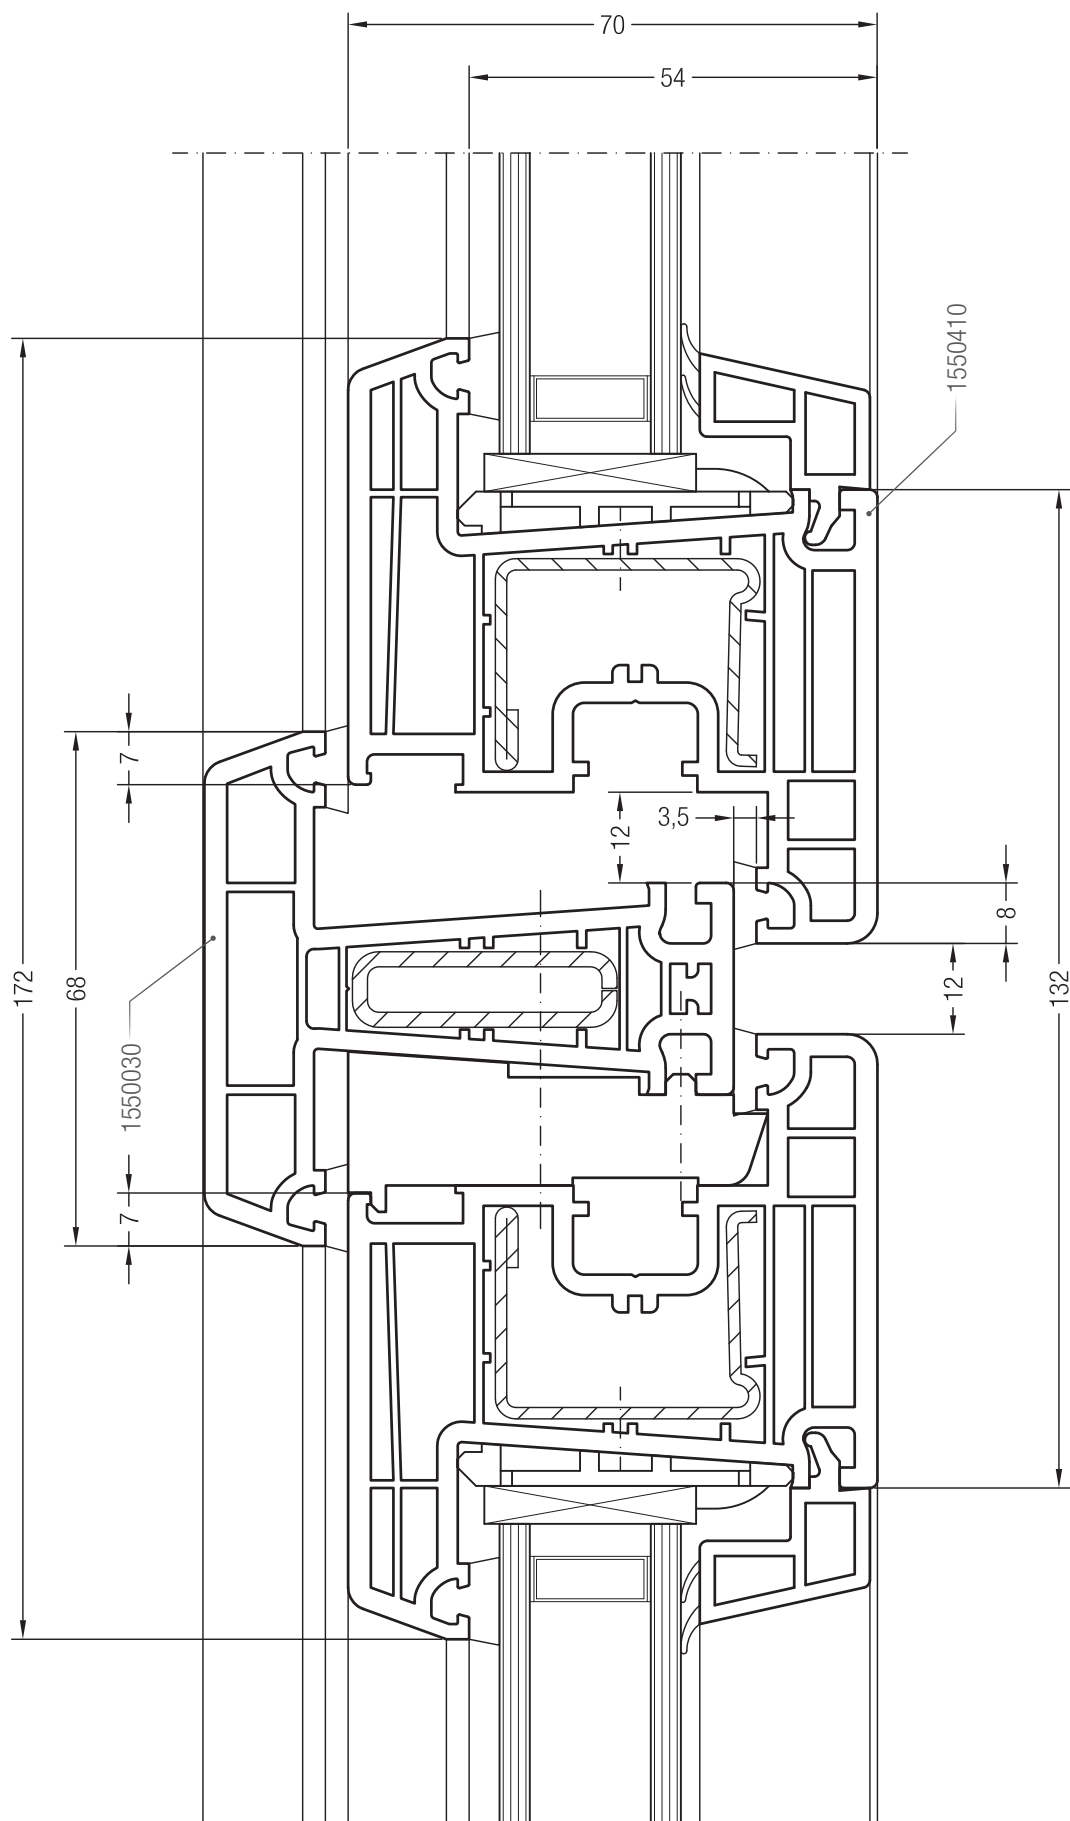

Чертежи узлов окон и балконных дверей
Горбылек 68 и створка Z 60